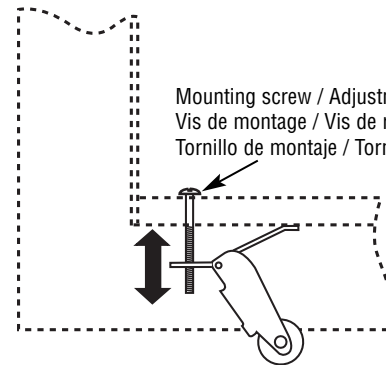

### Sliding screen door tension roller

Puerta de malla deslizante: Rodillo de tensión

### Rouleau à tension de ressort pour moustiquaire

**NOTE:** Installation drawings are typical for this style of replacement part. They may not show a part identical to the one you are installing.

**NOTA:** Los dibujos para la instalación son genéricos para repuestos de este tipo; por lo que podrían no mostrar una pieza idéntica a la que usted esté instalando.

**REMARQUE :** Les dessins d'installation sont typiques pour ce style de pièce de rechange. Ils pourraient ne pas illustrer une pièce identique à celle que vous installez.

B 608-INS

Lift and tilt out.  
Levez et inclinez vers l'extérieur.  
Levante e incline hacia fuera.

Mounting screw / Adjustment screw  
Vis de montage / Vis de réglage  
Tornillo de montaje / Tornillo regulador

Adjust rollers and strike if necessary.  
Regule las ruedas y golpéelas si fuese necesario.  
Réglez les roulettes et la plaque de percussion si nécessaire.