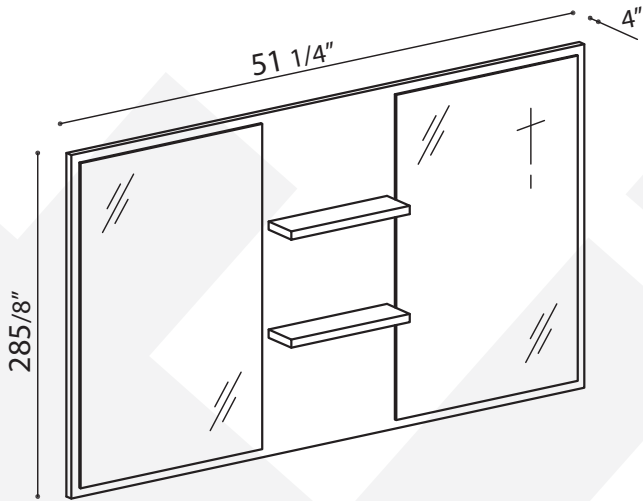

The Modern

HKGB-8047-B - HKGB-8047-G - HKGB-8047-LO - HKGB-8047-W

Vanity

Base Box Dimensions W: 56" H: 22" D: 21" G.W: 110 lbs

Basin Box Dimensions W: 57" H: 8" D: 21" G.W: 90 lbs

Mirror Box Dimensions W: 54" H: 31" D: 3" G.W: 55 lbs