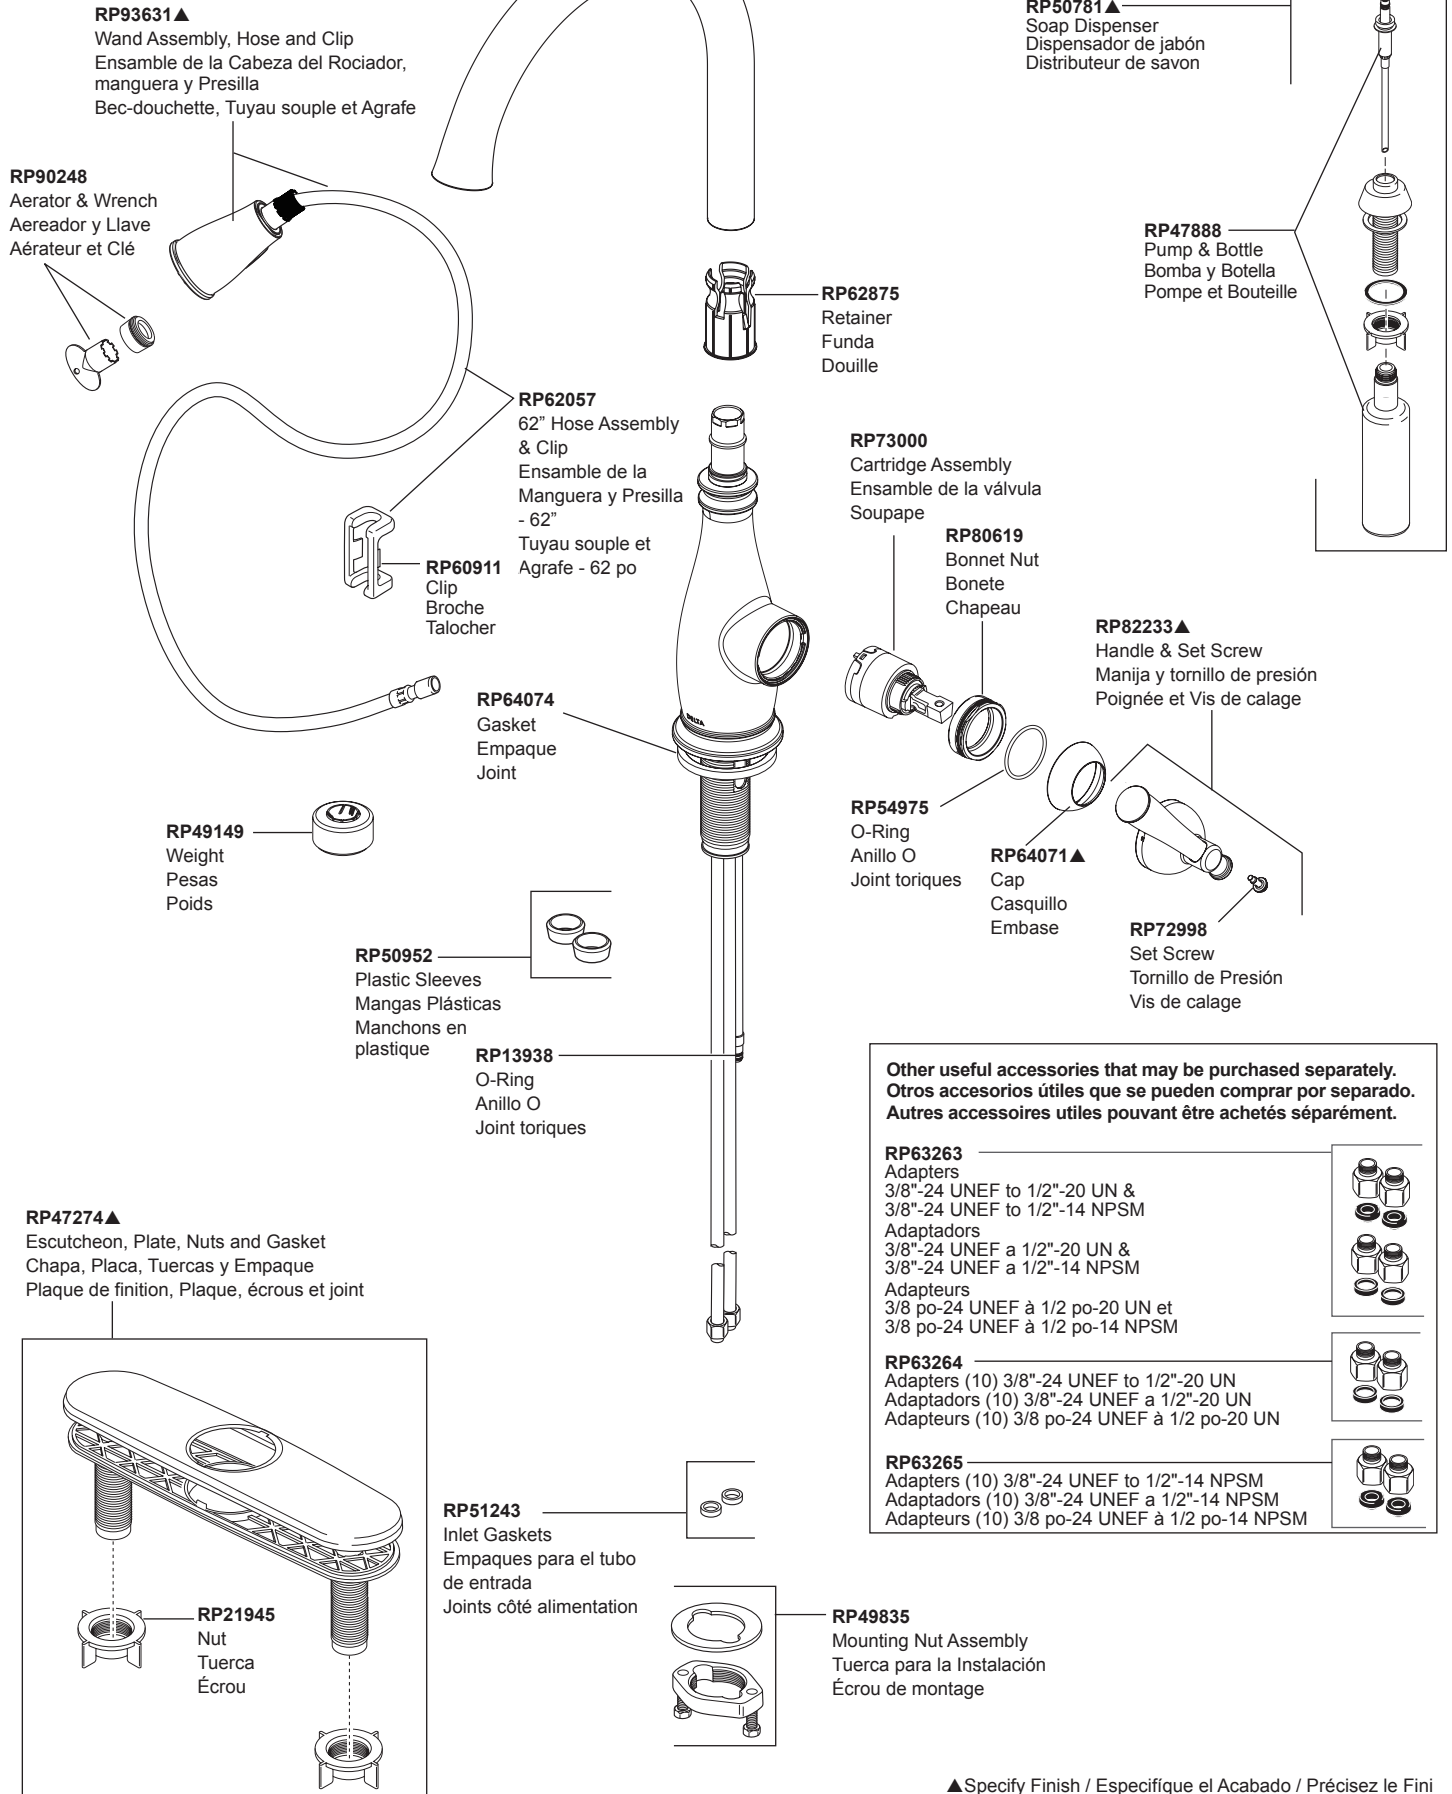

**19962Z-SD-DST**  
**Model / Modelo / Modèle**

**Other useful accessories that may be purchased separately.**  
**Otros accesorios útiles que se pueden comprar por separado.**  
**Autres accessoires utiles pouvant être achetés séparément.**

**RP63263**  
Adapters  
3/8"-24 UNEF to 1/2"-20 UN &  
3/8"-24 UNEF to 1/2"-14 NPSM  
Adaptadors  
3/8"-24 UNEF a 1/2"-20 UN &  
3/8"-24 UNEF a 1/2"-14 NPSM  
Adaptateurs  
3/8 po-24 UNEF à 1/2 po-20 UN et  
3/8 po-24 UNEF à 1/2 po-14 NPSM

**RP63264**  
Adapters (10) 3/8"-24 UNEF to 1/2"-20 UN  
Adaptadors (10) 3/8"-24 UNEF a 1/2"-20 UN  
Adaptateurs (10) 3/8 po-24 UNEF à 1/2 po-20 UN

**RP63265**  
Adapters (10) 3/8"-24 UNEF to 1/2"-14 NPSM  
Adaptadors (10) 3/8"-24 UNEF a 1/2"-14 NPSM  
Adaptateurs (10) 3/8 po-24 UNEF à 1/2 po-14 NPSM