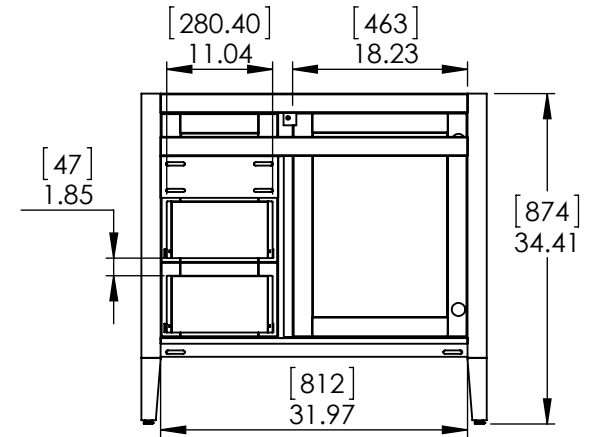

Top View

Isometric View

Front View

SECTION A-A  
Side View

Back View

ITEM:	<b>DC36-WH</b>	REV	<b>A</b>
	<b>DC36-SY</b>		

NAME: **Darcy 36in**

**Propiedad y Confidencialidad**  
La información contenida en este dibujo es puramente propiedad de Woodcrafters Home Products LLC. Queda prohibida cualquier reproducción parcial o total sin el permiso por escrito de Woodcrafters Home Product LLC.

DRAWING	ARB	05/22/19
REVIEW	ING	05/22/19
APPROVED	R&D	05/22/19
SCALE: 1:20	MODEL:	<b>Darcy 36in</b>

MATERIAL: **German beech 4/4 Plywood with UV-Paper White/Shale Gray**