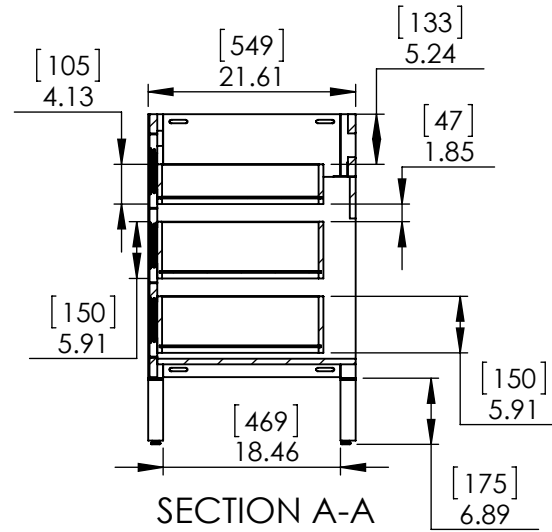

Top View

Isometric View

Front View

SECTION A-A  
Side View

Back View

ITEM:	<b>DC36-WH</b>	REV	<b>A</b>
	<b>DC36-SY</b>		

NAME: **Darcy 36in**

**Propiedad y Confidencialidad**  
La información contenida en este dibujo es puramente propiedad de Woodcrafters Home Products LLC. Queda prohibida cualquier reproducción parcial o total sin el permiso por escrito de Woodcrafters Home Product LLC.

DRAWING	ARB	05/22/19
REVIEW	ING	05/22/19
APPROVED	R&D	05/22/19
SCALE: 1:20	MODEL:	<b>Darcy 36in</b>

MATERIAL: **German beech 4/4 Plywood with UV-Paper White/Shale Gray**