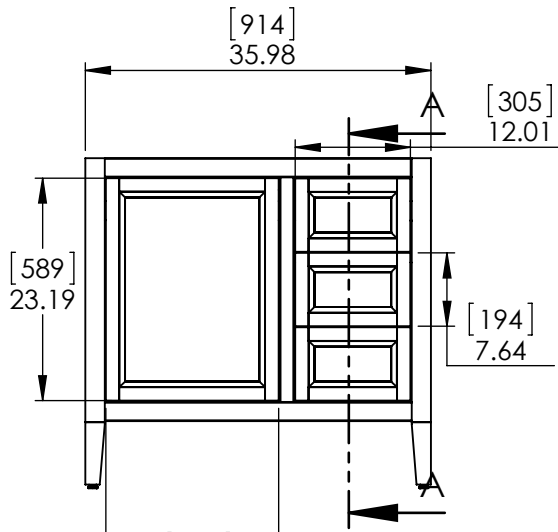

Top View

Isometric View

Front View

SECTION A-A  
Side View

Back View

ITEM:	<b>DC36-WH</b>	REV	<b>A</b>
	<b>DC36-SY</b>		

NAME: **Darcy 36in**

**Propiedad y Confidencialidad**  
La información contenida en este dibujo es puramente propiedad de Woodcrafters Home Products LLC. Queda prohibida cualquier reproducción parcial o total sin el permiso por escrito de Woodcrafters Home Product LLC.

DRAWING	ARB	05/22/19
REVIEW	ING	05/22/19
APPROVED	R&D	05/22/19
SCALE: 1:20	MODEL:	<b>Darcy 36in</b>

MATERIAL: **German beech 4/4 Plywood with UV-Paper White/Shale Gray**