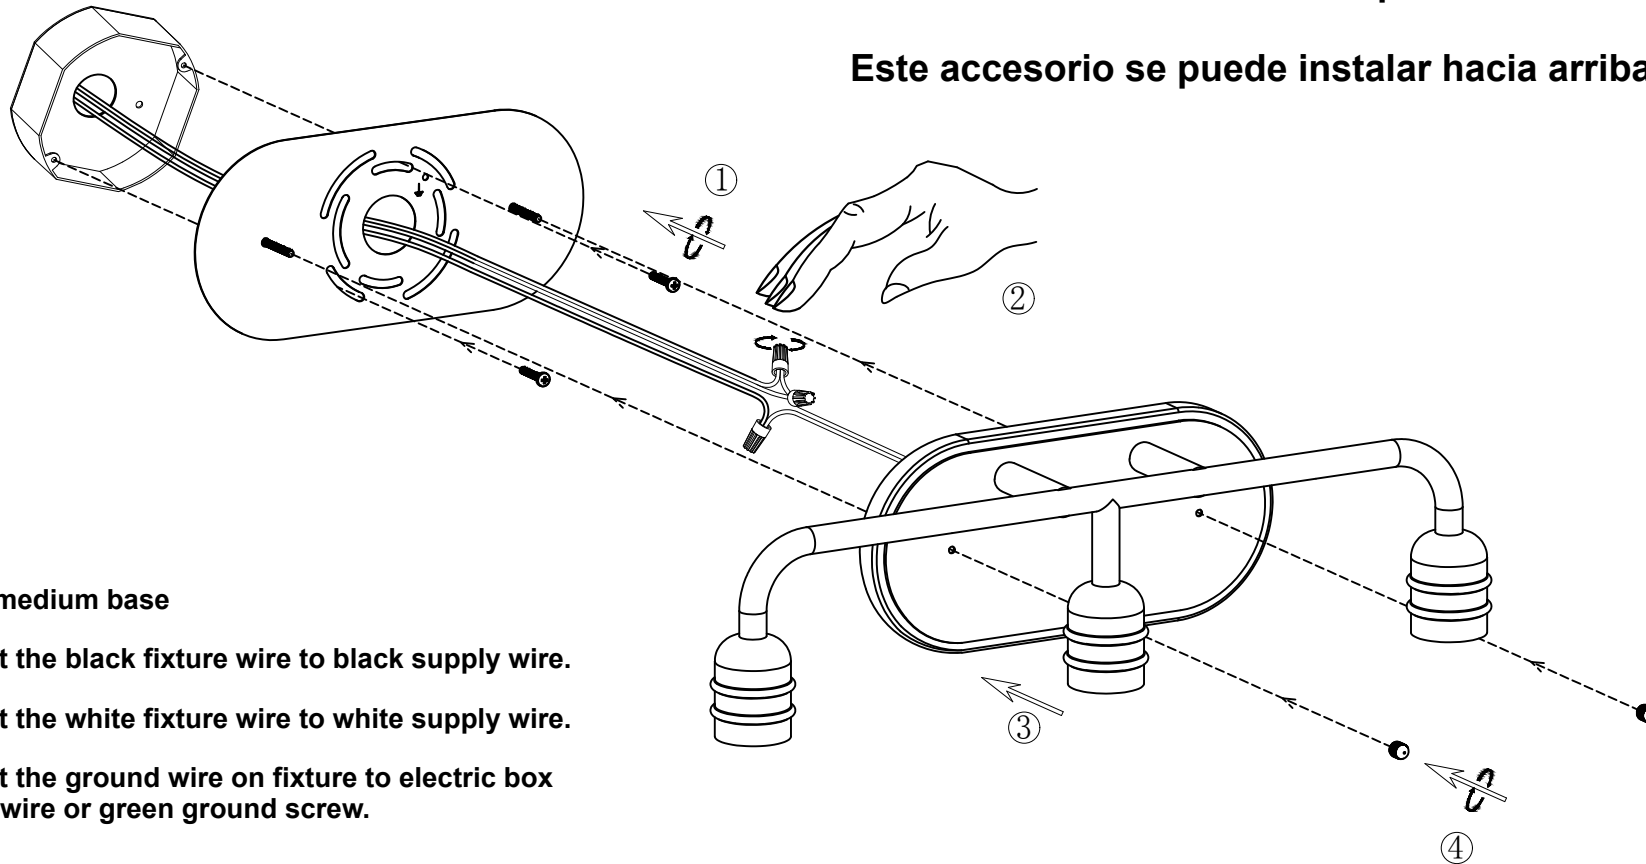

10503

This fixture can be installed upward or downward.

Este accesorio se puede instalar hacia arriba o hacia abajo.

60Wx3 medium base

Connect the black fixture wire to black supply wire.

Connect the white fixture wire to white supply wire.

Connect the ground wire on fixture to electric box ground wire or green ground screw.

Conectar cable de tierra (verde o cable pelado) de la pieza a "tierra" en la base conector o al tornillo de tierra en la barra.

Conectar cable blanco de su casa al cable blanco de la pieza: Conectar cable negro de casa (o rojo) de su casa al cable negro de la pieza.