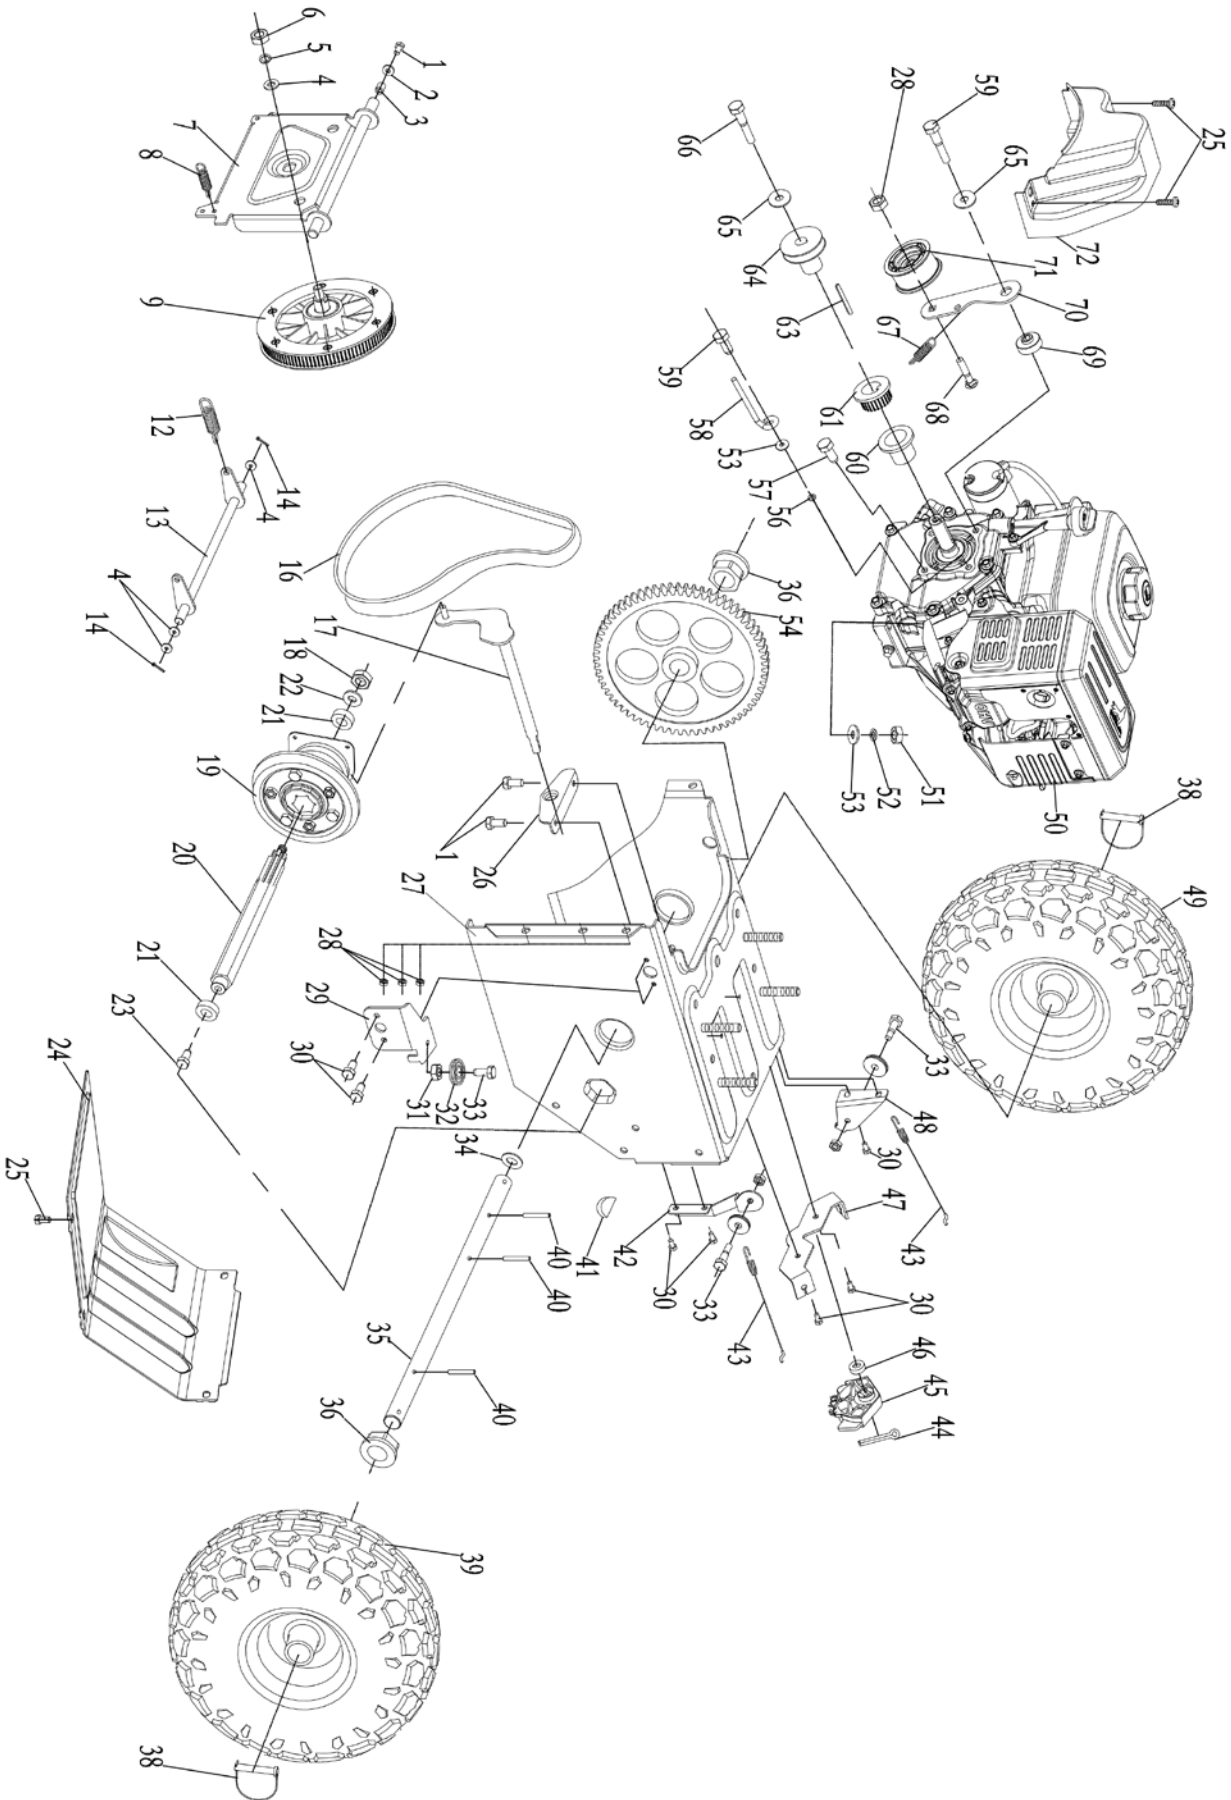

# **EXPLODED VIEW AND PARTS LIST**

**Panel Assembly (All Parts Number Begin with P)**

Item	Stock #	Description	Qty
P01	303020106	Screw M8x20	4
P02	303080306	Lower Handle	1
P04	303200060A	Upper Auger Cable	1
P05	303200018	Shift Cable Left	1
P06	303200019	Shift Cable Right	1
P07	303200061A	Upper Drive Cable	1
P08	303030026	Nut M8	4
P09	203020865A	Knob	4
P10	303043010	washer 8	8
P11	303020140	T-bolt M8x50	4
P12	303180697	Upper Handle	1
P13	303020201	Screw M5x22	2
P14	303042035	Flat Washer 5	2
P15	301120006	Lamp	1
P16	303030048	Nut M5	2
P17	203010651	Operation Panel	1
P18	301100037	Switch	2
P19	303030030	Locknut M5	4
P20	203020637	lock Seat	2
P21	303020301	Screw M5x35	4
P22	303180699	Drive Control Handle	1
P23	303030036	Locknut M8	2
P24	303030077	Locknut M8	2

**Frame Assembly (All Parts Number Begin with F)**

Item	Stock #	Description	Qty
F01	303020492	Screw M6x10	3
F02	303042001	Flat Washer 6	1
F03	303160308	Spacer	1
F04	303042039	Flat Washer 10	4
F05	303041015	Spring Washer10	1
F06	303030068	Nut M10x1	1
F07	303180274A	Friction Disk Bracket	1
F08	303130072	Extension Spring	1
F09	202160002	Synchronizing Wheel	1
F12	303130073	Extension Spring	2
F13	303180037	Drive Bracket	1
F14	303121011	Cotter Pin	2
F16	302040026	Synchronous Belt	1
F17	303180027	Track Shift Rod Assembly	1
F18	303030059	Locknut M10	1
F19	202170002	Friction Wheel Assembly	1
F20	303160182	Hex Wheel Drive Shaft	1
F21	303100051	Ball Bearing 6203ZN	2
F22	303042004	Flat Washer 10	1
F23	303020494	Flange Screw M10x16	1
F24	303180463	Big Frame Cover	1
F25	303020248	Screw M6x12	8
F26	303180028	Shift Frame Bracket	1
F27	303180049	Frame	1
F28	303030077	Locknut M8	11
F29	303070133A	Guide Roller Bracket	1
F30	303020246	Screw M6x16	8
F31	303030032	Locknut M6	3
F32	203020364	Guide Roller	3
F33	303160177	Screw	3
F34	303043018	Washer 20	1
F35	303160222A	Wheel Axle	1
F36	303060030	Turning Assist Shaft Hex Pipe	2
F38	303122002	Dowel Pin	2