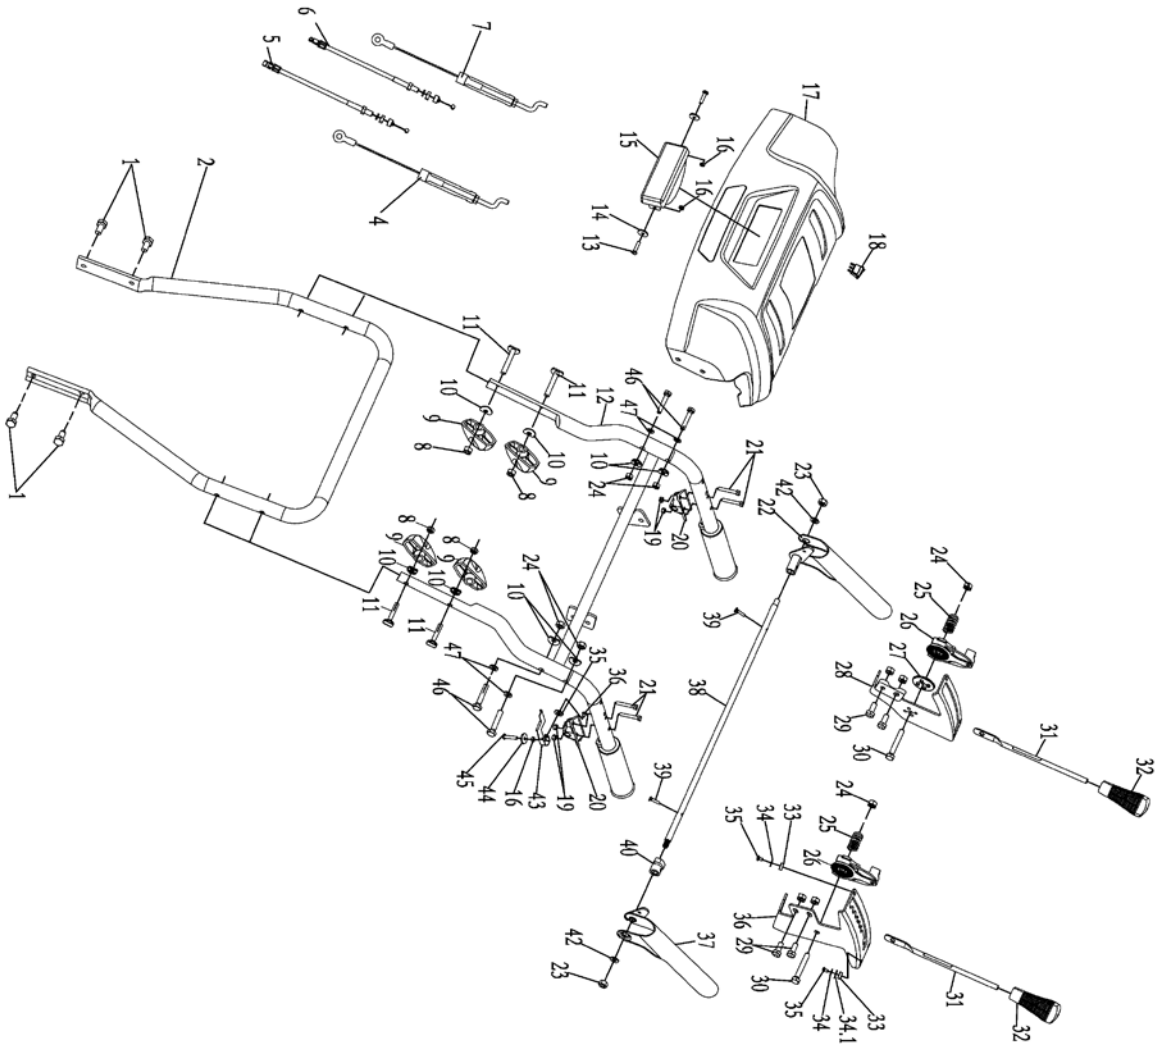

# **EXPLODED VIEW AND PARTS LIST**

**Panel Assembly (All Parts Number Begin with P)**

Item	Stock #	Description	Qty
P01	303020106	Screw M8x20	4
P02	303080306	Lower Handle	1
P04	303200060A	Upper Auger Cable	1
P05	303200018	Shift Cable Left	1
P06	303200019	Shift Cable Right	1
P07	303200061A	Upper Drive Cable	1
P08	303030026	Nut M8	4
P09	203020865A	Knob	4
P10	303043010	washer 8	8
P11	303020140	T-bolt M8x50	4
P12	303180697	Upper Handle	1
P13	303020201	Screw M5x22	2
P14	303042035	Flat Washer 5	2
P15	301120006	Lamp	1
P16	303030048	Nut M5	2
P17	203010651	Operation Panel	1
P18	301100037	Switch	2
P19	303030030	Locknut M5	4
P20	203020637	lock Seat	2
P21	303020301	Screw M5x35	4
P22	303180699	Drive Control Handle	1
P23	303030036	Locknut M8	2
P24	303030077	Locknut M8	2

**Frame Assembly (All Parts Number Begin with F)**

Item	Stock #	Description	Qty
F01	303020492	Screw M6x10	3
F02	303042001	Flat Washer 6	1
F03	303160308	Spacer	1
F04	303042039	Flat Washer 10	4
F05	303041015	Spring Washer10	1
F06	303030068	Nut M10x1	1
F07	303180274A	Friction Disk Bracket	1
F08	303130072	Extension Spring	1
F09	202160002	Synchronizing Wheel	1
F12	303130073	Extension Spring	2
F13	303180037	Drive Bracket	1
F14	303121011	Cotter Pin	2
F16	302040026	Synchronous Belt	1
F17	303180027	Track Shift Rod Assembly	1
F18	303030059	Locknut M10	1
F19	202170002	Friction Wheel Assembly	1
F20	303160182	Hex Wheel Drive Shaft	1
F21	303100051	Ball Bearing 6203ZN	2
F22	303042004	Flat Washer 10	1
F23	303020494	Flange Screw M10x16	1
F24	303180463	Big Frame Cover	1
F25	303020248	Screw M6x12	8
F26	303180028	Shift Frame Bracket	1
F27	303180049	Frame	1
F28	303030077	Locknut M8	11
F29	303070133A	Guide Roller Bracket	1
F30	303020246	Screw M6x16	8
F31	303030032	Locknut M6	3
F32	203020364	Guide Roller	3
F33	303160177	Screw	3
F34	303043018	Washer 20	1
F35	303160222A	Wheel Axle	1
F36	303060030	Turning Assist Shaft Hex Pipe	2
F38	303122002	Dowel Pin	2