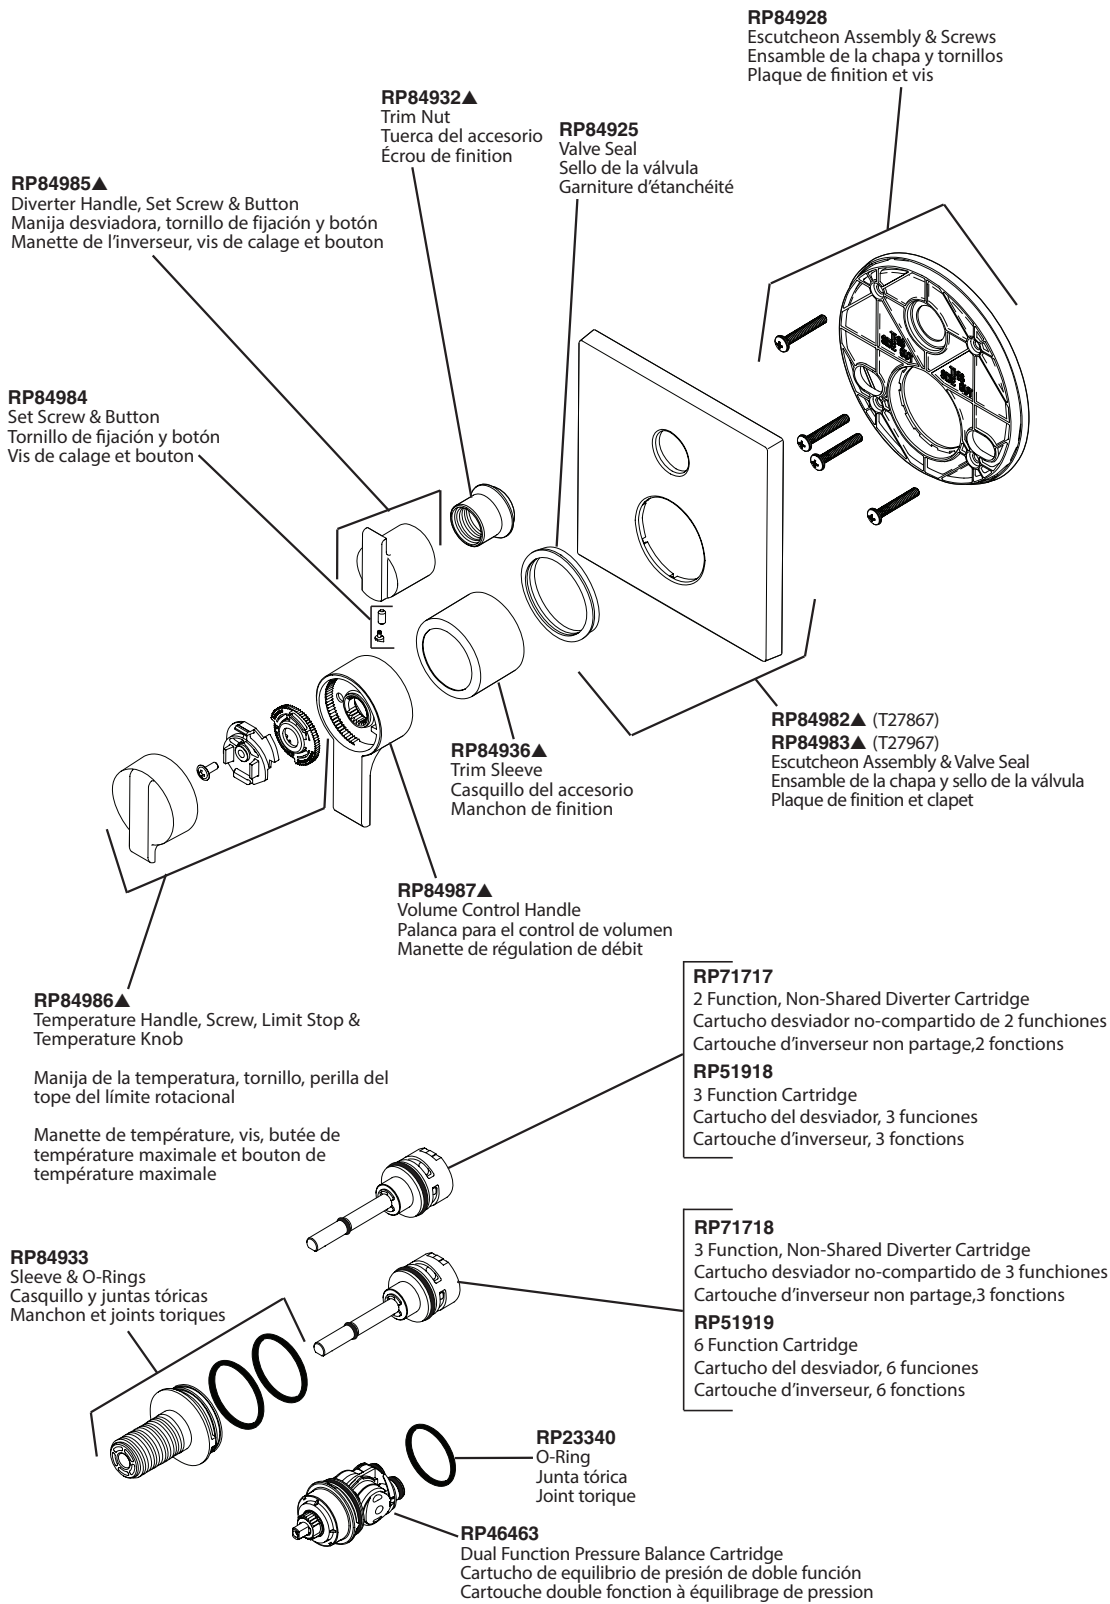

# T27867, T27967 Models / Modelos / Modèles

▲ Specify Finish/Especifique el Acabado/ Précisez le fini

**RP90543**

Thick Wall Installation Kit

Juego de piezas para la instalación en paredes gruesas

Trousse d'installation pour mur épais

For finished wall thickness over 1 1/8" up to 2 1/8" (Order Separately)

Para paredes acabadas de un grosor mayor de 1 1/8" hasta 2 1/8" (ordene por separado)

Installation dans un mur fini d'une épaisseur de 1 1/8 po à 2 1/8 po (commandez séparément)