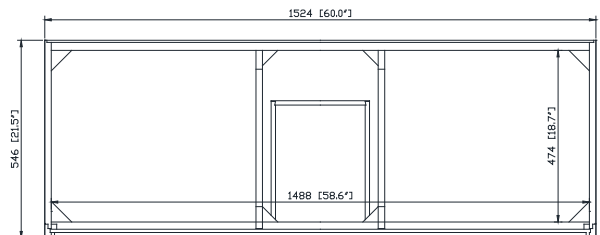

- White / Blanc

Nominal Dimension / Dimension Nominale

- 60W x 21.5D x 34H inches | 1524 x 546 x 864 mm

Product Diagrams / Diagrammes Produit

Caractéristiques

- Cadre en bois de bouleau massif
- Panneau de contreplaqué
- 4 portes à fermeture douce
- 3 tiroirs à fermeture douce
- 2 étagères intérieures
- Quincaillerie au finior bleu
- Patins réglables en hauteur

Front / Devant

Back / Derrière

Side / Côté

Top / Haut

SUT61BK / SUT61CW / SUT61GB

Features

- Top cutout for dual undermount sinks
- Top pre-drilled for 8" widespread faucet
- 4" backsplash included

Colors / Finishes

- BK - Natural Black Granite
- CW - Natural Carrera White marble
- GB - Natural Galala Beige marble

Nominal Dimension

- 61W x 22D x 1H inches
- 1550 x 560 x 25 mm

Related Items

| | | | | |
|---------------|--------------|---------------|--------------|--|
| Sink | CUM18WT | CUM18LN | | |
| Vanity | BROOKS-V60 | BRENTWOOD-V61 | | |
| | HAMILTON-V60 | LEXINGTON-V60 | MADISON-V60 | |
| | MODERO-V60 | TRIBECA-V60 | THOMPSON-V60 | |

- LN - Linen
- WT - White

Nominal Dimension

- 18.1W x 15D x 7.9H inches
- 458 x 380 x 200 mm

Components

| Drain | VC-DRAIN-CP | VC-DRAIN-BN | | | | | |
|------------|-------------|-------------|---------|---------|---------|---------|---------|
| Vanity Top | SUT25BK | SUT25CW | SUT25GB | SUT31BK | SUT31CW | SUT31GB | SUT37BK |
| | SUT37GB | SUT37CW | SUT49CW | SUT49GB | SUT49BK | SUT61BK | SUT61CW |
| | SUT61GB | SUT73BK | SUT73CW | SUT73GB | | | |