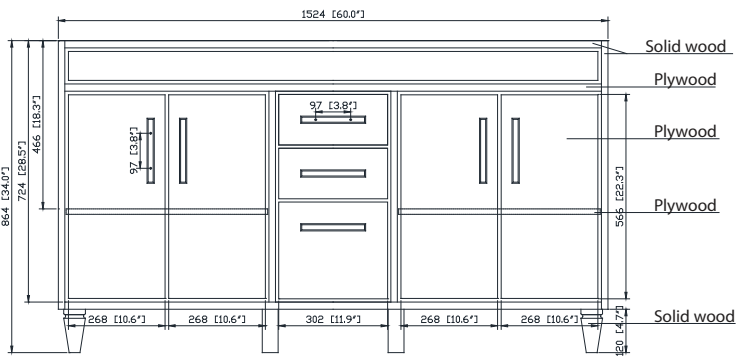

- White / Blanc

Nominal Dimension / Dimension Nominale

- 60W x 21.5D x 34H inches | 1524 x 546 x 864 mm

Product Diagrams / Diagrammes Produit

Caractéristiques

- Cadre en bois de bouleau massif
- Panneau de contreplaqué
- 4 portes à fermeture douce
- 3 tiroirs à fermeture douce
- 2 étagères intérieures
- Quincaillerie au finior bleu
- Patins réglables en hauteur

Front / Devant

Back / Derrière

Side / Côté

Top / Haut

SUT61BK / SUT61CW / SUT61GB

Features

- Top cutout for dual undermount sinks
- Top pre-drilled for 8" widespread faucet
- 4" backsplash included

Colors / Finishes

- BK - Natural Black Granite
- CW - Natural Carrera White marble
- GB - Natural Galala Beige marble

Nominal Dimension

- 61W x 22D x 1H inches
- 1550 x 560 x 25 mm

Related Items

| | | | | |
|---------------|--------------|---------------|--------------|--|
| Sink | CUM18WT | CUM18LN | | |
| Vanity | BROOKS-V60 | BRENTWOOD-V61 | | |
| | HAMILTON-V60 | LEXINGTON-V60 | MADISON-V60 | |
| | MODERO-V60 | TRIBECA-V60 | THOMPSON-V60 | |

- LN - Linen
- WT - White

Nominal Dimension

- 18.1W x 15D x 7.9H inches
- 458 x 380 x 200 mm

Components

| Drain | VC-DRAIN-CP | VC-DRAIN-BN | | | | | |
|------------|-------------|-------------|---------|---------|---------|---------|---------|
| Vanity Top | SUT25BK | SUT25CW | SUT25GB | SUT31BK | SUT31CW | SUT31GB | SUT37BK |
| | SUT37GB | SUT37CW | SUT49CW | SUT49GB | SUT49BK | SUT61BK | SUT61CW |
| | SUT61GB | SUT73BK | SUT73CW | SUT73GB | | | |