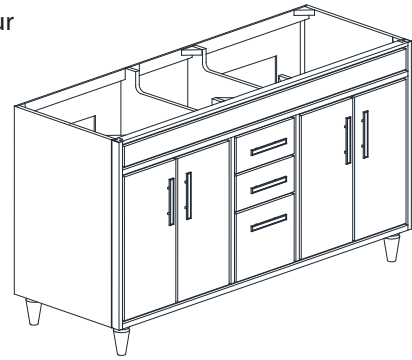

Avanity

LAYLA-V60-WT

Features

- Solid birch wood frame
- Plywood panels
- 4 soft-close doors
- 3 soft-close drawers
- 2 interior shelves
- Blue finish hardware
- Adjustable height levelers

Colors / Couleurs

- White / Blanc

Nominal Dimension / Dimension Nominale

- 60W x 21.5D x 34H inches | 1524 x 546 x 864 mm

Product Diagrams / Diagrammes Produit

Caractéristiques

- Cadre en bois de bouleau massif
- Panneau de contreplaqué
- 4 portes à fermeture douce
- 3 tiroirs à fermeture douce
- 2 étagères intérieures
- Quincaillerie au finior bleu
- Patins réglables en hauteur

Front / Devant

Back / Derrière

Side / Côté

Top / Haut

SUT61BK / SUT61CW / SUT61GB

Features

- Top cutout for dual undermount sinks
- Top pre-drilled for 8" widespread faucet
- 4" backsplash included

Colors / Finishes