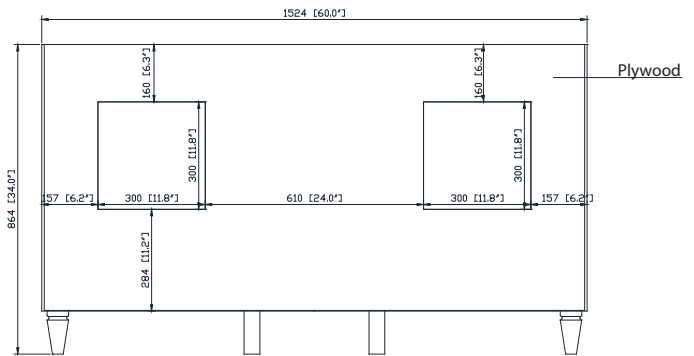

Back / Derrière