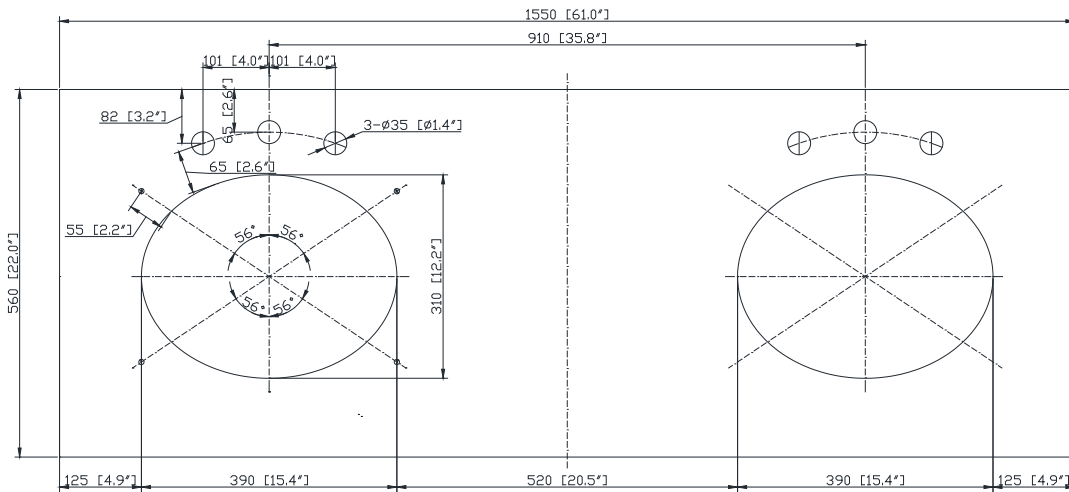

- White / Blanc

Nominal Dimension / Dimension Nominale

- 60W x 21.5D x 34H inches | 1524 x 546 x 864 mm

Product Diagrams / Diagrammes Produit

Caractéristiques

- Cadre en bois de bouleau massif
- Panneau de contreplaqué
- 4 portes à fermeture douce
- 3 tiroirs à fermeture douce
- 2 étagères intérieures
- Quincaillerie au finior bleu
- Patins réglables en hauteur

- BK - Natural Black Granite
- CW - Natural Carrera White marble
- GB - Natural Galala Beige marble

Nominal Dimension

- 61W x 22D x 1H inches
- 1550 x 560 x 25 mm

Related Items

| | | | | |
|---------------|--------------|---------------|--------------|--|
| Sink | CUM18WT | CUM18LN | | |
| Vanity | BROOKS-V60 | BRENTWOOD-V61 | | |
| | HAMILTON-V60 | LEXINGTON-V60 | MADISON-V60 | |
| | MODERO-V60 | TRIBECA-V60 | THOMPSON-V60 | |

Product Diagrams

Top

Side

Avanity

CUM18LN / CUM18WT

Features

- Vitreous China
- Undermount application
- 1.8 in. drain opening
- Overflow outlet

Colors / Finishes

- LN - Linen
- WT - White

Nominal Dimension

- 18.1W x 15D x 7.9H inches
- 458 x 380 x 200 mm

Components

| Drain | VC-DRAIN-CP | VC-DRAIN-BN | | | | | |
|------------|-------------|-------------|---------|---------|---------|---------|---------|
| Vanity Top | SUT25BK | SUT25CW | SUT25GB | SUT31BK | SUT31CW | SUT31GB | SUT37BK |
| | SUT37GB | SUT37CW | SUT49CW | SUT49GB | SUT49BK | SUT61BK | SUT61CW |
| | SUT61GB | SUT73BK | SUT73CW | SUT73GB | | | |