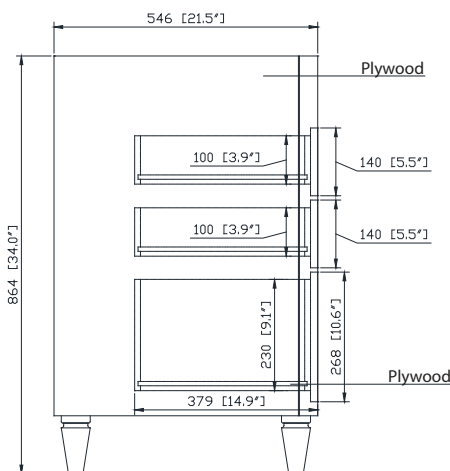

- White / Blanc

Nominal Dimension / Dimension Nominale

- 60W x 21.5D x 34H inches | 1524 x 546 x 864 mm

Product Diagrams / Diagrammes Produit

Caractéristiques

- Cadre en bois de bouleau massif
- Panneau de contreplaqué
- 4 portes à fermeture douce
- 3 tiroirs à fermeture douce
- 2 étagères intérieures
- Quincaillerie au finior bleu
- Patins réglables en hauteur

Front / Devant

Back / Derrière

Side / Côté

Top / Haut

SUT61BK / SUT61CW / SUT61GB

Features

- Top cutout for dual undermount sinks
- Top pre-drilled for 8" widespread faucet
- 4" backsplash included

Colors / Finishes

- BK - Natural Black Granite
- CW - Natural Carrera White marble
- GB - Natural Galala Beige marble

Nominal Dimension

- 61W x 22D x 1H inches
- 1550 x 560 x 25 mm

Related Items

| | | | | |
|---------------|--------------|---------------|--------------|--|
| Sink | CUM18WT | CUM18LN | | |
| Vanity | BROOKS-V60 | BRENTWOOD-V61 | | |
| | HAMILTON-V60 | LEXINGTON-V60 | MADISON-V60 | |
| | MODERO-V60 | TRIBECA-V60 | THOMPSON-V60 | |

- LN - Linen
- WT - White

Nominal Dimension

- 18.1W x 15D x 7.9H inches
- 458 x 380 x 200 mm

Components

| Drain | VC-DRAIN-CP | VC-DRAIN-BN | | | | | |
|------------|-------------|-------------|---------|---------|---------|---------|---------|
| Vanity Top | SUT25BK | SUT25CW | SUT25GB | SUT31BK | SUT31CW | SUT31GB | SUT37BK |
| | SUT37GB | SUT37CW | SUT49CW | SUT49GB | SUT49BK | SUT61BK | SUT61CW |
| | SUT61GB | SUT73BK | SUT73CW | SUT73GB | | | |