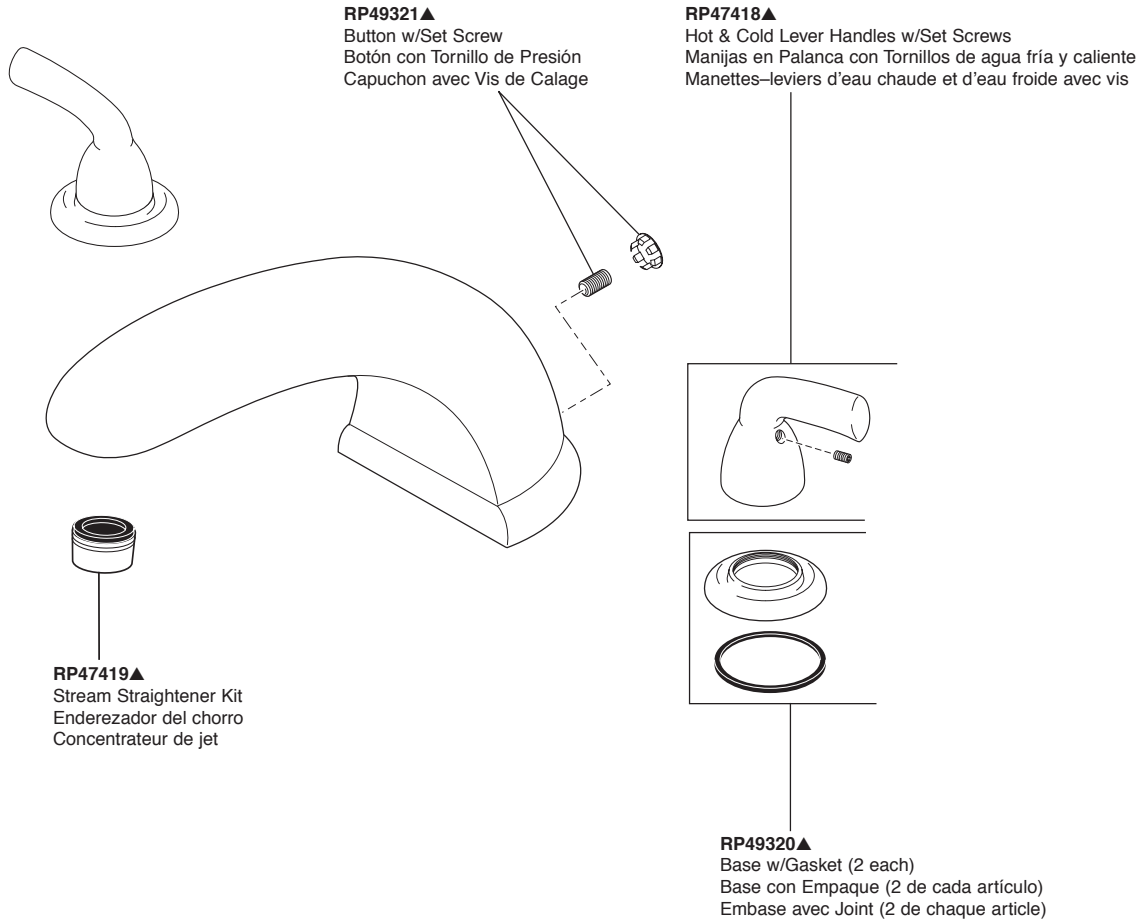

# Foundations™ Roman Tub Trim Garniture de Bain Romain Foundations™

Adorno Foundations® para Bañera Romana

Model/Modelo/Modèle BT2710 Series/Series/Seria

Roman Tub Trim

**RP49321▲**  
Button w/Set Screw  
Botón con Tornillo de Presión  
Capuchon avec Vis de Calage

**RP47418▲**  
Hot & Cold Lever Handles w/Set Screws  
Manijas en Palanca con Tornillos de agua fría y caliente  
Manettes-leviers d'eau chaude et d'eau froide avec vis

**RP47419▲**  
Stream Straightener Kit  
Enderezador del chorro  
Concentrateur de jet

**RP49320▲**  
Base w/Gasket (2 each)  
Base con Empaque (2 de cada artículo)  
Embase avec Joint (2 de chaque article)

▲Specify finish / Especifica el Acabado / Précisez le fini