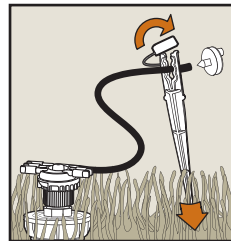

Convert from this...
Cambie de ésto...
Convertir de ceci...

to this.
a ésto.
à cela.

Drip Emitter Conversion Kit

Easy to apply in any size planting bed with all types of plants, this Rain Bird kit provides everything you need to change a spray zone to a water saving spot watering zone.

Kit de conversión de emisor de riego por goteo

De fácil uso en una extensión de plantas de cualquier tamaño y con todo tipo de plantas, este kit de Rain Bird le proporciona todo lo que se necesita para convertir una zona de rociadores en una zona de riego directo para economizar agua.

Kit de conversion de goutteur

D'installation facile dans toutes les plates-bandes, avec n'importe quel type de plante, ce kit Rain Bird apporte tout ce dont on a besoin pour changer une zone d'arrosage par aspersion à un arrosage goutte à goutte plus économique en eau.

Simple Installation | Instalación sencilla | Installation simple

Suggested | Sugerencia(s) | Suggéré

Assembled in Mexico
Ensamblado en México
Assemblé au Mexique

Rain Bird Corporation
Consumer Products Division
6991 East Southpoint Road
Tucson, AZ 85756

The Intelligent Use of Water™

© Registered trademark of Rain Bird Corporation
© 2009 Rain Bird Corporation - Consumer Products

178006 Rev. 11/09