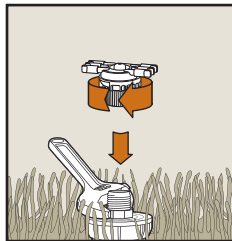

Convert from this...
Cambie de ésto...
Convertir de ceci...

to this.
a ésto.
à cela.

Drip Emitter Conversion Kit

Easy to apply in any size planting bed with all types of plants, this Rain Bird kit provides everything you need to change a spray zone to a water saving spot watering zone.

Kit de conversión de emisor de riego por goteo

De fácil uso en una extensión de plantas de cualquier tamaño y con todo tipo de plantas, este kit de Rain Bird le proporciona todo lo que se necesita para convertir una zona de rociadores en una zona de riego directo para economizar agua.

Kit de conversion de goutteur

D'installation facile dans toutes les plates-bandes, avec n'importe quel type de plante, ce kit Rain Bird apporte tout ce dont on a besoin pour changer une zone d'arrosage par aspersion à un arrosage goutte à goutte plus économique en eau.

Simple Installation | Instalación sencilla | Installation simple

Suggested | Sugerencia(s) | Suggéré

Assembled in Mexico
Ensamblado en México
Assemblé au Mexique

Rain Bird Corporation
Consumer Products Division
6991 East Southpoint Road
Tucson, AZ 85756

The Intelligent Use of Water™

© Registered trademark of Rain Bird Corporation
© 2009 Rain Bird Corporation - Consumer Products

178006 Rev. 11/09