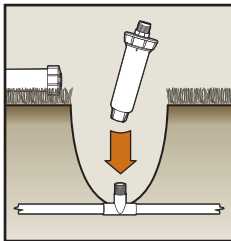

Convert from this...
Cambie de ésto...
Convertir de ceci...

to this.
a ésto.
à cela.

Drip Emitter Conversion Kit

Easy to apply in any size planting bed with all types of plants, this Rain Bird kit provides everything you need to change a spray zone to a water saving spot watering zone.

Kit de conversión de emisor de riego por goteo

De fácil uso en una extensión de plantas de cualquier tamaño y con todo tipo de plantas, este kit de Rain Bird le proporciona todo lo que se necesita para convertir una zona de rociadores en una zona de riego directo para economizar agua.

Kit de conversion de goutteur

D'installation facile dans toutes les plates-bandes, avec n'importe quel type de plante, ce kit Rain Bird apporte tout ce dont on a besoin pour changer une zone d'arrosage par aspersion à un arrosage goutte à goutte plus économique en eau.

Simple Installation | Instalación sencilla | Installation simple

Suggested | Sugerencia(s) | Suggéré

Assembled in Mexico
Ensamblado en México
Assemblé au Mexique

Rain Bird Corporation
Consumer Products Division
6991 East Southpoint Road
Tucson, AZ 85756

The Intelligent Use of Water™

© Registered trademark of Rain Bird Corporation
© 2009 Rain Bird Corporation - Consumer Products

178006 Rev. 11/09