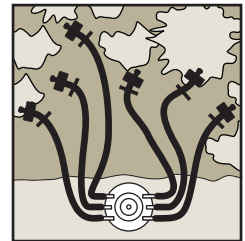

Convert from this...
Cambie de ésto...
Convertir de ceci...

to this.
a ésto.
à cela.

Drip Emitter Conversion Kit

Easy to apply in any size planting bed with all types of plants, this Rain Bird kit provides everything you need to change a spray zone to a water saving spot watering zone.

Kit de conversión de emisor de riego por goteo

De fácil uso en una extensión de plantas de cualquier tamaño y con todo tipo de plantas, este kit de Rain Bird le proporciona todo lo que se necesita para convertir una zona de rociadores en una zona de riego directo para economizar agua.

Kit de conversion de goutteur

D'installation facile dans toutes les plates-bandes, avec n'importe quel type de plante, ce kit Rain Bird apporte tout ce dont on a besoin pour changer une zone d'arrosage par aspersion à un arrosage goutte à goutte plus économique en eau.

Simple Installation | Instalación sencilla | Installation simple

Suggested | Sugerencia(s) | Suggéré

Assembled in Mexico
Ensamblado en México
Assemblé au Mexique

Rain Bird Corporation
Consumer Products Division
6991 East Southpoint Road
Tucson, AZ 85756

The Intelligent Use of Water™

© Registered trademark of Rain Bird Corporation
© 2009 Rain Bird Corporation - Consumer Products

178006 Rev. 11/09