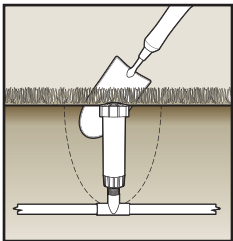

Convert from this...
Cambie de ésto...
Convertir de ceci...

to this.
a ésto.
à cela.

Drip Emitter Conversion Kit

Easy to apply in any size planting bed with all types of plants, this Rain Bird kit provides everything you need to change a spray zone to a water saving spot watering zone.

Kit de conversión de emisor de riego por goteo

De fácil uso en una extensión de plantas de cualquier tamaño y con todo tipo de plantas, este kit de Rain Bird le proporciona todo lo que se necesita para convertir una zona de rociadores en una zona de riego directo para economizar agua.

Kit de conversion de goutteur

D'installation facile dans toutes les plates-bandes, avec n'importe quel type de plante, ce kit Rain Bird apporte tout ce dont on a besoin pour changer une zone d'arrosage par aspersion à un arrosage goutte à goutte plus économique en eau.

Simple Installation | Instalación sencilla | Installation simple

Suggested | Sugerencia(s) | Suggéré

Assembled in Mexico
Ensamblado en México
Assemblé au Mexique

Rain Bird Corporation
Consumer Products Division
6991 East Southpoint Road
Tucson, AZ 85756

The Intelligent Use of Water™

© Registered trademark of Rain Bird Corporation
© 2009 Rain Bird Corporation - Consumer Products

178006 Rev. 11/09