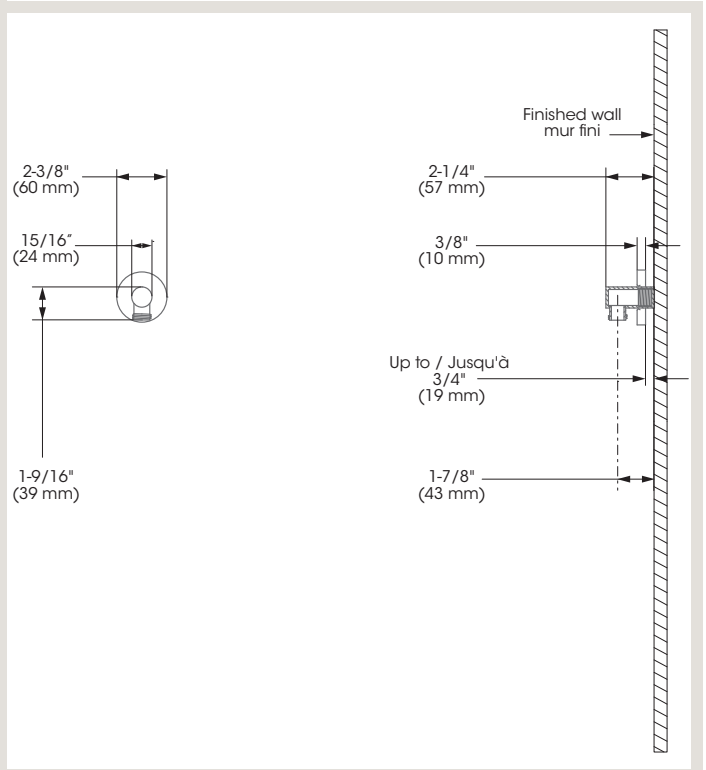

Style: **ACCESS**

Water supply elbow – Coude d'alimentation

FINISH	Polished chrome
INSTALLATION	3/4" adjustment
FLANGE DIMENSIONS	2-3/8" (diameter) x 3/8"
COMPOSITION	Brass
CONNECTIONS	1/2" NPT

FINI	Chrome poli
INSTALLATION	Ajustement de 3/4 po
DIMENSIONS BRIDE	2-3/8 po (diamètre) x 3/8 po
COMPOSITION	Laiton
CONNEXIONS	1/2 po NPT

This product is covered by a limited lifetime warranty. Consult our website for complete details.

Bélanger follows cUPC certification standards for shower components.

Bélanger respecte les normes de certification cUPC pour ses composantes de douche.