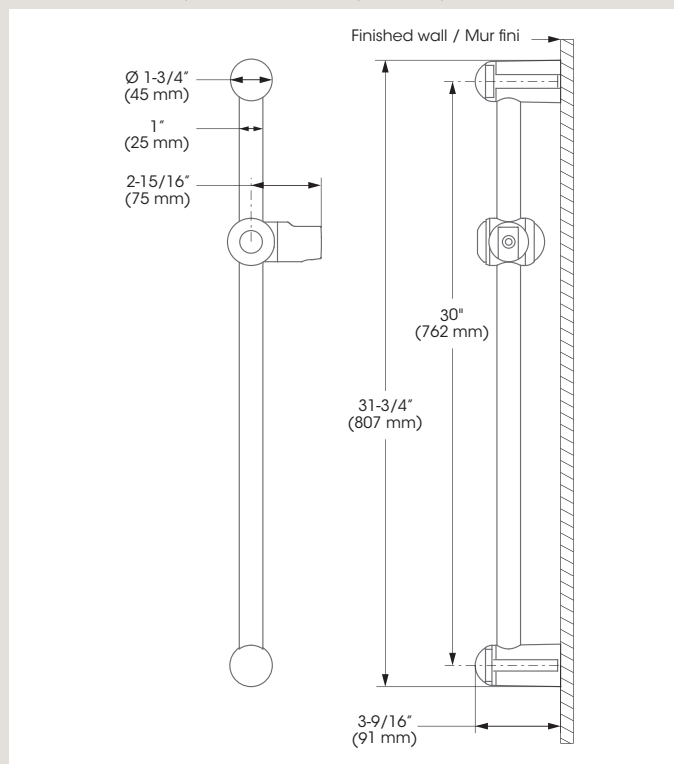

Style: **ACCESS**

Sliding bar kit with flexible hose
Ensemble de barre à glissière et boyau

FINISH	Polished chrome
INSTALLATION	30" (762 mm) c/c
TRAVEL	26-1/2"
HOSE DIMENSION	69"
COMPOSITION	Metal and polymer
CONNECTIONS	1/2" IPS
SPECIFICATIONS	Built-in check valves Flexible hose Washers included Adjustable hand shower holder

FINI	Chrome poli
INSTALLATION	À entraxe de 30 pouces (762 mm) c/c
COURSE	26-1/2 po
DIMENSION BOYAU	69 po
COMPOSITION	Métal et polymère
CONNEXIONS	1/2 po IPS
SPÉCIFICITÉS	Soupapes anti-retour intégrées Boyau Rondelles incluses Support pour douche à main ajustable

Style: **ACCESS**

Flexible hose – Boyau

FINISH	Polished chrome
HOSE DIMENSIONS	69"
CONNECTIONS	1/2" IPS
SPECIFICATIONS	Built-in check valve Washers included

FINI	Chrome poli
DIMENSIONS BOYAU	69 po
CONNEXIONS	1/2 po IPS
SPÉCIFICITÉS	Soupape anti-retour intégrée Rondelles incluses