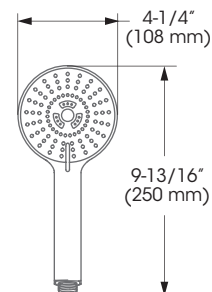

This product is covered by a limited lifetime warranty. Consult our website for complete details.
Ce produit est couvert par une garantie à vie limitée. Consultez notre site internet pour tous les détails.

Bélanger follows cUPC certification standards for shower components.
Bélanger respecte les normes de certification cUPC pour ses composantes de douche.