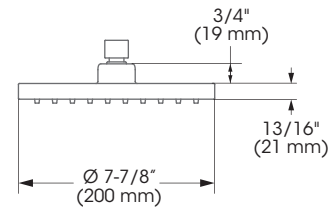

LEED®

Flow rate Débit	Product code Code de produit	Flow restrictor Restricteur de débit
9.5 L/min 2.5 GPM	N / A	N / A
7.6 L/min 2.0 GPM	N / A	FCVAL8001
6.6 L/min 1.75 GPM	N / A	FCVAL8002
5.7 L/min 1.50 GPM	N / A	FCVAL8003