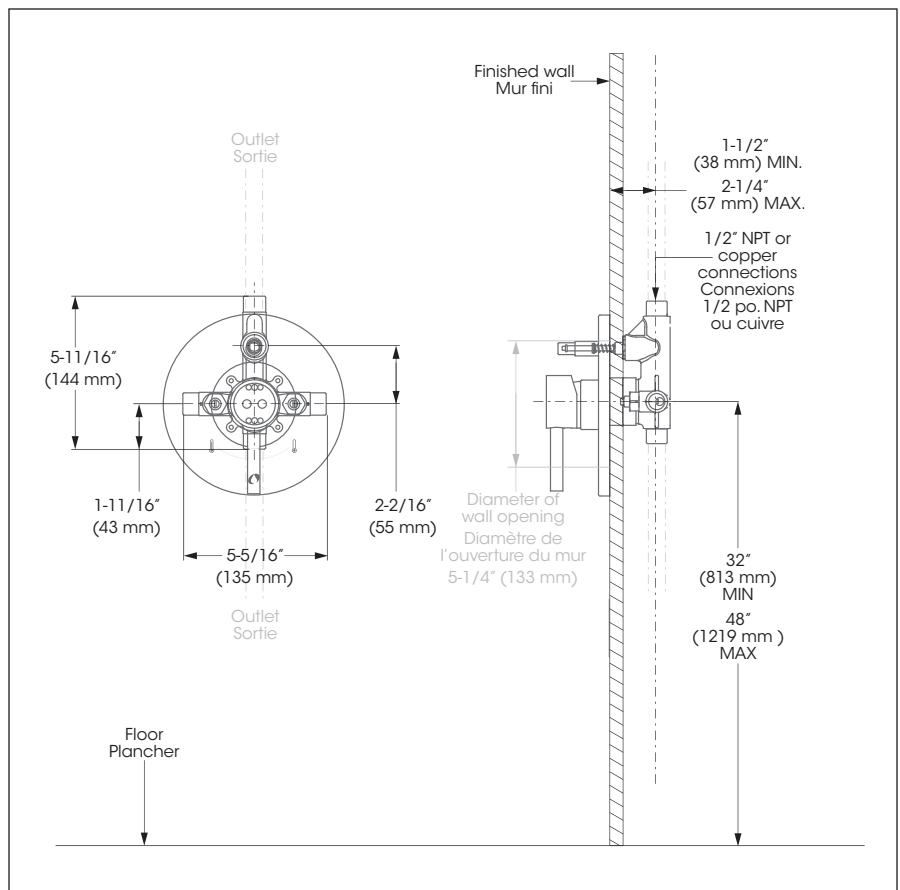

Style: **DELPHI**

Pressure Balanced Diverter Valve
Valve à pression équilibrée / déviateur

Features

- Flow control
- Pressure balance built into the cartridge
- Maximum flow of 22.5 L/min (6 gpm) at 60 psi
- Adjustable temperature limiting device
- Face plate with diverter button
- Built-in check-stop valves
- Installation template for cutting wall included with the valve
- Solid brass body
- 1/2" NPT / copper connections

Diverter

- Compression (FCDIVA008)

Cartridge

- Ceramic (FC9AC010)

Finish

- Polished chrome

Caractéristiques

- Débit contrôlé
- Pression équilibrée intégrée à la cartouche
- Débit maximal de 22,5 L/min (6 gpm) à 60 psi
- Limiteur de température ajustable
- Bouton inverseur intégré à la plaque
- Soupapes anti-retour et d'arrêt intégrées
- Gabarit d'installation pour coupe murale fourni avec la valve
- Corps en laiton massif
- Raccordements 1/2 pouce NPT / cuivre

Inverseur

- À compression (FCDIVA008)

Cartouche

- Céramique (FC9AC010)

Fini

- Chrome poli

This product is covered by a limited lifetime warranty. Consult our website for complete details.

Ce produit est couvert par une garantie à vie limitée. Consultez notre site internet pour tous les détails.