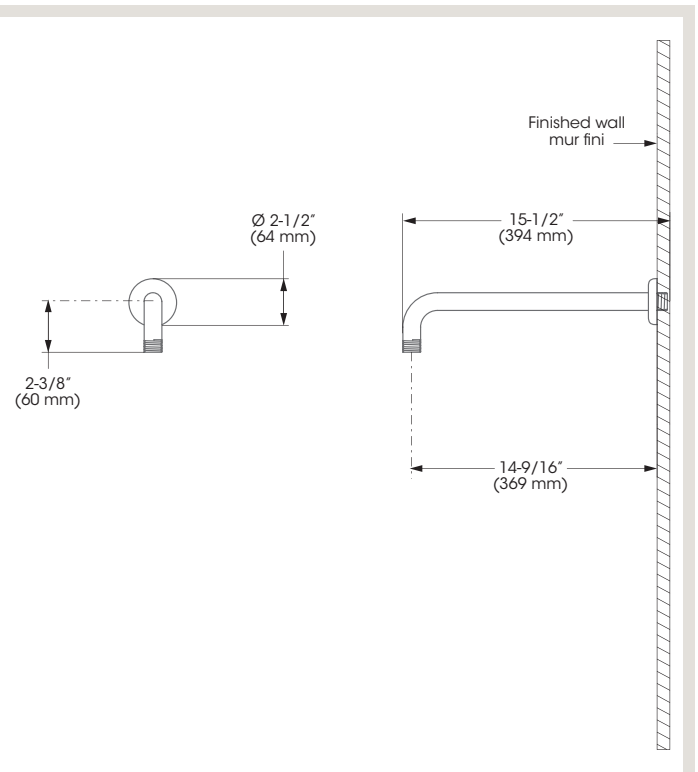

Bélanger follows cUPC certification standards for shower components.

Bélanger respecte les normes de certification cUPC pour ses composantes de douche.

Style: **ACCESS**

Shower arm – Bras de douche

90° shower arm

FINISH	Polished chrome
INSTALLATION	Wall-mount installation
SHOWER ARM DIMENSIONS	15-1/2"
FLANGE DIMENSIONS	2-1/2" (diameter)
COMPOSITION	Brass
CONNECTIONS	1/2" NPT

Bras de douche à 90°

FINI	Chrome poli
INSTALLATION	Installation murale
DIMENSIONS BRAS DE DOUCHE	15-1/2 po
DIMENSIONS BRIDE	2-1/2 po (diamètre)
COMPOSITION	Laiton
CONNEXIONS	1/2 po NPT