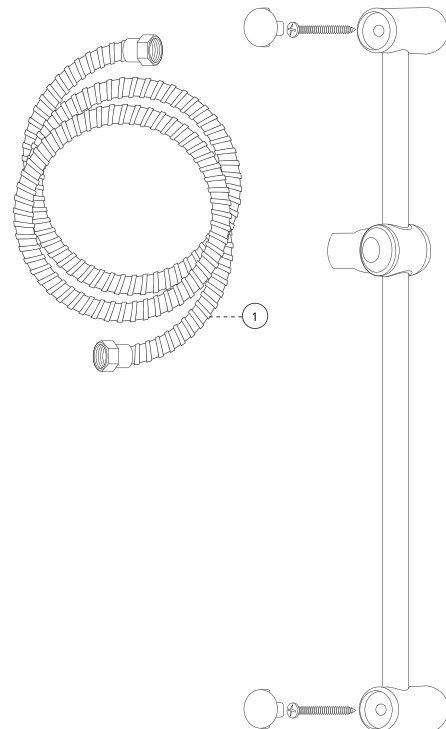

Diverter

- Compression (FCDIVA008)

Cartridge

- Ceramic (FC9AC010)

Finish

- Polished chrome

Caractéristiques

- Débit contrôlé
- Pression équilibrée intégrée à la cartouche
- Débit maximal de 22,5 L/min (6 gpm) à 60 psi
- Limiteur de température ajustable
- Bouton inverseur intégré à la plaque
- Soupapes anti-retour et d'arrêt intégrées
- Gabarit d'installation pour coupe murale fourni avec la valve
- Corps en laiton massif
- Raccordements 1/2 pouce NPT / cuivre

Style: **ACCESS**

Sliding bar kit with flexible hose
Ensemble de barre à glissière et boyau

FINISH	Polished chrome
INSTALLATION	30" (762 mm) c/c
TRAVEL	26-1/2"
HOSE DIMENSION	69"
COMPOSITION	Metal and polymer
CONNECTIONS	1/2" IPS
SPECIFICATIONS	Built-in check valves Flexible hose Washers included Adjustable hand shower holder

FINI	Chrome poli
INSTALLATION	À entraxe de 30 pouces (762 mm) c/c
COURSE	26-1/2 po
DIMENSION BOYAU	69 po
COMPOSITION	Métal et polymère
CONNEXIONS	1/2 po IPS
SPÉCIFICITÉS	Soupapes anti-retour intégrées Boyau Rondelles incluses Support pour douche à main ajustable

Style: **ACCESS**

Flexible hose – Boyau

FINISH	Polished chrome
HOSE DIMENSIONS	69"
CONNECTIONS	1/2" IPS
SPECIFICATIONS	Built-in check valve Washers included

FINI	Chrome poli
DIMENSIONS BOYAU	69 po
CONNEXIONS	1/2 po IPS
SPÉCIFICITÉS	Soupape anti-retour intégrée Rondelles incluses