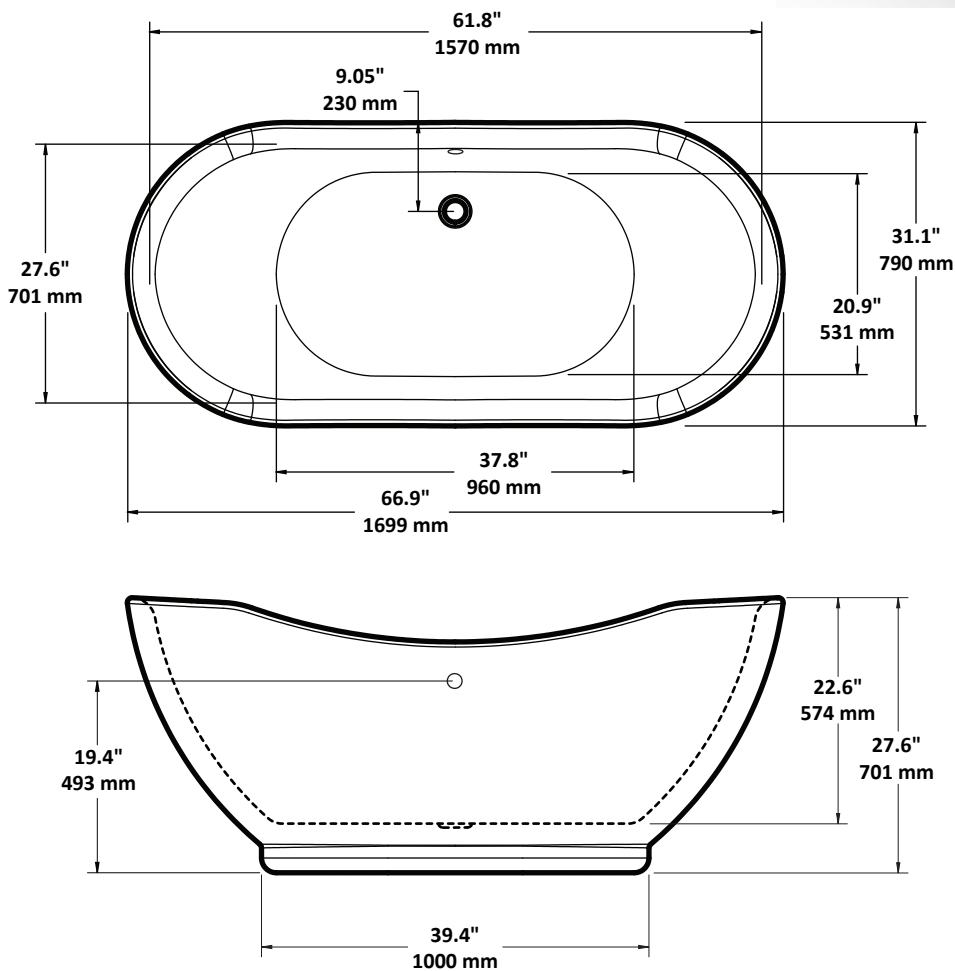

Servicio solo en Inglés y Francés

BT-772

Free-standing bathtub

Baignoire autoportante

- Pure acrylic fiberglass reinforced construction
- Clean and contemporary design
- Symetric backrests
- Free-standing installation
- Adjustable legs
- Chrome faucet with hand shower included
- Chrome drain and overflow included
- CUPC certified

- *Construction en acrylique renforcie de fibre de verre*
- *Design épuré et contemporain*
- *Dossiers symétriques*
- *Installation autoportante*
- *Patins de nivellement*
- *Robinet chrome avec douchette inclus*
- *Drain et trop plein chrome inclus*
- *Certifié CUPC*

* Dimensions can vary +/- 1/4" (6mm) / *Les dimensions peuvent varier de +/- 1/4" (6mm)*