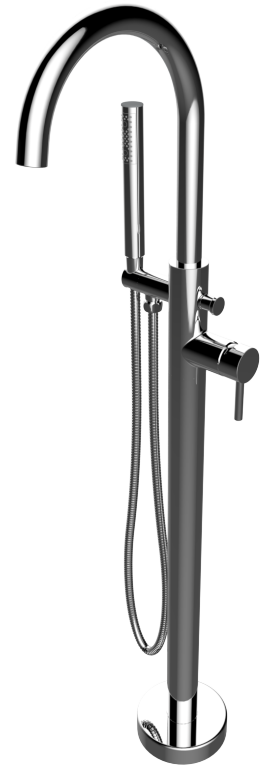

A&E Bath & Shower Bain et Douche

9181 Boivin, Lasalle, QC, Canada, H8R 2E8

1 (800) 667-9506 (Toll free / Sans frais)

(514) 367-1741 (Montreal)

service@aebath.com

English & french service only

Service anglais et français seulement

Servicio solo en Inglés y Francés

BT-772

Free-standing bathtub

Baignoire autoportante

- Pure acrylic fiberglass reinforced construction
- Clean and contemporary design
- Symetric backrests
- Free-standing installation
- Adjustable legs
- Chrome faucet with hand shower included
- Chrome drain and overflow included
- CUPC certified

- *Construction en acrylique renforcie de fibre de verre*
- *Design épuré et contemporain*
- *Dossiers symétriques*
- *Installation autoportante*
- *Patins de nivellement*
- *Robinet chrome avec douchette inclus*
- *Drain et trop plein chrome inclus*
- *Certifié CUPC*

* Dimensions can vary +/- 1/4" (6mm) / *Les dimensions peuvent varier de +/- 1/4" (6mm)*