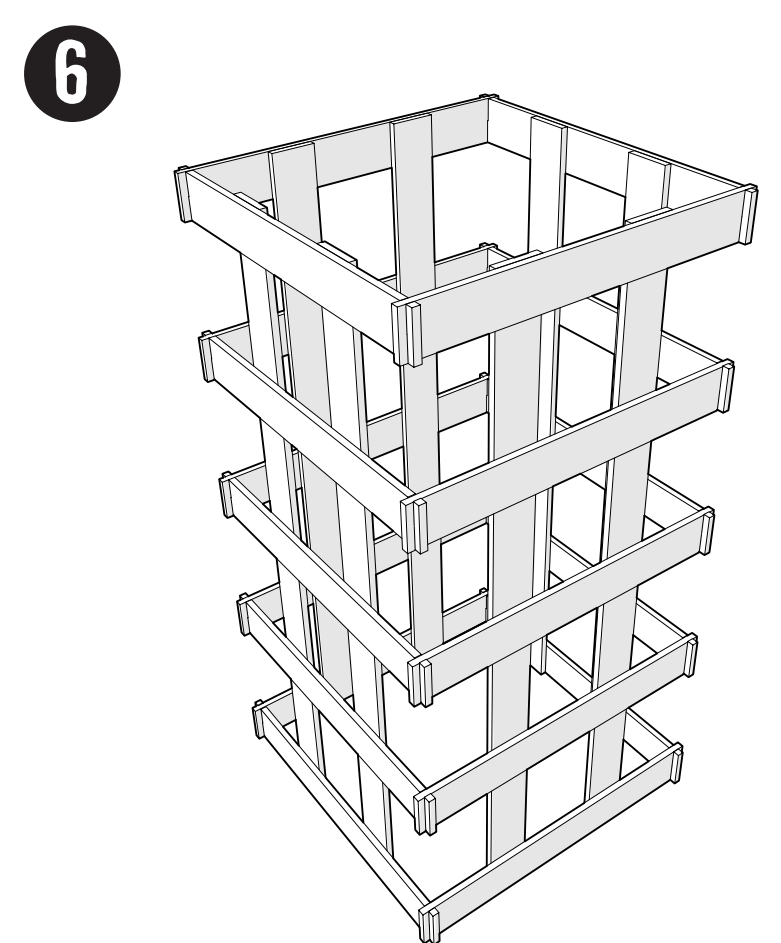

16002
POST - PUBLIER - EXPONER
 X4

16037
C-CHANNEL - CHAÎNE - C-CANAL
 X8

16003
POST CAP
 TETE DE POTEAU
 TAPON
 X8

16015 SLATE /15015 ESPRESSO
BOARD (B) - PLANCHE (B) - TABLA (B)
 X4

16014 SLATE /15014 ESPRESSO
BOARD (A) - PLANCHE (A) - TABLA (A)
 X4

16004 SLATE/17004 ESPRESSO
BASKET PANEL
 PANNEAU DE PANIER
 CESTA PANEL
 X4

16067
LOCKING TAB
 ONGLET DE VERROUILLAGE
 PESTAÑA DE BLOQUEO
 X2

1

2

3

4

5

6