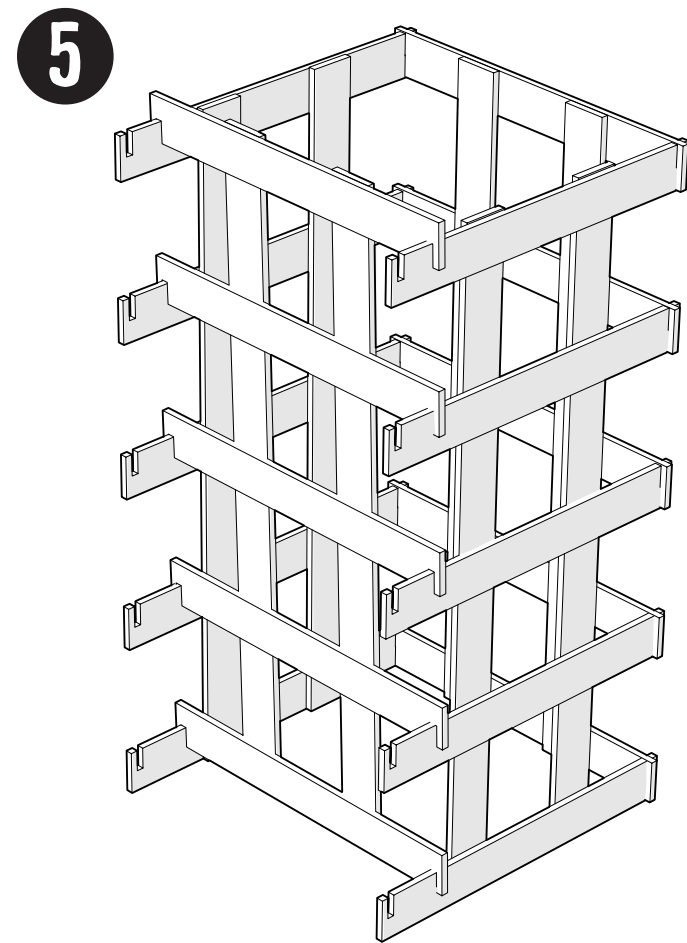

16002
POST - PUBLIER - EXPONER
 X4

16037
C-CHANNEL - CHAÎNE - C-CANAL
 X8

16003
POST CAP
 TETE DE POTEAU
 TAPON
 X8

16015 SLATE /15015 ESPRESSO
BOARD (B) - PLANCHE (B) - TABLA (B)
 X4

16014 SLATE /15014 ESPRESSO
BOARD (A) - PLANCHE (A) - TABLA (A)
 X4

16004 SLATE/17004 ESPRESSO
BASKET PANEL
 PANNEAU DE PANIER
 CESTA PANEL
 X4

16067
LOCKING TAB
 ONGLET DE VERROUILLAGE
 PESTAÑA DE BLOQUEO
 X2

1

2

3

4

5

6