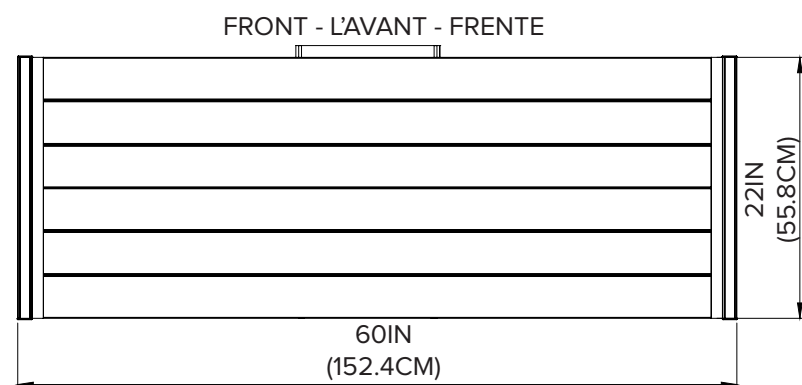

3x5 Keyhole Garden
JARDIN DE TROU DE SERRURE 3X5
JARDÍN DE LA CERRADURA 3X5
VT17502 ESPRESSO/VT17602 SLATE

1-844-880-8482

(44) 2038 687160

8: 00 AM - 4: 00 PM EST

WWW.VITAGARDENS.COM

SOS@VITAGARDENS.COM

ASSEMBLY GUIDE
 GUIDE DE MONTAGE
 GUIA DE MONTAJE

16002
POST - PUBLIER - EXPONER
 X4

16037
C-CHANNEL - CHAÎNE - C-CANAL
 X8

16003
POST CAP
 TETE DE POTEAU
 TAPON
 X8

16015 SLATE /15015 ESPRESSO
BOARD (B) - PLANCHE (B) - TABLA (B)
 X4

16014 SLATE /15014 ESPRESSO
BOARD (A) - PLANCHE (A) - TABLA (A)
 X4