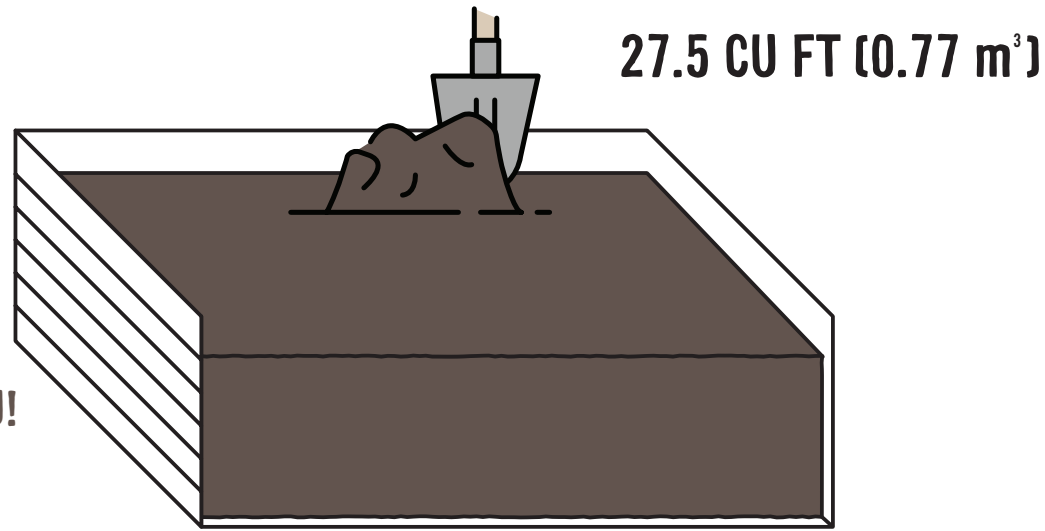

A

FILL WITH SOIL!
MIT ERDE FÜLLEN!
RIEMPI CON TERRA!
REMP LISSEZ-LE DE TERREAU!
ILLENAR CON LA TIERRA!