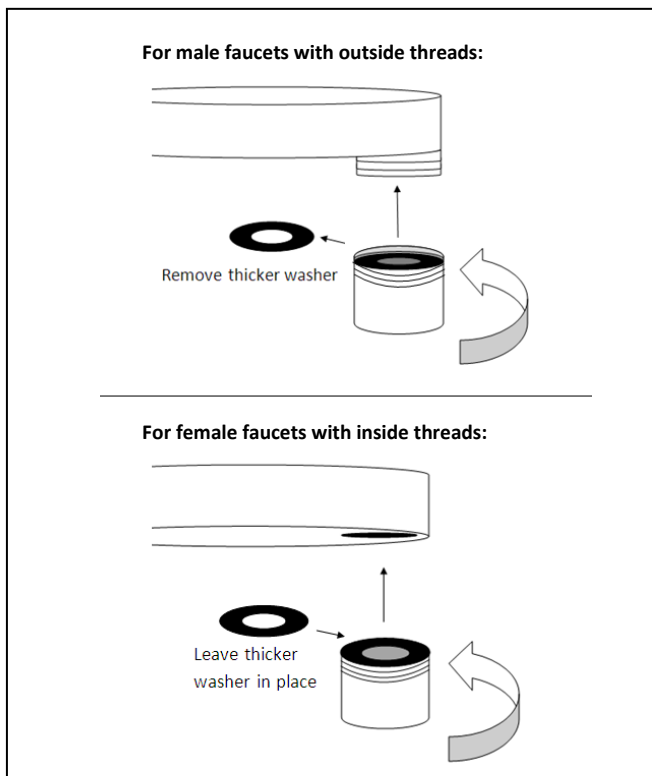

## Product Instructions

**Description: 1.5 GPM Regular Laminar Aerator**

**Model#: 37.0090.98**

**SKU#: 705918**

- 15/16" x 55/64"-27 Thread
- 1.5 gallon per minute
- Easy Installation

### INSTRUCTIONS:

1. Remove old aerator from faucet. Use wrench if necessary.
2. For faucets with outside threads, remove thicker washer. For faucets with inside threads, leave thicker washer in place. Install onto spout by hand.
3. Turn on faucet. If leak occurs, tighten more firmly.

### INSTRUCCIONES:

1. Quite el viejo aireador del grifo. Utilice una llave inglesa de ser necesario.
2. Para grifos con roscas externas, quite las arandelas más gruesa. Para grifos con roscas internas, deje la arandela más gruesa en su lugar. Instale en el surtidor de agua en forma manual.
3. Abrir el grifo. Si ocurre un escape, ajuste más firmemente.