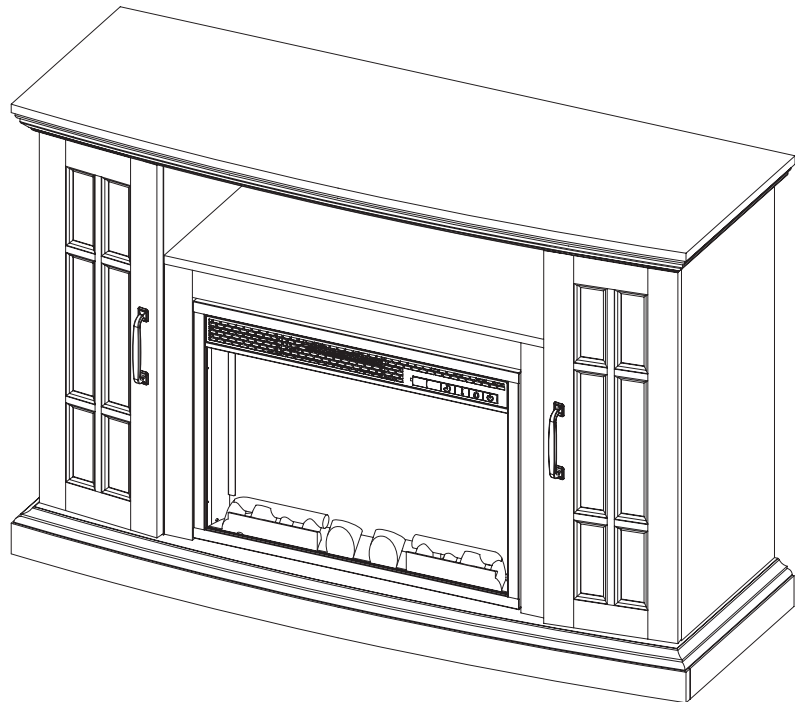

Artículo # 1003063516
1003063510
1003063513

HOME
DECORATORS
COLLECTION

Modelo # 239-118-165-Y
239-118-121-Y
239-118-48-Y

GUÍA DE USO Y CUIDADO

COLECCIÓN EDENFIELD: CHIMENEA ELÉCTRICA CON REPISA

IMPORTANTE

Fácil paso a paso
instrucciones de 3D interactivas
para este producto se encuentran en

BILT INTELLIGENT
INSTRUCTIONS

Available on the
App Store

GET IT ON
Google Play

Disponible en la tienda de aplicaciones iOS y Android

BUSQUE "BILT INSTRUCTIONS" Y
DESCARGUE EL APP GRATIS

INSTRUCCIONES IMPORTANTES

POR FAVOR, LEA ESTE MANUAL ANTES DE LA INSTALACIÓN Y USO DEL DISPOSITIVO

¡ADVERTENCIA!

SI LA INFORMACIÓN EN ESTE MANUAL NO SE SIGUE CON EXACTITUD, PUEDE RESULTAR UN CHOQUE ELÉCTRICO O INCENDIO OCASIONANDO DAÑOS A LA PROPIEDAD, LESIONES PERSONALES O LA MUERTE.

INSTALADOR: Deje este manual con el dispositivo.
CONSUMIDOR: Conserve este manual para uso futuro.

¿Preguntas, problemas o partes faltantes? Antes de regresar a la tienda,
llame al servicio de atención al cliente de Home Decorators Collection
8 a.m. - 7 p.m., Hora del Este de lunes a viernes, 9 a.m. - 6 p.m., Hora del Este de Sábado

1-800-986-3460

HOMEDEPOT.COM/HOMEDECORATORS

GRACIAS

Apreciamos la confianza depositada en Home Decorators Collection por medio de la compra de esta chimenea eléctrica con repisa. Nos esforzamos para crear continuamente productos de calidad diseñados para mejorar su hogar. Visítenos en internet para ver nuestra línea completa de productos disponibles para el mejoramiento de su hogar. ¡Gracias por elegir Home Decorators Collection!