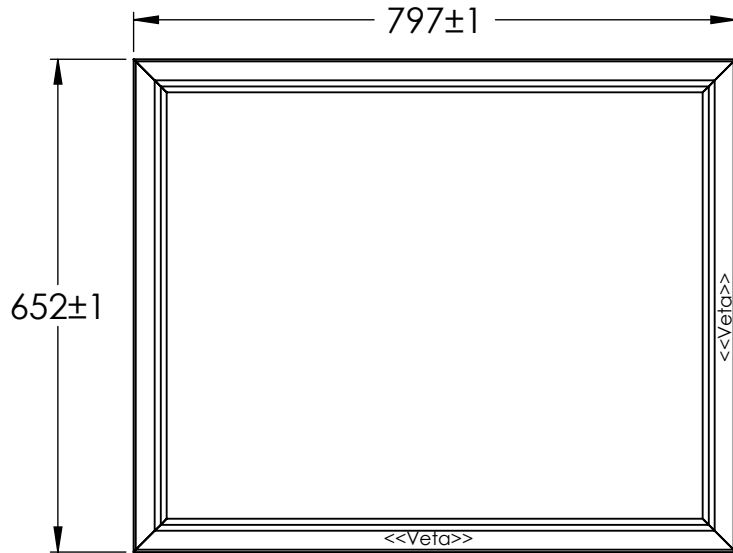

#	Item ID	Descripción	Cantidad
1	131193	Armador de Luna	2
2	131194	Larguero de Luna	2
3	100694	Respaldo de Luna	1

Vista Frontal