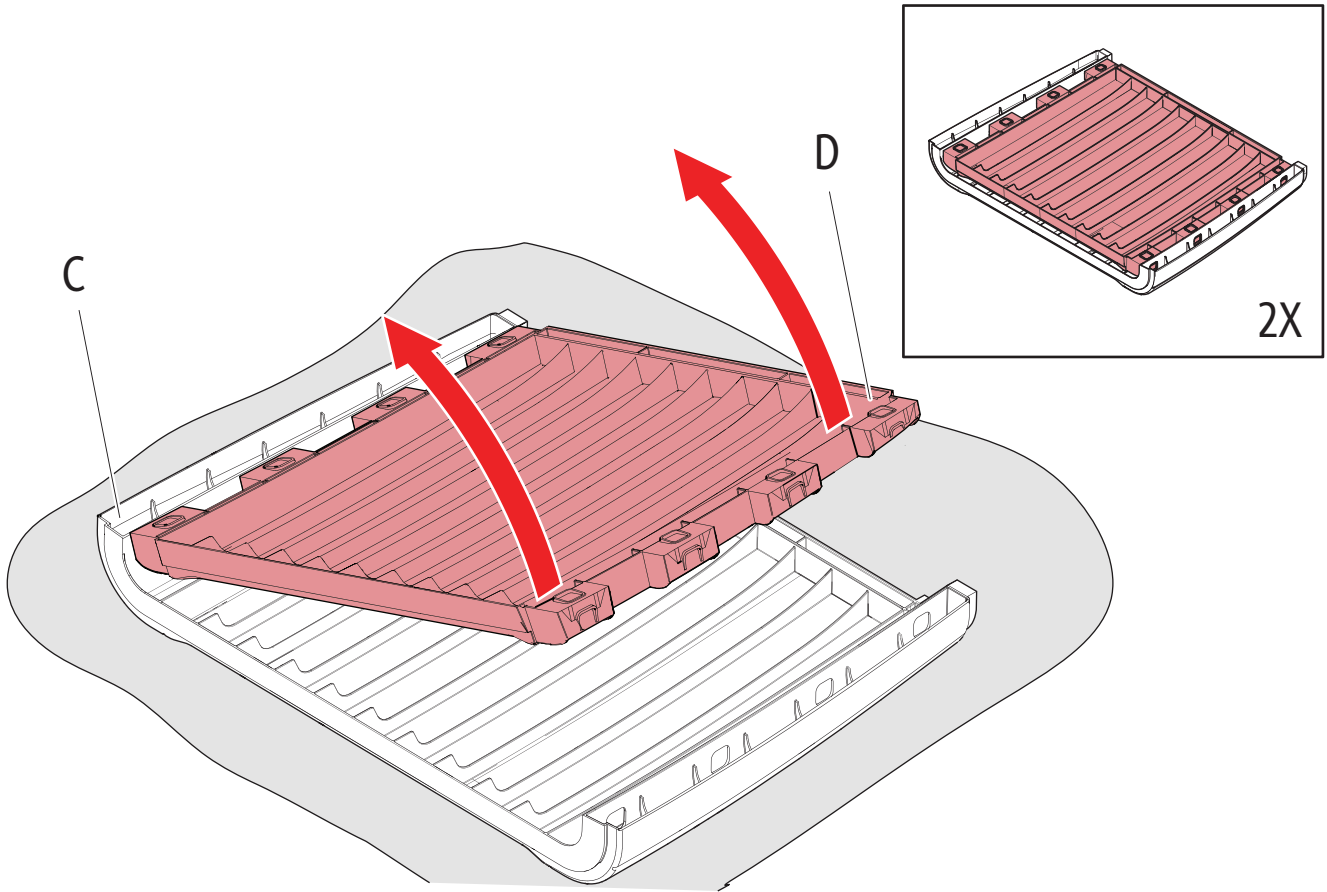

# PATIO UMBRELLA TABLE

---

"Patio Umbrella table" V0.0 / 442290 / 598968

Ericssonstraat 17 | 5121 MK Rijen | The Netherlands | [WWW.KETERGROUP.COM](http://WWW.KETERGROUP.COM)

AMERICA  
 EUROPE  
-EN581  
-EN12520  
-Geprüfte Sicherheit

MAX 110 kg  
240 lbs

< 40 °C < 104 °F  
> 0 °C > 32 °F

1

2

3

4

*Not included*  
Max base size:  
43x43 cm / 17.5x17.5 inch

1