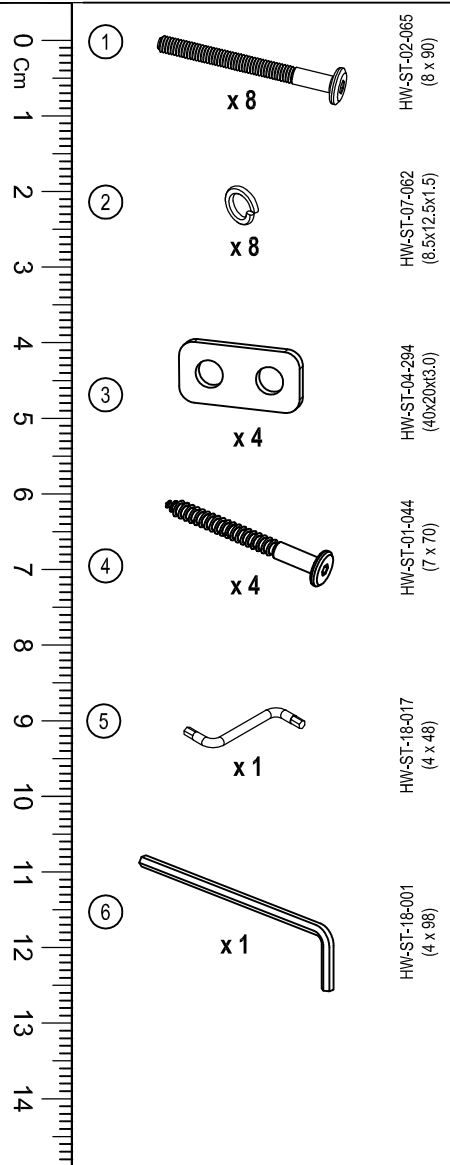

ASSEMBLY INSTRUCTION

DE - MONTAGEANWEISUNG
 FR - INSTRUCTIONS DE MONTAGE
 DK - MONTAGEVEJLEDNING
 CZ - NÁVOD K MONTÁŽI
 ES - INSTRUCCIONES DE MONTAJE
 FI - ASENNUSOHJE

HR - UPUTE ZA MONTAŽU
 SE - MONTERINGSANVISNING
 SI - NAVODILA ZA MONTAŽO
 TR - MONTAJ TALIMATI
 NO - MONTASJEANVISNING
 IT - ISTRUZIONI DI MONTAGGIO

GR - ΟΔΗΓΙΑ ΣΥΝΑΡΜΟΛΟΓΗΣΗΣ
 NL - MONTAGE INSTRUCTIE
 PT - INSTRUÇÕES DE MONTAGEM
 PL - INSTRUKCJA MONTAŻU
 HU - SZERELÉSI UTASÍTÁS

30 min

HW-ST-02-065
(8 x 90)

HW-ST-07-062
(8.5x(2.5x1.5))

HW-ST-04-294
(40x20x3.0)

HW-ST-01-044
(7 x 70)

HW-ST-18-017
(4 x 48)

HW-ST-18-001
(4 x 98)

Ⓐ x 2
SU-SC-LF-0355

Ⓑ x 1
SU-SC-LF-0356

Ⓒ x 1
SU-SC-LF-0357

Ⓓ x 1
SU-SC-SP-0065

Ⓔ x 1
SU-SC-SP-0067