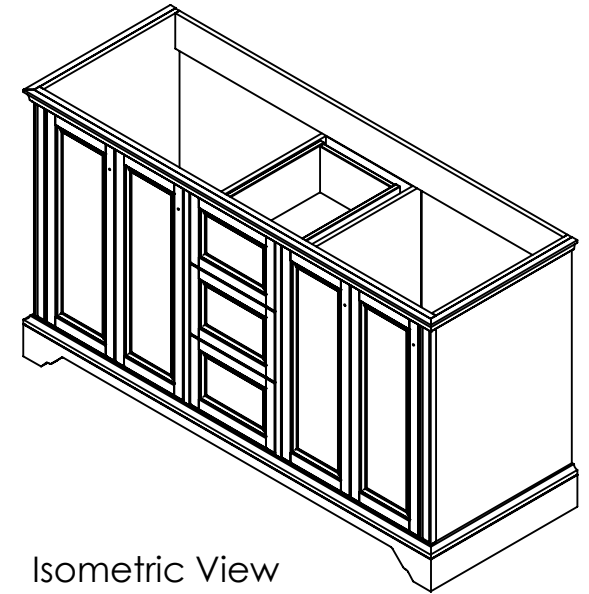

Top View

Isometric View

Front View

Section D-D

Back View

ITEM:	SF60-WH SF60-ST SF60-CR SF60-CH	REV	A
NAME:	Stratfield 60in		

Propiedad y Confidencialidad La información contenida en este dibujo es puramente propiedad de Woodcrafters Home Products LLC. Queda prohibida cualquier reproducción parcial o total sin el permiso por escrito de Woodcrafters Home Product LLC.	DWG	LAG	03/29/17	MATERIAL: German beech 4/4 Laminated particle board (4 colours) Stratfield 60in
	REV	ING	03/29/17	
	APP	R&D	22/12/17	
	SCALE: 1:20	MODEL:		