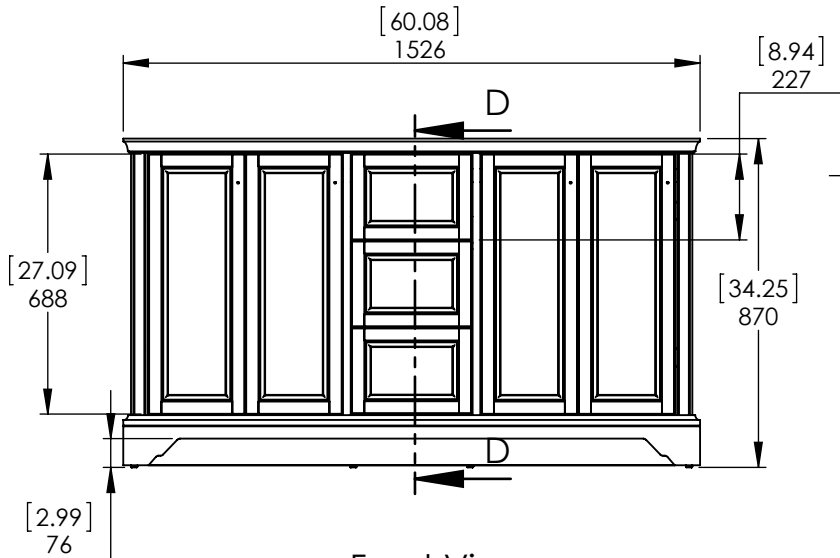

Top View

Isometric View

Front View

Section D-D

Back View

ITEM:	SF60-WH SF60-ST SF60-CR SF60-CH	REV	A
NAME:	Stratfield 60in		

Propiedad y Confidencialidad La información contenida en este dibujo es puramente propiedad de Woodcrafters Home Products LLC. Queda prohibida cualquier reproducción parcial o total sin el permiso por escrito de Woodcrafters Home Product LLC.	DWG	LAG	03/29/17	MATERIAL: German beech 4/4 Laminated particle board (4 colours) Stratfield 60in
	REV	ING	03/29/17	
	APP	R&D	22/12/17	
	SCALE: 1:20	MODEL:		

UNLESS OTHERWISE SPECIFIED
 DIMENSIONS ARE IN MM. AND (INCHES)
 TOLERANCES ARE
 + 0.125 [3.175] - 0.125 [-3.175]
 SCALE:1:16

	NAME	DATE
DRAWN	O. Razo	09/18/17
CHECKED	R. Rubio	09/18/17
ENG APPR.	R. Rubio	09/18/17
MFG APPR.	C. Leal	09/18/17

SIZE	DWG. NO.	SHEET 2 OF 2
A	Shark Tank 61x22 Rect	REV. 1