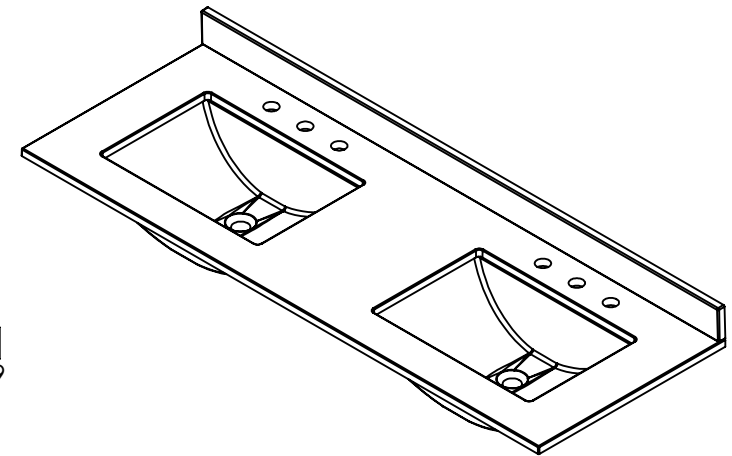

Rev #	Approved by	Change
0	R. Rubio	Released
1	R. Rubio	New Model Added

PROPRIETARY AND CONFIDENTIAL
THE INFORMATION CONTAINED IN THIS DRAWING IS THE SOLE PROPERTY OF WOODCRAFTERS. ANY REPRODUCTION IN PART OR AS A WHOLE WITHOUT THE WRITTEN PERMISSION OF WOODCRAFTERS IS PROHIBITED.

UNLESS OTHERWISE SPECIFIED
DIMENSIONS ARE IN MM.
AND (INCHES)
TOLERANCES ARE
+0.125 [3.175] -0.125 [-3.175]
SCALE:1:16

	NAME	DATE
DRAWN	O. Razo	09/18/17
CHECKED	R. Rubio	09/18/17
ENG APPR.	R. Rubio	09/18/17
MFG APPR.	C. Leal	09/18/17

Wood Crafters

SIZE DWG. NO. **A** Shark Tank 61x22 Rect

SHEET 1 OF 2 REV. **1**