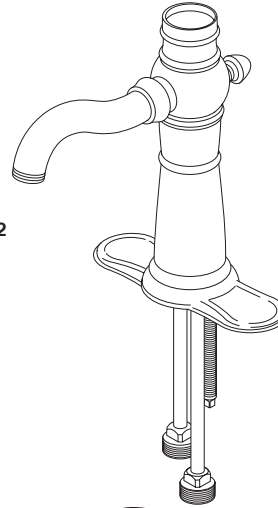

Model/Modelo/Modèle

555LF & 755LF

Series/Series/Seria

▲ Specify Finish
Especifique el Acabado
Précisez le Fini

RP51731▲
Handle Kit
Juego de herrajes de la Manija
Manette en kit

RP51732▲
Flange & Gasket
(Non Riser Model Only)
Reborde y Empaque
Collerette et joint

RP51734▲
Flange & Gasket
(Non Riser Model Only)
Reborde y Empaque
Collerette et joint

RP51736
Stem Adapter
Adaptador para Espigas
Rallonge de tige

RP51735
Bonnet Nut
Bonete Tapón
Chapeau

RP50265
Valve Cartridge
Válvula de Cartucho
Cartouche

RP34345▲
RP34345▲-1.2
Aerator
Aireador
Aérateur

RP34345▲
RP34345▲-1.2
Aerator
Aireador
Aérateur

RP51733
Baseplate
Soporte
Plaque de base

RP28653▲
Metal Pop-Up Assembly Less Lift Rod
Ensamble de Metal del Desagüe Automático Sin la Barra de Alzar
Renvoi Mécanique en Métal Sans la Tige de Manoeuvre