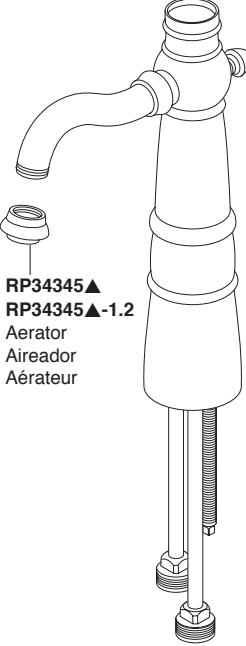

Model/Modelo/Modèle

555LF & 755LF

Series/Series/Seria

▲ Specify Finish
Especifique el Acabado
Précisez le Fini

RP51731▲
Handle Kit
Juego de herrajes de la Manija
Manette en kit

RP51732▲
Flange & Gasket
(Non Riser Model Only)
Reborde y Empaque
Collerette et joint

RP51734▲
Flange & Gasket
(Non Riser Model Only)
Reborde y Empaque
Collerette et joint

RP51736
Stem Adapter
Adaptador para Espigas
Rallonge de tige

RP51735
Bonnet Nut
Bonete Tapón
Chapeau

RP50265
Valve Cartridge
Válvula de Cartucho
Cartouche

RP34345▲
RP34345▲-1.2
Aerator
Aireador
Aérateur

RP34345▲
RP34345▲-1.2
Aerator
Aireador
Aérateur

RP51733
Baseplate
Soporte
Plaque de base

RP28653▲
Metal Pop-Up Assembly Less Lift Rod
Ensamble de Metal del Desagüe Automático Sin la Barra de Alzar
Renvoi Mécanique en Métal Sans la Tige de Manoeuvre

RP5468▲
Stopper
Tapón
Bonde

RP12516
Strap & Screw
Barra Chata y Tornillo
Feuillard et Vis

RP23060▲
Flange
Reborde
Collerette

RP6132
Nut
Tuerca
Écrou

RP6142
Gasket
Empaque
Joint

RP6140
Nut & Washer
Tuerca y Arandela/
Roldana
Écrou et Rondelle