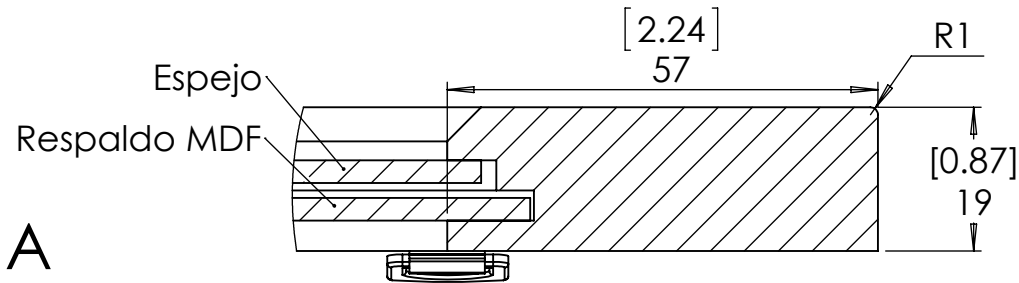

SECTION B-B

DETAIL C
SCALE 1 : 1