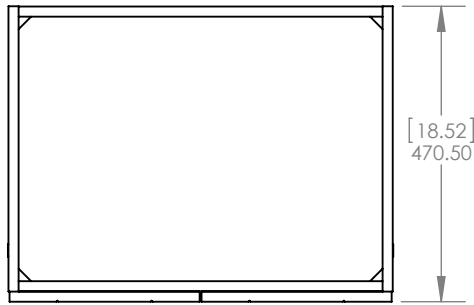

ITEM ID	DESCRIPTION
AR24P3-PG	Vanity w/Vanity Top & Mirror - Pearl Gray

REV	ECO#	DESCRIPTION	REV'D BY DATE	CHK'D BY DATE	APRV'D BY DATE
0		RELEASE	AGS 06/10/19	KN 06/10/19	EC 06/10/19

Top View / Vista Superior