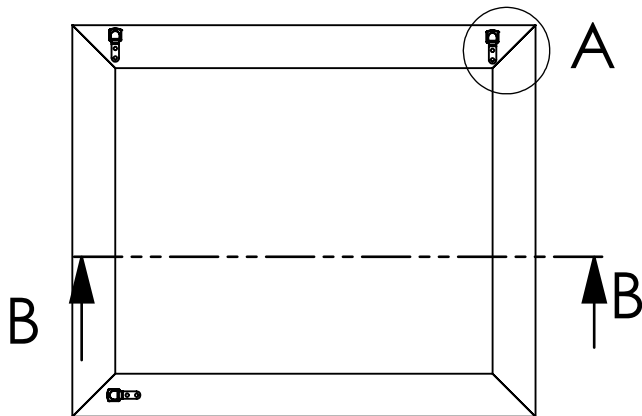

Vista superior

Vista trasera

NOMBRE:
Wall Mirror
20.4x24.15in

MATERIAL:
MDF paper wrap

FG:		REV: A
White	293081	Cement 298981
Sage	298064	Forest Elm 297077
Milano Oak	294594	Sterling 293428
Pearl Gray	296060	Charcoal 293159
Shale gray	295423	Cognac 293530
Light gray	298066	Cream 293529
Haze	296224	Swiss Elm 295289
Vintage Oak	293914	Truffle 293210

A MENOS QUE LO ESPECIFIQUE DE OTRA FORMA
DIMENSIONES EN mm y [in]
Y TOLERANCIAS EN ±0.5 [0.02]

DIBUJO	ARB	08/07/19
REVISO	R&D	08/07/19
APROBO	ING	08/07/19

ESCALA: 1:10

MODELO: Wall mirror 20.4x24.15 paper wrap