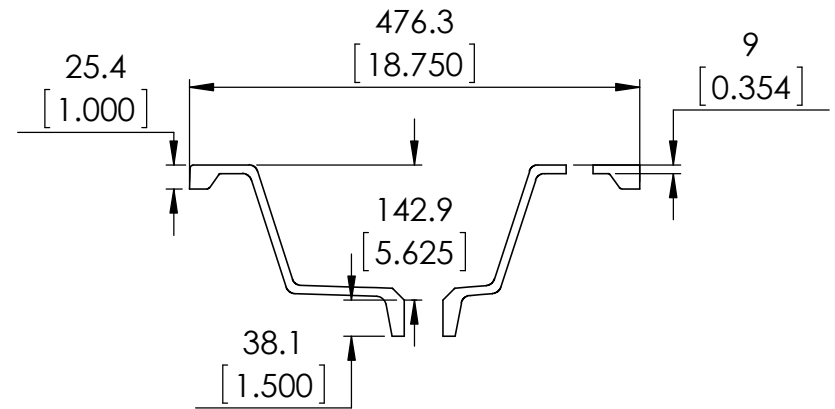

ITEM TYPE	ITEM ID	ITEM DESCRIPTION	DRAWING STATUS
FG	595125	Top, Alpine 24.25x18.75in - Bone	Approved for production
FG	595199	Top, Alpine 24.25inx18.75in (New Packaging)	Approved for production
FG	AL2419R-WH	Glacier Bay 24.25 in. Cultured Marble Vanity Top in White with White Basin	Approved for production

REV	DESCRIPTION	DATE	APPROVAL
0	RELEASED	1/30/13	E. SANDOVAL
1	Added new items	3/13/20	E. SANDOVAL
2	Added new items	5/20/20	E. SANDOVAL

PROPRIETARY AND CONFIDENTIAL THE INFORMATION CONTAINED IN THIS DRAWING IS THE SOLE PROPERTY OF WOODCRAFTERS. ANY REPRODUCTION IN PART OR AS A WHOLE WITHOUT THE WRITTEN PERMISSION OF WOODCRAFTERS IS PROHIBITED.	UNLESS OTHERWISE SPECIFIED		NAME		DATE	Wood Crafters SIZE DWG. NO. SHEET 1 OF 1 Top, Alpine 24.25x18.75in
	DIMENSIONS ARE IN MM. AND [INCHES]		DRAWN	J.Martinez	8/25/16	
	TOLERANCES ARE + 3.175 [0.125] - 3.175 [0.125]		CHECKED	R.Rubio	8/25/16	
	SCALE:1:8		ENG APPR.	V.Sanchez	8/25/16	
			MFG APPR.	C.Leal	8/25/16