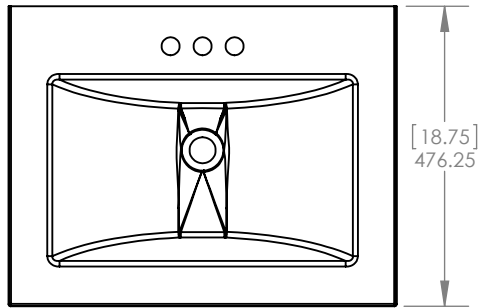

ITEM ID	DESCRIPTION
AR24P3-PG	Vanity w/Vanity Top & Mirror - Pearl Gray

REV	ECO#	DESCRIPTION	REV'D BY DATE	CHK'D BY DATE	APRV'D BY DATE
0		RELEASE	AGS 06/10/19	KN 06/10/19	EC 06/10/19

Top View / Vista Superior