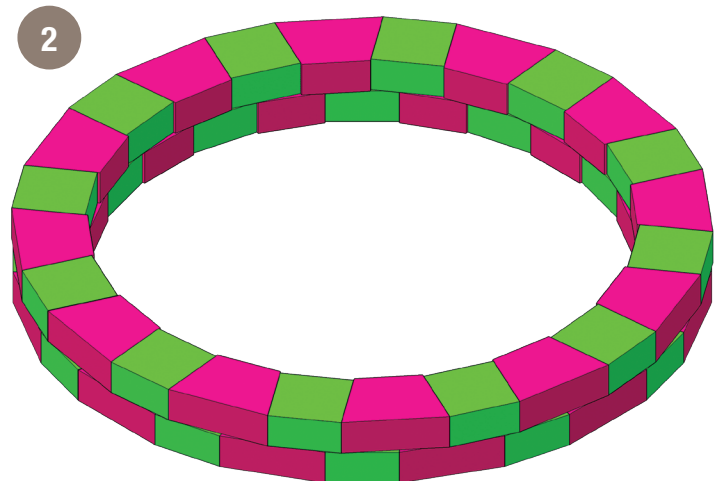

TREE RING No. 05

Anillo de Arboles Cinco

NUMBER OF PIECES PER PROJECT:

Número de piezas por proyecto:

HOME DEPOT SKU#

			Café	Sierra Blend	GreyStone
	Medium Mediana	36	165955	397681	166379
	Trap Trapezoidal	36	166986	397882	167250

- **Prepare stable, level project area.** Preparar estable, nivel zona del proyecto.
- **Stack stones, adding construction adhesive between layers.** Pila de piedras, agregando construcción adhesivo entre capas.

* Measurements for projects are approximate. Las medidas de los proyectos son aproximadas.

STONE COLORS VARY BY REGION LOS COLORES DE LOS BLOQUES TIENEN VARIAN DE ACUERDO A LA REGION

Imagine. Stack. Create.