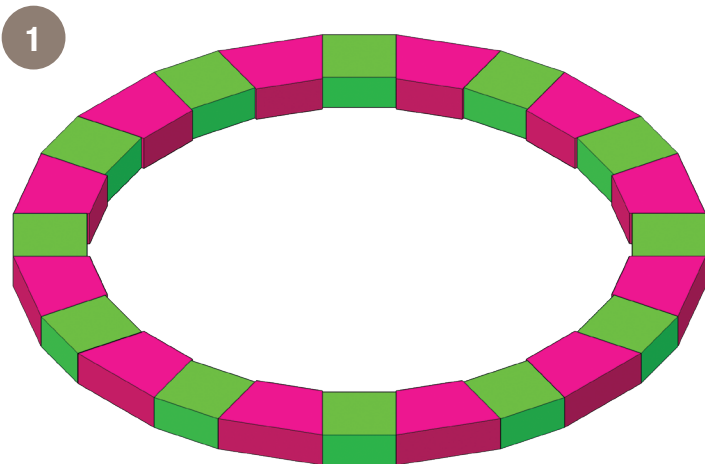

TREE RING No. 05

Anillo de Arboles Cinco

NUMBER OF PIECES PER PROJECT:

Número de piezas por proyecto:

HOME DEPOT SKU#

			Café	Sierra Blend	GreyStone
	Medium Mediana	36	165955	397681	166379
	Trap Trapezoidal	36	166986	397882	167250

- **Prepare stable, level project area.** Preparar estable, nivel zona del proyecto.
- **Stack stones, adding construction adhesive between layers.** Pila de piedras, agregando construcción adhesivo entre capas.

* Measurements for projects are approximate. Las medidas de los proyectos son aproximadas.

STONE COLORS VARY BY REGION LOS COLORES DE LOS BLOQUES TIENEN VARIAN DE ACUERDO A LA REGION

Imagine. Stack. Create.