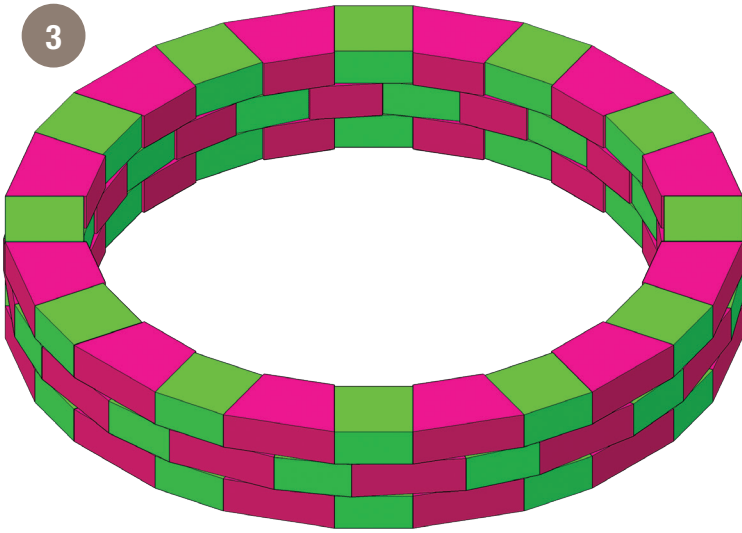

RUMBLESTONE® PROJECT BUILDING INSTRUCTIONS

Edificio del proyecto Instrucciones RumbleStone®

PAVESTONE
Creating Beautiful Landscapes®

3

Imagine. Stack. Create.