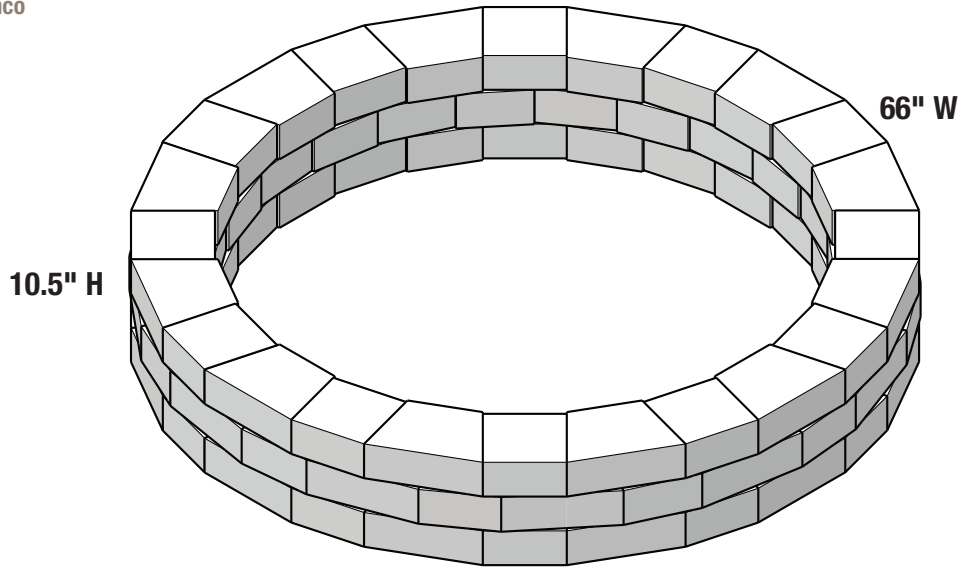

TREE RING No. 05

Anillo de Arboles Cinco

NUMBER OF PIECES PER PROJECT:

Número de piezas por proyecto:

HOME DEPOT SKU#

			Café	Sierra Blend	GreyStone
	Medium Mediana	36	165955	397681	166379
	Trap Trapezoidal	36	166986	397882	167250

- **Prepare stable, level project area.** Preparar estable, nivel zona del proyecto.
- **Stack stones, adding construction adhesive between layers.** Pila de piedras, agregando construcción adhesivo entre capas.

* Measurements for projects are approximate. Las medidas de los proyectos son aproximadas.

STONE COLORS VARY BY REGION LOS COLORES DE LOS BLOQUES TIENEN VARIAN DE ACUERDO A LA REGION

Imagine. Stack. Create.