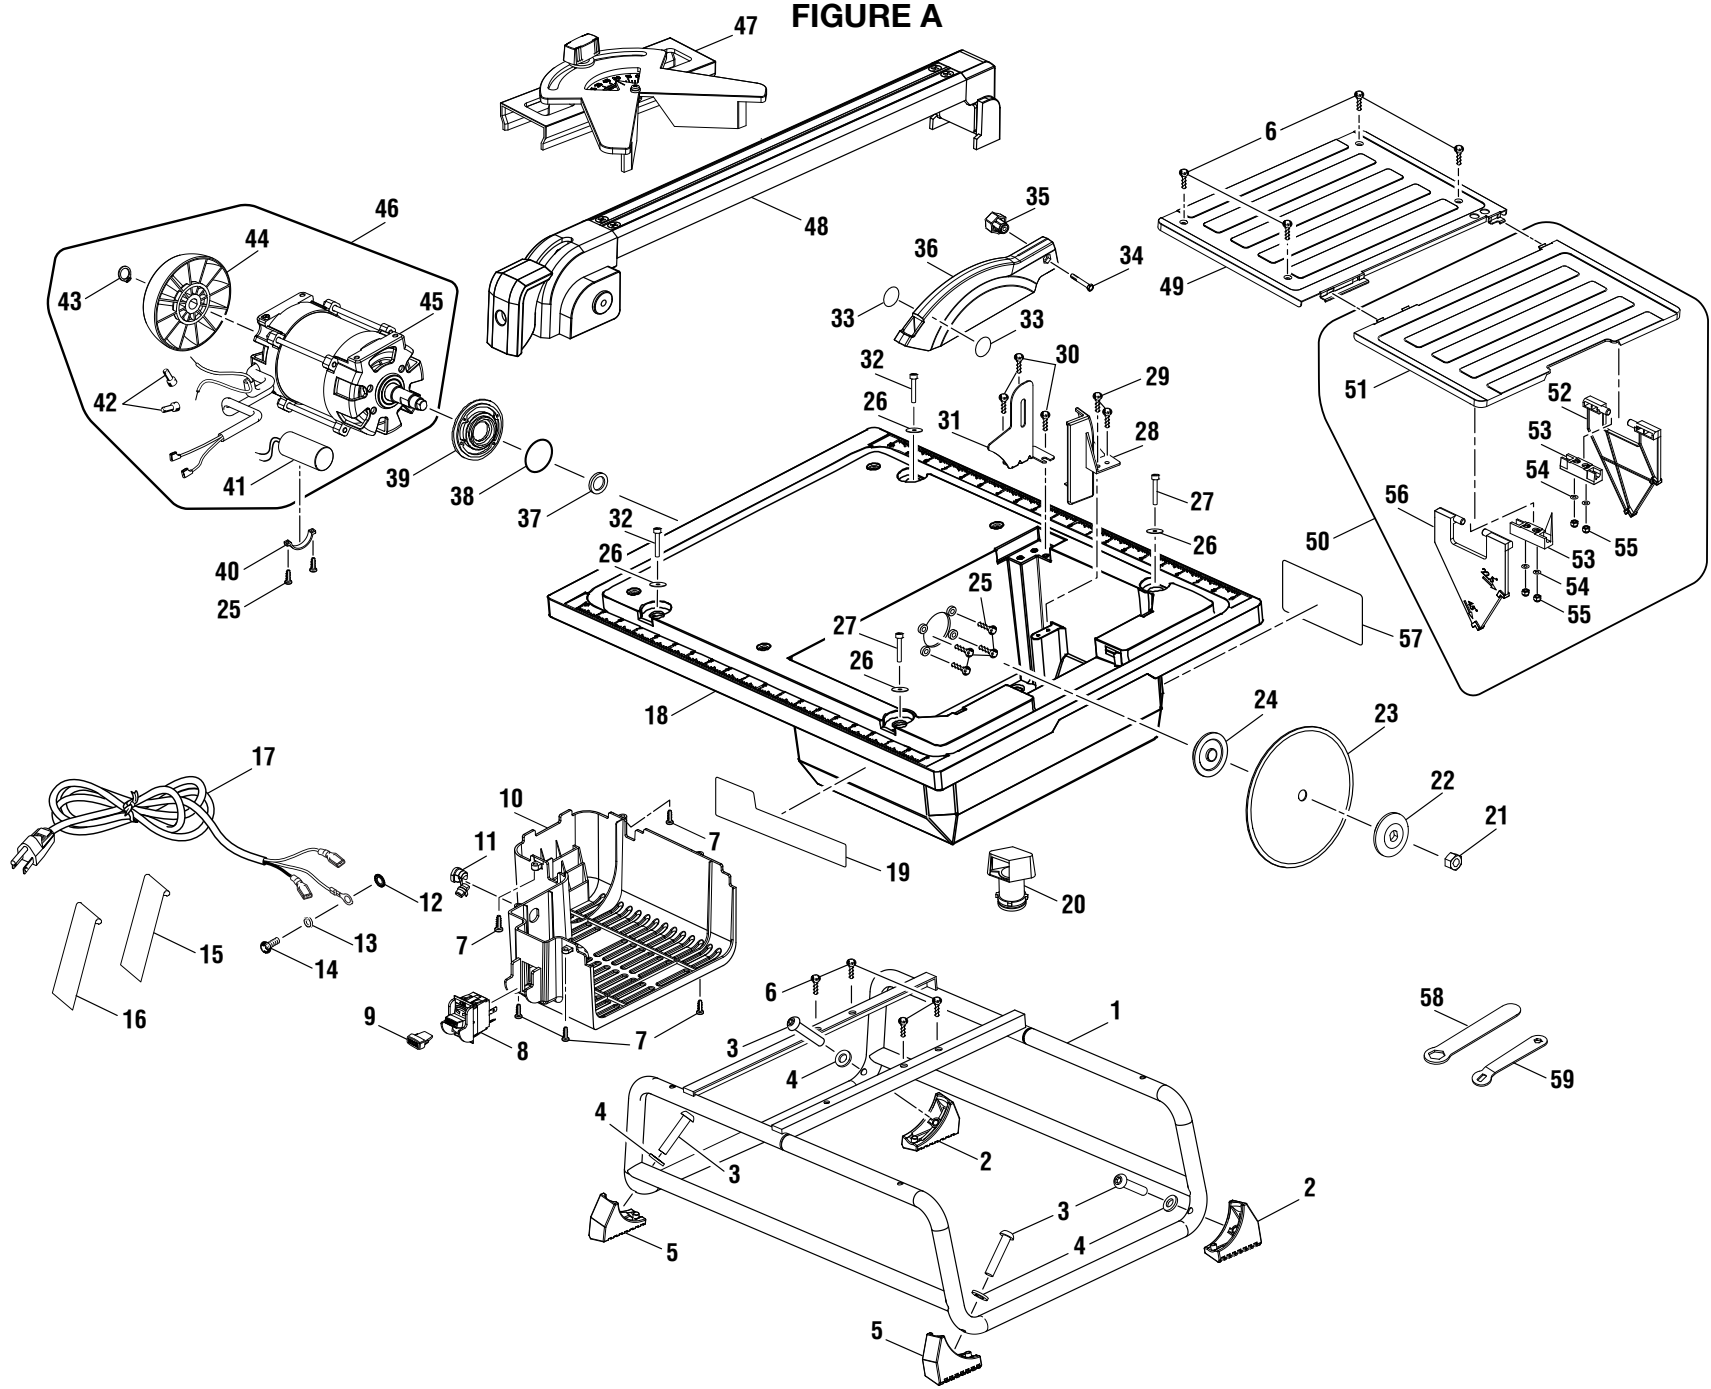

RYOBI TILE SAW - MODEL NUMBER WS722

FIGURE A

RYOBI TILE SAW – MODEL NUMBER WS722

The model number will be found on a label attached to the housing. Always mention the model number in all correspondence regarding your **TILE SAW** or when ordering repair parts.

PARTS LIST FOR FIGURE A

Key Part No. Number	Description	Qty	Key Part No. Number	Description	Qty		
1	089041002051	Frame	1	32	089041002038	Screw (M5 x 40 mm)	2
2	089041002054	Rubber Foot (B)	2	33	089041002907	No Hands Label.....	2
3	089041002052	Screw (M6 x 30 mm)	4	34	089041002022	Bolt (M6 x 30 mm).....	1
4	089041002053	Washer (M6)	4	35	089041002020	Knob	1
5	089041002055	Rubber Foot (A)	2	36	089041002707	Blade Guard Assembly (Inc. Key Nos. 33-35).....	1
6	089041002023	Screw (M5 x 10 mm)	8	37	089041002043	O-ring (OD27 x ID17.5 x 2.5t).....	1
7	089041002064	Screw (M4.2 x 12 mm)	5	38	089041002042	O-ring (OD54.5 x 2.65t)	1
8	089041002062	Switch Assembly (Inc. Key No. 9)	1	39	089041002041	Motor Seal	1
9	089041002069	Switch Key	1	40	089041002057	Clamp	1
10	089041002063	Motor Cover	1	41	089041002046	Capacitor	1
11	089041002061	Strain relief (Heyco)	1	42	089041002075	Wire Connector	2
12	089041002065	Washer (M5, Internal Star).....	1	43	089041002074	Retaining Ring	1
13	089041002066	Lock Washer (M5).....	1	44	089041002073	Fan.....	1
14	089041002067	Screw (M5 x 8 mm)	1	45	089041002078	Motor.....	1
15	089041002906	Warning Label (Fr/Sp).....	1	46	089041002708	Motor Assembly (Inc. Key Nos. 41-45).....	1
16	089041002905	Cord Wrap Label	1	47	089041002702	Miter Gauge Assembly	1
17	089041002709	Power Cord Assembly (Inc. Key Nos. 15-16)	1	48	089041002701	Rip Fence Assembly.....	1
18	089041002705	Cabinet Assembly (Inc. Key Nos. 19, 28-29 and 57).....	1	49	089041002025	Left Table	1
19	089041002904	Logo Label.....	1	50	089041002704	Right Table Assembly (Inc. Key Nos. 51-56)	1
20	089041002706	Water Plug Assembly	1	51	089041002026	Right Table.....	1
21	089041002048	Lock Nut (M12).....	1	52	089041002027	Right Wing	1
22	089041002047	Outer Blade Washer	1	53	089041002028	Bracket	2
23	089041002902	Wheel.....	1	54	089041002029	Washer (M5)	4
24	089041002045	Inner Blade Washer	1	55	089041002030	Lock Nut (M5).....	4
25	089041002044	Screw (M2.9 x 9.5 mm)	6	56	089041002031	Left Wing	1
26	089041002039	Washer (OD6.5 x 17.5ID x 2.5t).....	4	57	089041002901	Data Label	1
27	089041002040	Screw (M5 x 30 mm)	2	58	089041002072	Wrench (Large)	1
28	089041002036	Splash Guard.....	1	59	089041002071	Wrench (Small)	1
29	089041002037	Screw (M4.2 x 12 mm)	2		NOT SHOWN		
30	089041002032	Screw (M5 x 6 mm, Special).....	3		990000859	Operator's Manual	
31	089041002033	Riving Knife	1		9-26-14		
					(Rev:01)