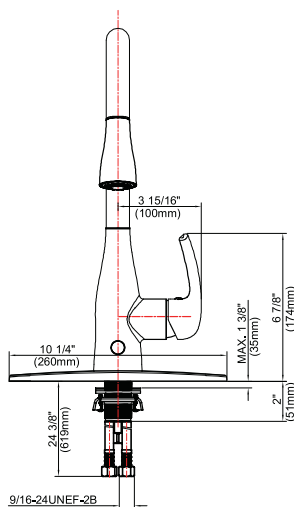

UP7009-I-5-* Flow sensor faucet

Feature:

- Metal lever handle
- With 3-function spray head
- Single-hole or three-hole installation options
- Drip-free Ceramic cartridge
- 1.8 gallons per minute Max at 60 psi
- Metallic waterway
- Wave sense and pull-down sense functions
- Trouble-free installation with patented mounting hardware and quick-connect

Product Diagram

UP7009-I-5-*

Poignée unique robinet rétractable automatique de cuisine

Caractéristiques

- Poigné métallique
- Avec 3 fonctions de jet
- Installation monotrou ou installation à trois trous
- Cartouche céramique anti-gouttes
- 1.8 gallons par minute Max à 60 PSI
- voie d'eau métallique
- deux fonctions : mouvement Motion Sense ou douchette extensible
- l'installation sans problème avec matériel de montage breveté et connexion rapide

normes /code applicables
se conforment

- NSF 61-9
- IAPMO/UPC/CUPC
- AB1953

numéro de modèle/couleurs/finitions

- CP chrome poli
- BN nickel brossé PVD
- ORB huilé bronzé caoutchouc
- PB laiton poli PVD

Diagramme schématique du produit