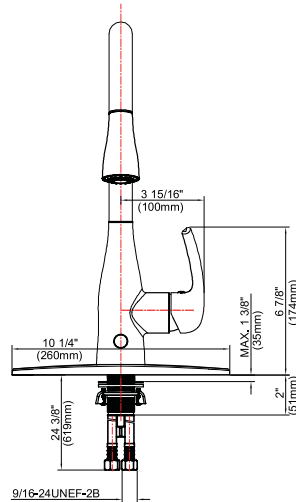

UP7009-I-5-* Flow sensor faucet

Feature:

- Metal lever handle
- With 3-function spray head
- Single-hole or three-hole installation options
- Drip-free Ceramic cartridge
- 1.8 gallons per minute Max at 60 psi
- Metallic waterway
- Wave sense and pull-down sense functions
- Trouble-free installation with patented mounting hardware and quick-connect

Codes/Standards Applicable:

Complies with: (about to apply)

- NSF 61-9
- IAPMO/UPC/CUPC
- AB1953

Model No./Colors/Finishes:

- CP Polished Chrome
- BN Brush Nickel PVD
- ORB Oil Rubber Bronze
- PB Polished Brass PVD

Product Diagram

UP7009-I-5-*

Poignée unique robinet rétractable automatique de cuisine

Caractéristiques

- Poigné métallique
- Avec 3 fonctions de jet
- Installation monotrou ou installation à trois trous
- Cartouche céramique anti-gouttes
- 1.8 gallons par minute Max à 60 PSI
- voie d'eau métallique
- deux fonctions : mouvement Motion Sense ou douchette extensible
- l'installation sans problème avec matériel de montage breveté et connexion rapide

normes /code applicables
se conforment

- NSF 61-9
- IAPMO/UPC/CUPC
- AB1953

numéro de modèle/couleurs/finitions

- CP chrome poli
- BN nickel brossé PVD
- ORB huilé bronzé caoutchouc
- PB laiton poli PVD

Diagramme schématique du produit