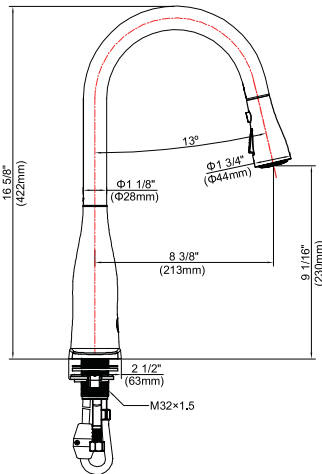

UP7009-I-5-* Flow sensor faucet

Feature:

- Metal lever handle
- With 3-function spray head
- Single-hole or three-hole installation options
- Drip-free Ceramic cartridge
- 1.8 gallons per minute Max at 60 psi
- Metallic waterway
- Wave sense and pull-down sense functions
- Trouble-free installation with patented mounting hardware and quick-connect

Product Diagram

UP7009-I-5-*

Poignée unique robinet rétractable automatique de cuisine

Caractéristiques

- Poigné métallique
- Avec 3 fonctions de jet
- Installation monotrou ou installation à trois trous
- Cartouche céramique anti-gouttes
- 1.8 gallons par minute Max à 60 PSI
- voie d'eau métallique
- deux fonctions : mouvement Motion Sense ou douchette extensible
- l'installation sans problème avec matériel de montage breveté et connexion rapide

normes /code applicables
se conforment

- NSF 61-9
- IAPMO/UPC/CUPC
- AB1953

numéro de modèle/couleurs/finitions

- CP chrome poli
- BN nickel brossé PVD
- ORB huilé bronzé caoutchouc
- PB laiton poli PVD

Diagramme schématique du produit