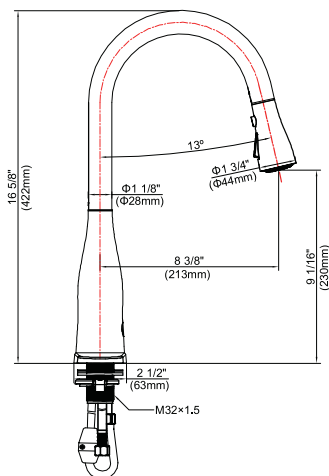

UP7009-I-5-* Flow sensor faucet

Feature:

- Metal lever handle
- With 3-function spray head
- Single-hole or three-hole installation options
- Drip-free Ceramic cartridge
- 1.8 gallons per minute Max at 60 psi
- Metallic waterway
- Wave sense and pull-down sense functions
- Trouble-free installation with patented mounting hardware and quick-connect

Product Diagram

UP7009-I-5-*

Poignée unique robinet rétractable automatique de cuisine

Caractéristiques

- Poigné métallique
- Avec 3 fonctions de jet
- Installation monotrou ou installation à trois trous
- Cartouche céramique anti-gouttes
- 1.8 gallons par minute Max à 60 PSI
- voie d'eau métallique
- deux fonctions : mouvement Motion Sense ou douchette extensible
- l'installation sans problème avec matériel de montage breveté et connexion rapide

normes /code applicables
se conforment

- NSF 61-9
- IAPMO/UPC/CUPC
- AB1953

numéro de modèle/couleurs/finitions

- CP chrome poli
- BN nickel brossé PVD
- ORB huilé bronzé caoutchouc
- PB laiton poli PVD

Diagramme schématique du produit