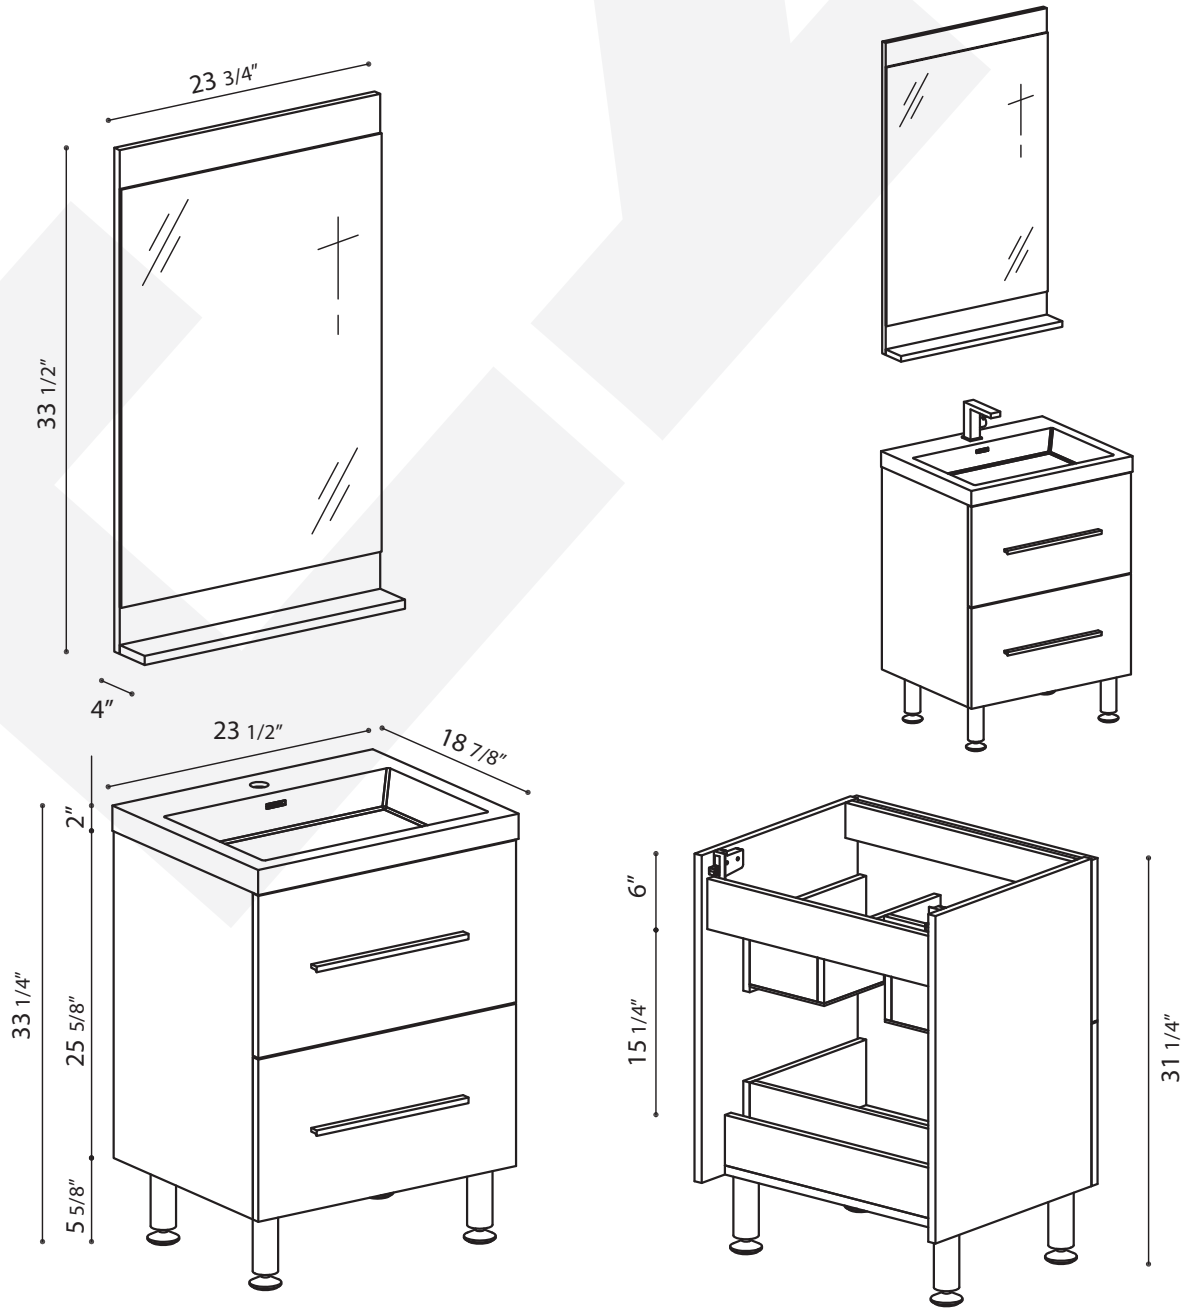

The Modern

HKGB-8080-B, HKGB-8080-G, HKGB-8080-LO, HKGB-8080-W

Vanity

Base Box Dimensions W: 26" H: 28" D: 21" G.W: 70 lbs

Basin Box Dimensions W: 26" H: 8" D: 22" G.W: 35 lbs

Mirror Box Dimensions W: 42" H: 25" D: 3" G.W: 35 lbs