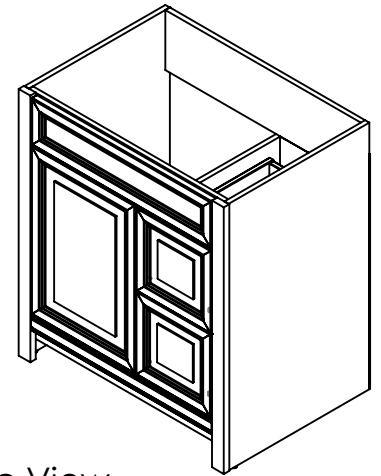

Top View

Isometric View

Front View

SECTION B-B
ESCALE 1 : 15

Back View

REV: **A**

ITEM: **BHSD30-FG
BHSD30-CR
BHSD30-CH
BH30-WH
BH30-ST**

Propiedad y Confidencialidad La información contenida en este dibujo es puramente propiedad de Woodcrafters Home Products LLC. Queda prohibida cualquier reproducción parcial o total sin el permiso por escrito de Woodcrafters Home Product LLC.	DWR	JCNV	26/02/18	NAME:	Brinkhill 30in Vanity - White/Sterling MATERIAL: German Beech 4/4 & Laminated Particle Board
	REV	R&D	26/02/18		
	APP	ING	26/02/18		
	ESCALE: 1:20			MODEL: Brinkhill 30in	