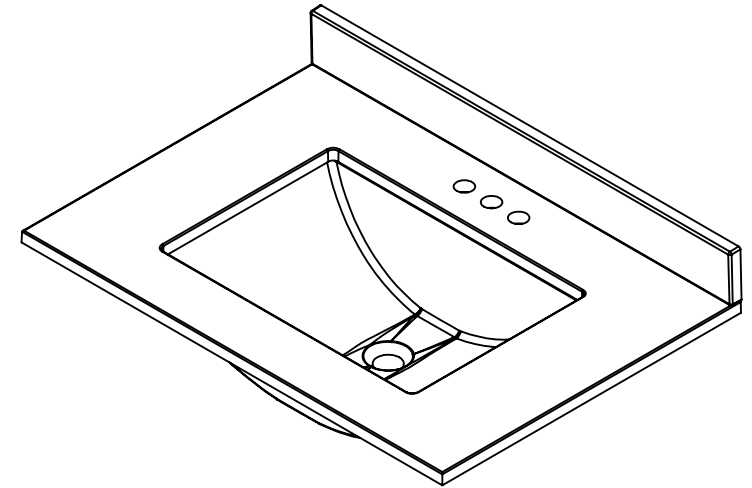

Rev #	Approved by	Change
0	R. Rubio	Released
1	O. Razo	New model added

PROPRIETARY AND CONFIDENTIAL
THE INFORMATION CONTAINED IN THIS DRAWING IS THE SOLE PROPERTY OF WOODCRAFTERS. ANY REPRODUCTION IN PART OR AS A WHOLE WITHOUT THE WRITTEN PERMISSION OF WOODCRAFTERS IS PROHIBITED.

UNLESS OTHERWISE SPECIFIED
DIMENSIONS ARE IN MM. AND (INCHES)
TOLERANCES ARE
+0.125 [3.175] -0.125 [-3.175]
SCALE:1:10

	NAME	DATE
DRAWN	R. Rubio	08/22/16
CHECKED	R. Rubio	08/22/16
ENG APPR.	R. Rubio	08/22/16
MFG APPR.	C. Leal	08/22/16

Wood Crafters
Vtop Stone Effect, Rect 31x22
SHEET 1 OF 2
REV: 1