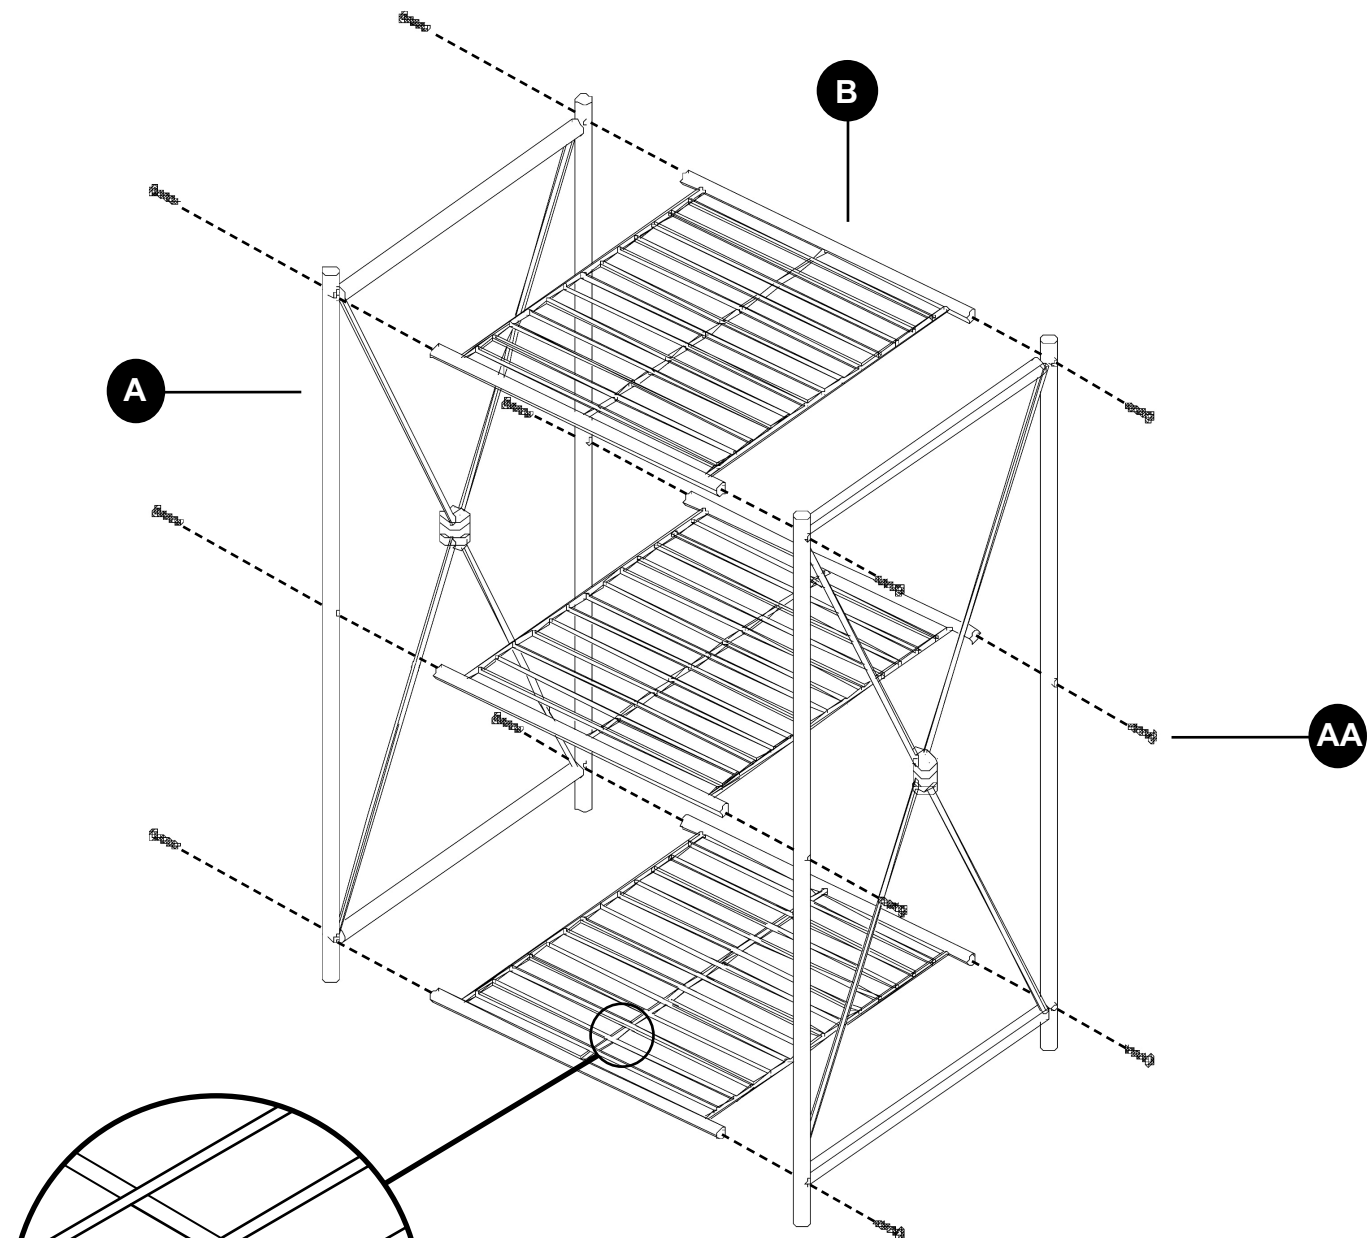

2557NN

Part Pieza Pièce	Description Descripción Description	Quantity Cantidad Quantité
A	 Sides Piezas laterales montants latéraux	2
B	 Shelves repisas étagères	3
AA	 Screws tornillos vis	12
BB	 Tube Caps Cubiertas para tubo embouts de tube	8

1.

NOTE: The cross wires should be on the bottom of the shelves.

NOTA: Los alambres o barras transversales se deben encontrar en la parte inferior de la repisas.

REMARQUE : les barres transversales doivent se trouver en dessous de l'étagères.