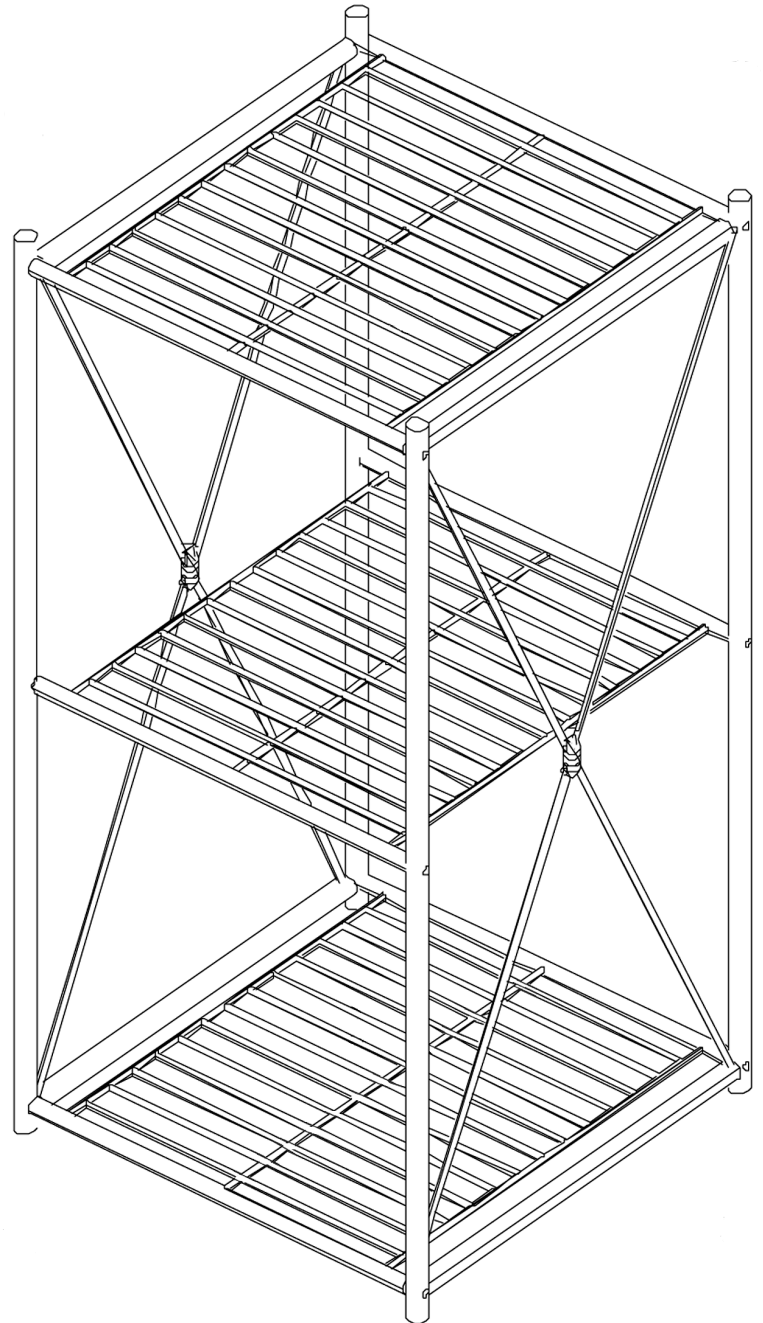

Assembly Instructions

Bath Shelves

Satin Nickel

Instrucciones de Ensamblado

Estantes de baño

Satinado niquelado

Instructions d'assemblage

Étagères de salle de bain

Nickel satiné

Model # / Modelo # / Modèle #

2557NN

Part Pieza Pièce	Description Descripción Description	Quantity Cantidad Quantité
A	 Sides Piezas laterales montants latéraux	2
B	 Shelves repisas étagères	3
AA	 Screws tornillos vis	12
BB	 Tube Caps Cubiertas para tubo embouts de tube	8

Needed / Necesarias / nécessaires

Questions, problems, missing parts? Before returning to your retailer, call our customer service department at 1-800-892-3986, 8 a.m.-5 p.m., EST, Monday-Friday. www.zenith-products.com

¿Preguntas, problemas, piezas faltantes? Antes de volver a la tienda, llame a nuestro departamento de servicio al cliente al 1-800-892-3986, de lunes a viernes de 8 a.m. a 5 p.m., hora del Este. www.zenith-products.com

Des questions, des problèmes, des pièces manquantes? Avant de retourner l'article au détaillant, communiquez avec le service à la clientèle au 1-800-892-3986, entre 8 h et 17 h (HNE), du lundi au vendredi. www.zenith-products.com