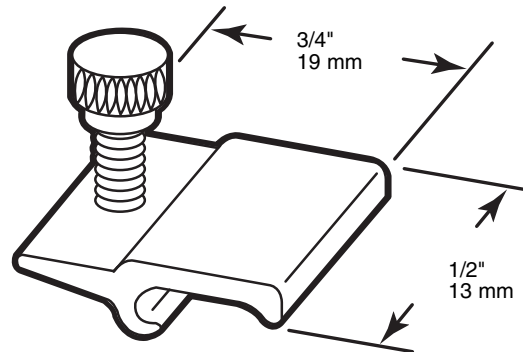

**T-8728**

T 8728 -INS

**Storm door panel clips**

Puerta de tormenta: Broches para el panel

**Agrafes de panneau de contre-porte**

**NOTE:** Installation drawings are typical for this style of replacement part. They may not show a part identical to the one you are installing.

**NOTA:** Los dibujos para la instalación son genéricos para repuestos de este tipo; por lo que podrían no mostrar una pieza idéntica a la que usted esté instalando.

**REMARQUE :** Les dessins d'installation sont typiques pour ce style de pièce de rechange. Ils pourraient ne pas illustrer une pièce identique à celle que vous installez.