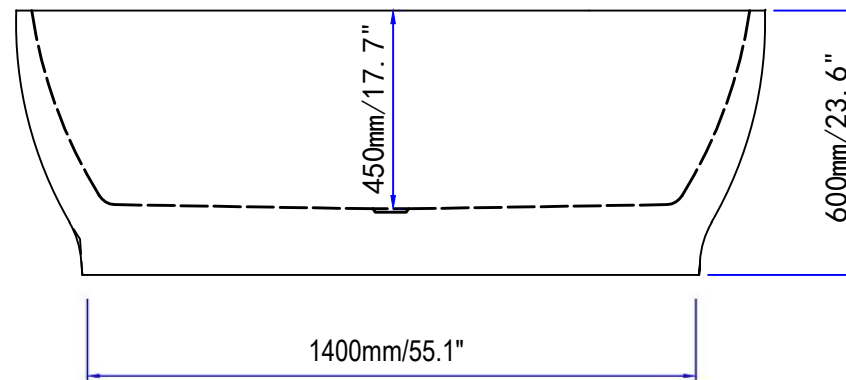

Streamline

N-882-67FSBL-FM