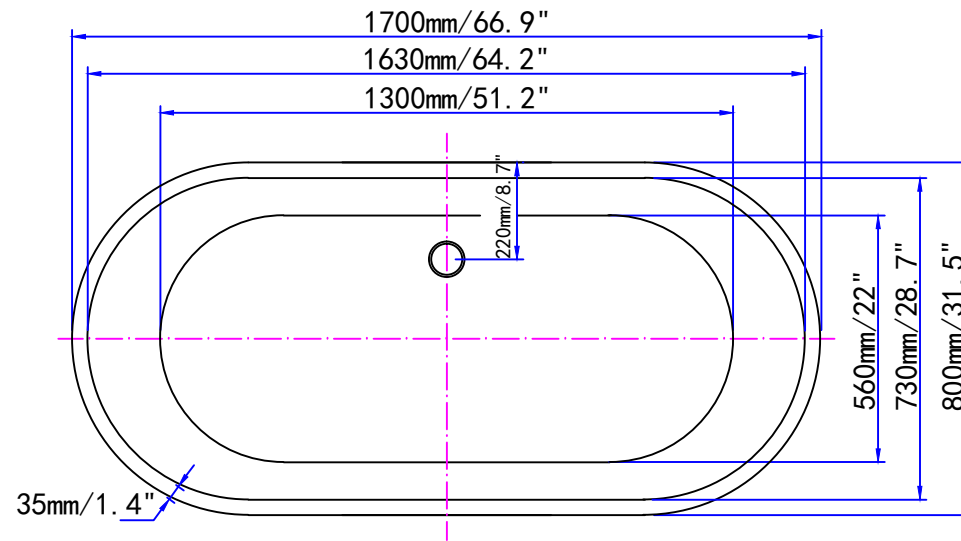

Streamline

N-882-67FSBL-FM