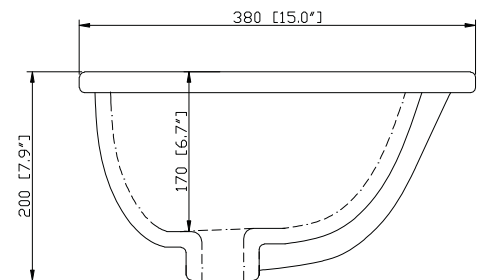

## Nominal Dimension

- 60W x 21D x 34H (inches)

## Nominal Dimension

- 61W x 22D x 1H inches
- 1550 x 560 x 25 mm

- WT - White
- LN - Linen

**Nominal Dimension**

- 18.1W x 15D x 7.9H inches
- 458 x 380 x 200 mm

**Components**

|                   |             |             |         |         |         |         |         |
|-------------------|-------------|-------------|---------|---------|---------|---------|---------|
| <b>Drain</b>      | VC-DRAIN-CP | VC-DRAIN-BN |         |         |         |         |         |
| <b>Vanity Top</b> | SUT25BK     | SUT25CW     | SUT25GB | SUT31BK | SUT31CW | SUT31GB | SUT37BK |
|                   | SUT37GB     | SUT49BK     | SUT49CW | SUT49GB | SUT37CW | SUT61BK | SUT61CW |
|                   | SUT61GB     | SUT73BK     | SUT73CW | SUT73GB |         |         |         |

**Product Diagrams**

Front

Side