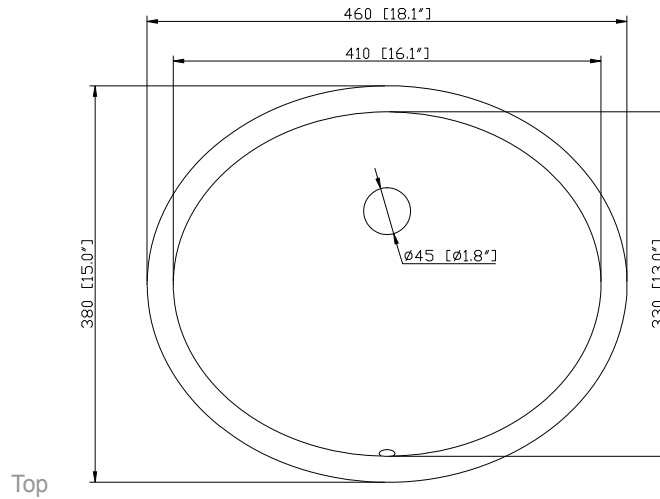

## Nominal Dimension

- 60W x 21D x 34H (inches)

## Nominal Dimension

- 61W x 22D x 1H inches
- 1550 x 560 x 25 mm

- WT - White
- LN - Linen

**Nominal Dimension**

- 18.1W x 15D x 7.9H inches
- 458 x 380 x 200 mm

**Components**

|                   |             |             |         |         |         |         |         |
|-------------------|-------------|-------------|---------|---------|---------|---------|---------|
| <b>Drain</b>      | VC-DRAIN-CP | VC-DRAIN-BN |         |         |         |         |         |
| <b>Vanity Top</b> | SUT25BK     | SUT25CW     | SUT25GB | SUT31BK | SUT31CW | SUT31GB | SUT37BK |
|                   | SUT37GB     | SUT49BK     | SUT49CW | SUT49GB | SUT37CW | SUT61BK | SUT61CW |
|                   | SUT61GB     | SUT73BK     | SUT73CW | SUT73GB |         |         |         |

**Product Diagrams**

Front

Side