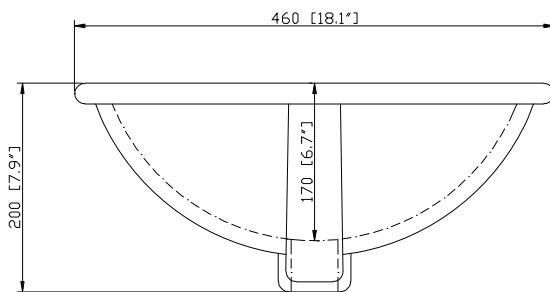

## Nominal Dimension

- 60W x 21D x 34H (inches)

## Nominal Dimension

- 61W x 22D x 1H inches
- 1550 x 560 x 25 mm

- WT - White
- LN - Linen

**Nominal Dimension**

- 18.1W x 15D x 7.9H inches
- 458 x 380 x 200 mm

**Components**

|                   |             |             |         |         |         |         |         |
|-------------------|-------------|-------------|---------|---------|---------|---------|---------|
| <b>Drain</b>      | VC-DRAIN-CP | VC-DRAIN-BN |         |         |         |         |         |
| <b>Vanity Top</b> | SUT25BK     | SUT25CW     | SUT25GB | SUT31BK | SUT31CW | SUT31GB | SUT37BK |
|                   | SUT37GB     | SUT49BK     | SUT49CW | SUT49GB | SUT37CW | SUT61BK | SUT61CW |
|                   | SUT61GB     | SUT73BK     | SUT73CW | SUT73GB |         |         |         |

**Product Diagrams**

Front

Side