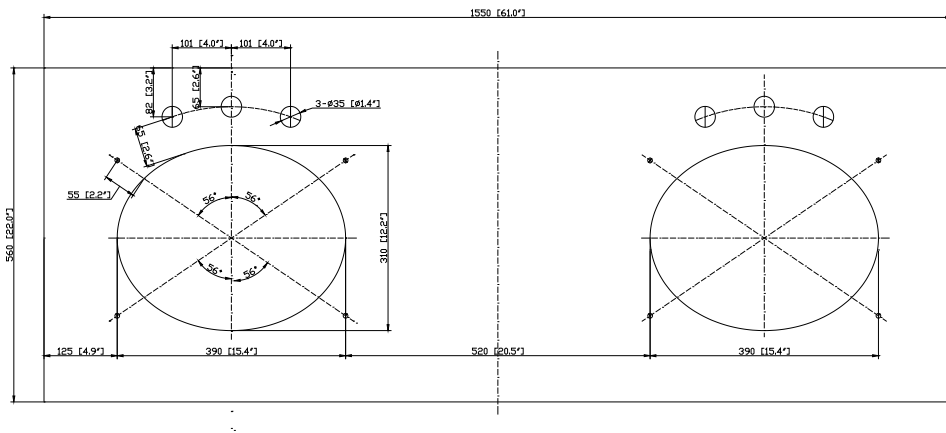

Product Diagrams

Top