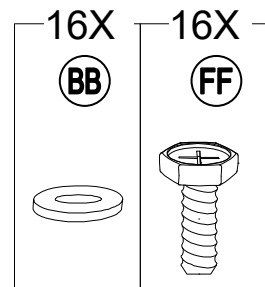

Hardware Pack					
Label	Part Number	Description	Qty	Add	Part Image
AA	H010010276	Bolt M10*205	8	1	
BB	H050010020	Flat Washer M6	221	12	
CC	H030050037	Screw M5*35	56	3	
DD	H040010004	Nut M6	8	1	
EE	H030050036	Screw M5*25	64	4	
FF	H010020011	Bolt M6*15	188	10	
GG	H010020016	Bolt M6* 45	16	1	
HH	H010030083	Bolt M8*35	16	1	
II	H030030010	Bolt M8*35	16	1	
JJ	H010020025	Bolt M6*60	9	1	
KK	H010030084	Bolt M8*25	24	2	
LL	H040050020	Non-slip Nuts M10	8	1	

17

18

19

20

21

22

23

24