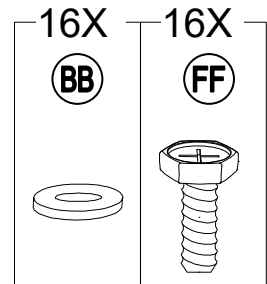

Hardware Pack					
Label	Part Number	Description	Qty	Add	Part Image
AA	H010010276	Bolt M10*205	8	1	
BB	H050010020	Flat Washer M6	221	12	
CC	H030050037	Screw M5*35	56	3	
DD	H040010004	Nut M6	8	1	
EE	H030050036	Screw M5*25	64	4	
FF	H010020011	Bolt M6*15	188	10	
GG	H010020016	Bolt M6* 45	16	1	
HH	H010030083	Bolt M8*35	16	1	
II	H030030010	Bolt M8*35	16	1	
JJ	H010020025	Bolt M6*60	9	1	
KK	H010030084	Bolt M8*25	24	2	
LL	H040050020	Non-slip Nuts M10	8	1	

17

18

19

20

21

22

23

24