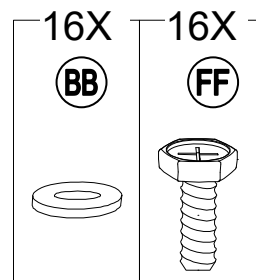

Hardware Pack					
Label	Part Number	Description	Qty	Add	Part Image
AA	H010010276	Bolt M10*205	8	1	
BB	H050010020	Flat Washer M6	221	12	
CC	H030050037	Screw M5*35	56	3	
DD	H040010004	Nut M6	8	1	
EE	H030050036	Screw M5*25	64	4	
FF	H010020011	Bolt M6*15	188	10	
GG	H010020016	Bolt M6* 45	16	1	
HH	H010030083	Bolt M8*35	16	1	
II	H030030010	Bolt M8*35	16	1	
JJ	H010020025	Bolt M6*60	9	1	
KK	H010030084	Bolt M8*25	24	2	
LL	H040050020	Non-slip Nuts M10	8	1	

9

10

11

12

13

14

15

16

17

18

19

20

21

22

23

24