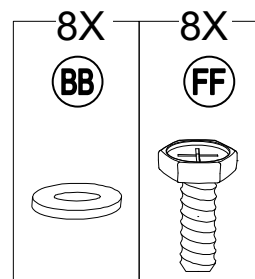

Hardware Pack					
Label	Part Number	Description	Qty	Add	Part Image
AA	H010010276	Bolt M10*205	8	1	
BB	H050010020	Flat Washer M6	221	12	
CC	H030050037	Screw M5*35	56	3	
DD	H040010004	Nut M6	8	1	
EE	H030050036	Screw M5*25	64	4	
FF	H010020011	Bolt M6*15	188	10	
GG	H010020016	Bolt M6* 45	16	1	
HH	H010030083	Bolt M8*35	16	1	
II	H030030010	Bolt M8*35	16	1	
JJ	H010020025	Bolt M6*60	9	1	
KK	H010030084	Bolt M8*25	24	2	
LL	H040050020	Non-slip Nuts M10	8	1	

17

18

19

20

21

22

23

24