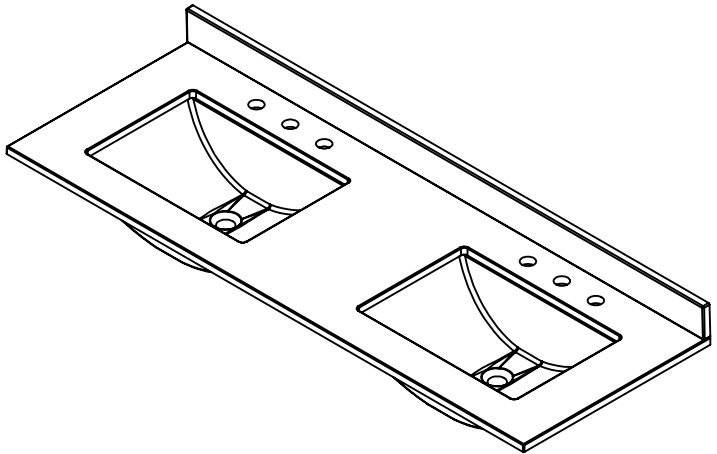

Rev #	Approved by	Change
0	R. Rubio	Released
1	R. Rubio	New Model Added

PROPRIETARY AND CONFIDENTIAL
THE INFORMATION CONTAINED IN THIS DRAWING IS THE SOLE PROPERTY OF WOODCRAFTERS. ANY REPRODUCTION IN PART OR AS A WHOLE WITHOUT THE WRITTEN PERMISSION OF WOODCRAFTERS IS PROHIBITED.

UNLESS OTHERWISE SPECIFIED
DIMENSIONS ARE IN MM.
AND (INCHES)
TOLERANCES ARE
+0.125 [3.175] -0.125 [-3.175]
SCALE:1:16

	NAME	DATE
DRAWN	O. Razo	09/18/17
CHECKED	R. Rubio	09/18/17
ENG APPR.	R. Rubio	09/18/17
MFG APPR.	C. Leal	09/18/17