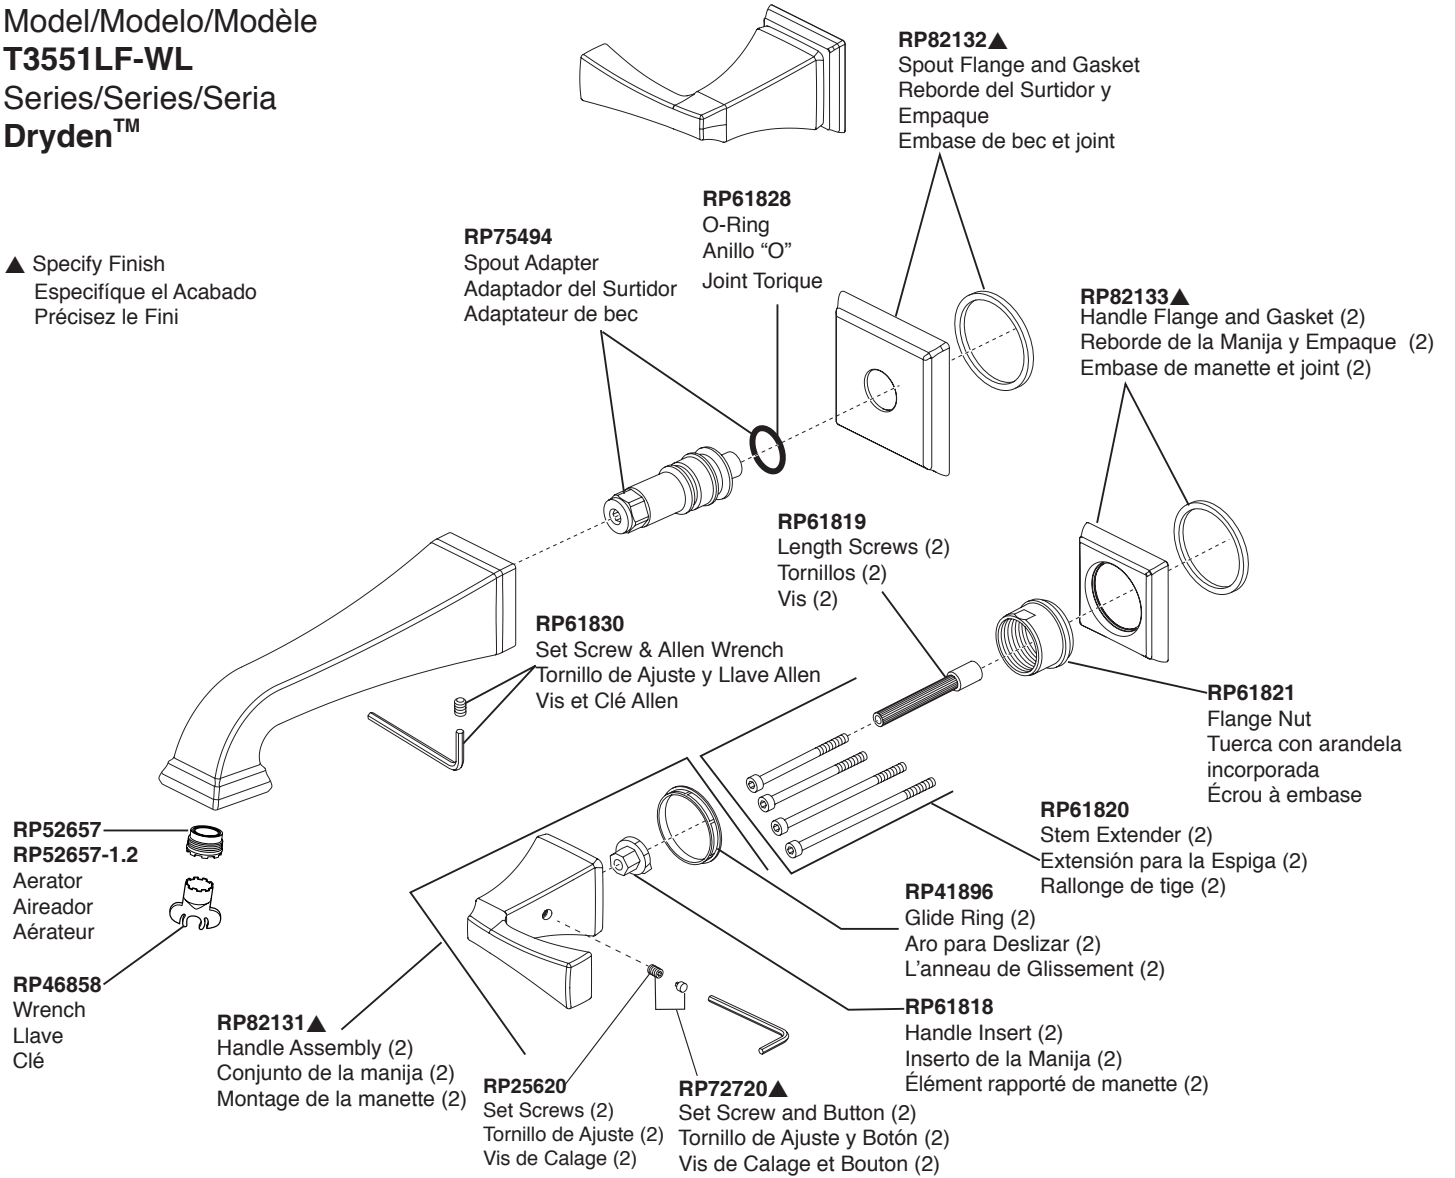

Model/Modelo/Modèle
T3551LF-WL
 Series/Series/Seria
Dryden™

▲ Specify Finish
 Especificque el Acabado
 Précisez le Fini

*** Note / Nota / Note**

RP75838 Valve cartridge included in R3500-WL rough
 RP75838 Cartucho de la válvula incluido en R3500-WL rough
 RP75838 Cartouche de soupape inclus dans R3500-WL brut

Optional / Opcional / Optionnel

72172▲
 Push Pop-UP without Overflow
 (Accessory order only)
 Control de rebose sin desagües manuales
 (Orden de Accesorio solamente)
 Renvoi mécanique à poussoir sans
 trop-plein
 (Livrablé séparément seulement)

72173▲
 Push Pop-UP with Overflow
 (Accessory order only)
 Control de rebose para
 desagües manuales
 (Orden de Accesorio solamente)
 Renvoi mécanique à poussoir avec
 trop-plein
 (Livrablé séparément seulement)

RP47648▲
 Grid Strainer without Overflow
 (Accessory order only)
 Cesta/colador para el Desagüe
 sin Rebosadero
 (Orden de Accesorio solamente)
 Crépine sans trop-plein
 (Livrablé séparément seulement)