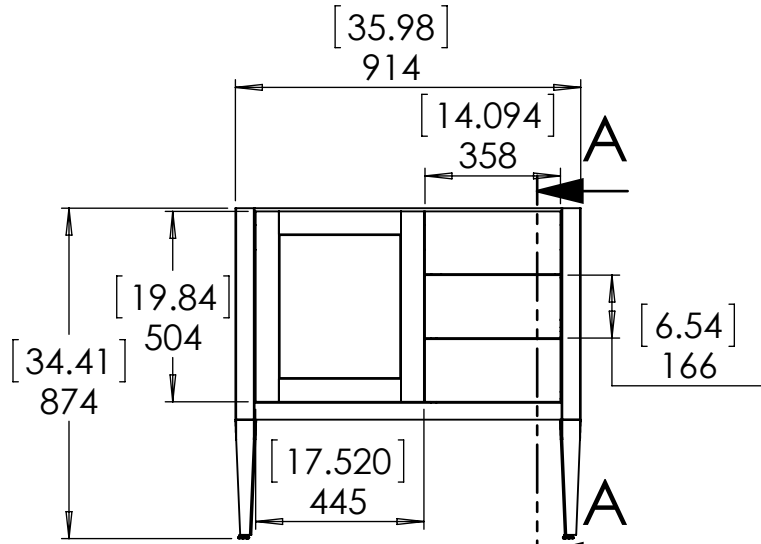

Top View

Back view without backing

Isometric view

Front view

Side view

Back view with backing

SECTION A-A

ITEM: **HY36-SY**
HY36-WH REV **A**

NOMBRE: **Hensley 36in Vanity -**
White/ Shale Grey

MATERIAL: **German Beech 4/4**
Laminated particle board

Propiedad y Confidencialidad
 La información contenida en este dibujo es puramente propiedad de Woodcrafters Home Products LLC. Queda prohibida cualquier reproducción parcial o total sin el permiso por escrito de Woodcrafters Home Product LLC.

UNLESS OTHERWISE SPECIFIED
 DIMENSIONS ARE IN MM. AND (INCHES)
 TOLERANCES ARE
 + 0.125 [3.175] - 0.125 [-3.175]
 SCALE:1:10

	NAME	DATE
DRAWN	R. Rubio	08/22/16
CHECKED	R. Rubio	08/22/16
ENG APPR.	R. Rubio	08/22/16
MFG APPR.	C. Leal	08/22/16

		SIZE	DWG. NO.	SHEET 2 OF 2
		A	Vtop Stone Effect, Rect 37x22	REV: 2