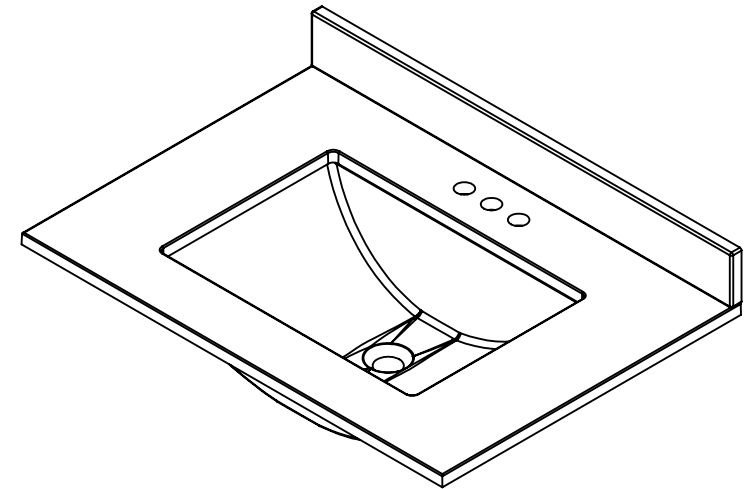

Rev #	Approved by	Change
0	R. Rubio	Released
1	O. Razo	New model added
2	R. Rubio	New Models Added

PROPRIETARY AND CONFIDENTIAL
THE INFORMATION CONTAINED IN THIS DRAWING IS THE SOLE PROPERTY OF WOODCRAFTERS. ANY REPRODUCTION IN PART OR AS A WHOLE WITHOUT THE WRITTEN PERMISSION OF WOODCRAFTERS IS PROHIBITED.

UNLESS OTHERWISE SPECIFIED
DIMENSIONS ARE IN MM. AND (INCHES)
TOLERANCES ARE
+0.125 [3.175] - 0.125 [-3.175]
SCALE:1:10

	NAME	DATE
DRAWN	R. Rubio	08/22/16
CHECKED	R. Rubio	08/22/16
ENG APPR.	R. Rubio	08/22/16
MFG APPR.	C. Leal	08/22/16

Wood Crafters
Vtop Stone Effect, Rect 37x22
SIZE DWG. NO. A
SHEET 1 OF 2
REV. 2