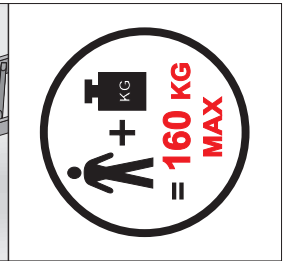

LWF

- Ⓟ SCHODY SEGMENTOWE OGNIODPORNE
- Ⓒ FIRE-RESISTANT LOFT LADDER
- Ⓓ FEUERHEMMENDE BODENTREPPEN
- Ⓕ ESCALIER ESCAMOTABLE COUPE-FEU

! WARNING! - ACHTUNG! - UWAGA! - AVERTISSEMENT!

www.fakro.com

FAKRO