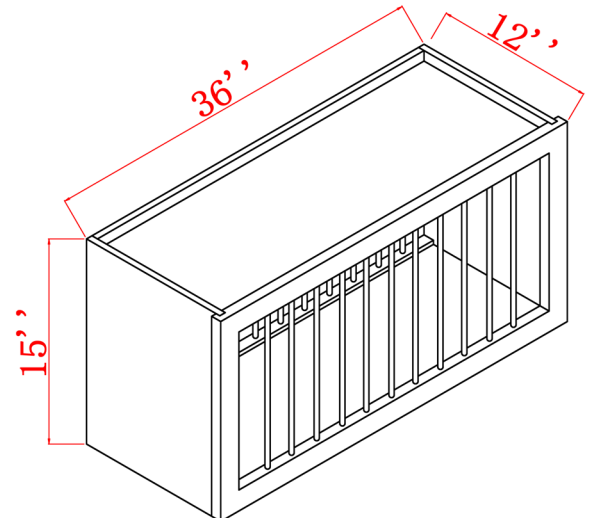

GR30 | **GR36**

SKU	W	H	D
GR30	30"	1-5/8"	12"
GR36	36"	1-5/8"	12"

PR3615

SKU	W	H	D
PR3615	36"	15"	12"