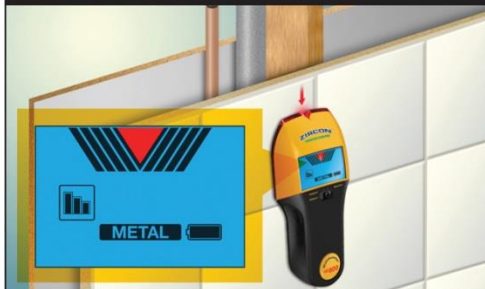

Metal

Metal

GMS120[†] • MT6[†] • m40[†] • HD900 • HD800