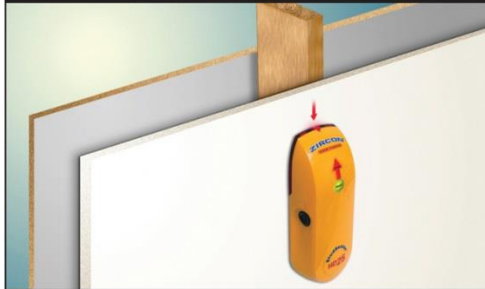

Wood

Madera

GMS120[†] • HD900 • HD800 • HD70 • HD55 • HD35 • HD25