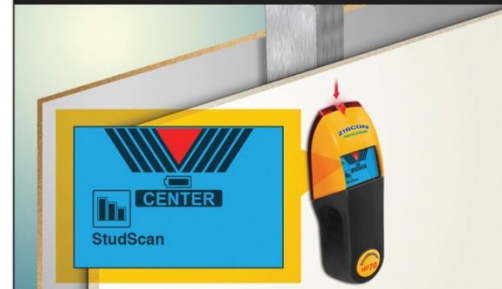

Center Finder

Buscador de centros

GMS120[†] • HD900 • HD800 • HD70