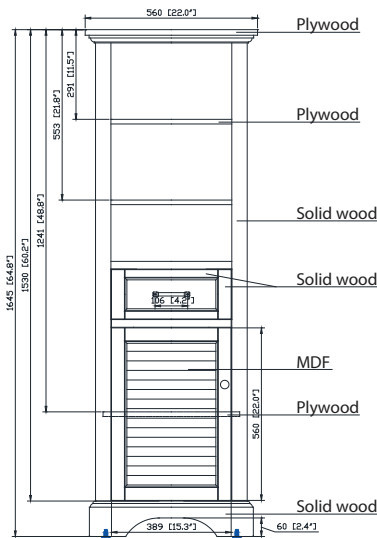

Product Diagrams / Diagrammes Produit

Front / Devant