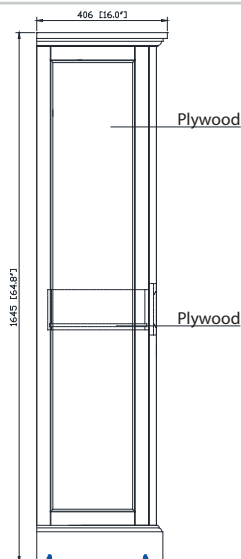

## Caractéristiques

- Cadre en bois de bouleau massif
- Panneau de contreplaqué
- 1 porte à fermeture douce
- 1 tiroir à fermeture douce
- 2 étagères intérieures
- Quincaillerie au fini nickel brossé
- Patins réglables en hauteur

## Nominal Dimension / Dimension Nominale

• 22W x 16D x 64.8H inches | 560 x 406 x 1645 mm

## Product Diagrams / Diagrammes Produit

Front / Devant

Back / Derrière

Side / Côté

Top / Haut