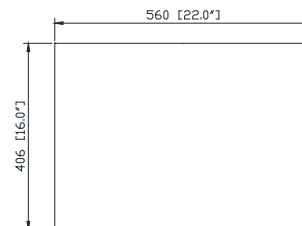

## Nominal Dimension / Dimension Nominale

• 22W x 16D x 64.8H inches | 560 x 406 x 1645 mm

## Product Diagrams / Diagrammes Produit

Front / Devant

Back / Derrière

Side / Côté

Top / Haut