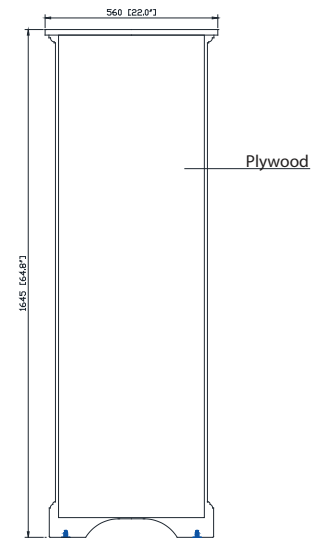

## Caractéristiques

- Cadre en bois de bouleau massif
- Panneau de contreplaqué
- 1 porte à fermeture douce
- 1 tiroir à fermeture douce
- 2 étagères intérieures
- Quincaillerie au fini nickel brossé
- Patins réglables en hauteur

## Nominal Dimension / Dimension Nominale

• 22W x 16D x 64.8H inches | 560 x 406 x 1645 mm

## Product Diagrams / Diagrammes Produit

Front / Devant

Back / Derrière

Side / Côté

Top / Haut