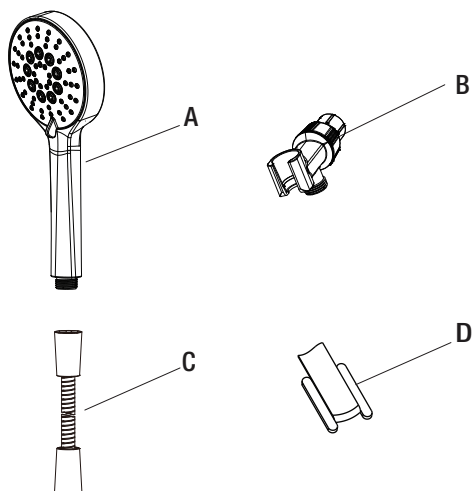

Installation

1 Preparing for installation

- Remove the existing showerhead (counterclockwise) with a wrench.
- Clean the shower arm thread.

2 Installing the shower arm mount

- Apply the new thread sealant tape to the shower arm.
- Hand-tighten the shower arm mount (B) (clockwise) onto the shower arm.

Póngase en contacto con el Equipo de Servicio al Cliente llamando al 1-855-434-5224 o visite www.HomeDepot.com.

PLANIFICACIÓN DE LA INSTALACIÓN

Antes de comenzar la instalación este producto, asegúrese de que no falta ninguna piezas. Compare las piezas con la lista de contenido del paquete y herraje incluido. Si hace falta alguna parte o se encuentra dañada, no intente instalar el producto.

HERRAMIENTAS REQUERIDAS

Llave

CONTENIDO DEL PAQUETE

Pieza	Descripción	Cantidad
A	Ducha Manual	1
B	Montaje del Brazo de la Ducha	1
C	Manguera	1
D	Cinta selladora de roscas	1

instalación

1 Preparación para la instalación

- Quite la regadera existente (gire de izquierda a derecha) con una llave.
- Limpie las roscas del brazo de la regadera.

2 Cómo instalar el montaje del brazo de la ducha

- Coloca cinta selladora nueva en las roscas del brazo de la ducha. Aprieta con la mano el montaje (B) (en sentido de las manecillas del reloj) en el brazo de la ducha.
- Aprieta con la mano el montaje del brazo de la ducha (B) (hacia la derecha) en el brazo de la ducha.