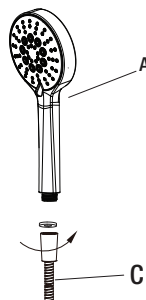

HERRAMIENTAS REQUERIDAS

Llave

CONTENIDO DEL PAQUETE

Pieza	Descripción	Cantidad
A	Ducha Manual	1
B	Montaje del Brazo de la Ducha	1
C	Manguera	1
D	Cinta selladora de roscas	1

instalación

1 Preparación para la instalación

- Quite la regadera existente (gire de izquierda a derecha) con una llave.
- Limpie las roscas del brazo de la regadera.

2 Cómo instalar el montaje del brazo de la ducha

- Coloca cinta selladora nueva en las roscas del brazo de la ducha. Aprieta con la mano el montaje (B) (en sentido de las manecillas del reloj) en el brazo de la ducha.
- Aprieta con la mano el montaje del brazo de la ducha (B) (hacia la derecha) en el brazo de la ducha.

3 Cómo instalar la manguera

- Fija la manguera de la ducha manual (C) a la salida de 1.27 cm del montaje del brazo de la ducha (B).

4 Cómo instalar la ducha manual

- Fija el otro extremo de la manguera de la ducha manual (C) a la ducha manual (A).

NOTA: Al mirar la parte frontal del rociador, la primera posición del lado izquierdo es el modo de pausa, que disminuye el flujo de agua, pero sin obstruirlo completamente.

Pausa

Masaje

Masaje &
Rociado Completo