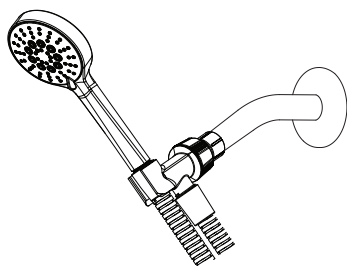

Installation

1 Preparing for installation

- Remove the existing showerhead (counterclockwise) with a wrench.
- Clean the shower arm thread.

2 Installing the shower arm mount

- Apply the new thread sealant tape to the shower arm.
- Hand-tighten the shower arm mount (B) (clockwise) onto the shower arm.

- Quite la regadera existente (gire de izquierda a derecha) con una llave.
- Limpie las roscas del brazo de la regadera.

2 Cómo instalar el montaje del brazo de la ducha

- Coloca cinta selladora nueva en las roscas del brazo de la ducha. Aprieta con la mano el montaje (B) (en sentido de las manecillas del reloj) en el brazo de la ducha.
- Aprieta con la mano el montaje del brazo de la ducha (B) (hacia la derecha) en el brazo de la ducha.

3 Cómo instalar la manguera

- Fija la manguera de la ducha manual (C) a la salida de 1.27 cm del montaje del brazo de la ducha (B).

4 Cómo instalar la ducha manual

- Fija el otro extremo de la manguera de la ducha manual (C) a la ducha manual (A).

5 Cómo concluir la instalación

- Abre el suministro del agua, comprueba que no haya fugas y aprieta según sea necesario.

Funcionamiento

1 Cómo seleccionar las distintas funciones

- Esta es una ducha manual de 6 funciones. Gira la llave del interruptor (1) en sentido de las manecillas del reloj para cambiar entre las cuatro configuraciones, tal como se muestra a continuación: