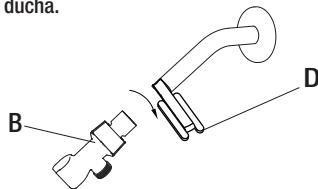

HERRAMIENTAS REQUERIDAS

Llave

CONTENIDO DEL PAQUETE

Pieza	Descripción	Cantidad
A	Ducha Manual	1
B	Montaje del Brazo de la Ducha	1
C	Manguera	1
D	Cinta selladora de roscas	1

instalación

1 Preparación para la instalación

- Quite la regadera existente (gire de izquierda a derecha) con una llave.
- Limpie las roscas del brazo de la regadera.

2 Cómo instalar el montaje del brazo de la ducha

- Coloca cinta selladora nueva en las roscas del brazo de la ducha. Aprieta con la mano el montaje (B) (en sentido de las manecillas del reloj) en el brazo de la ducha.
- Aprieta con la mano el montaje del brazo de la ducha (B) (hacia la derecha) en el brazo de la ducha.

3 Cómo instalar la manguera

- Fija la manguera de la ducha manual (C) a la salida de 1.27 cm del montaje del brazo de la ducha (B).

4 Cómo instalar la ducha manual

- Fija el otro extremo de la manguera de la ducha manual (C) a la ducha manual (A).