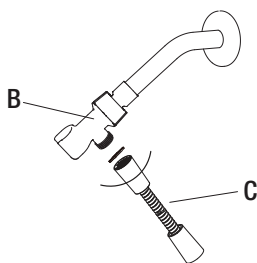

Installation

1 Preparing for installation

- Remove the existing showerhead (counterclockwise) with a wrench.
- Clean the shower arm thread.

2 Installing the shower arm mount

- Apply the new thread sealant tape to the shower arm.
- Hand-tighten the shower arm mount (B) (clockwise) onto the shower arm.

HERRAMIENTAS REQUERIDAS

Llave

CONTENIDO DEL PAQUETE

Pieza	Descripción	Cantidad
A	Ducha Manual	1
B	Montaje del Brazo de la Ducha	1
C	Manguera	1
D	Cinta selladora de roscas	1

instalación

1 Preparación para la instalación

- Quite la regadera existente (gire de izquierda a derecha) con una llave.
- Limpie las roscas del brazo de la regadera.

2 Cómo instalar el montaje del brazo de la ducha

- Coloca cinta selladora nueva en las roscas del brazo de la ducha. Aprieta con la mano el montaje (B) (en sentido de las manecillas del reloj) en el brazo de la ducha.
- Aprieta con la mano el montaje del brazo de la ducha (B) (hacia la derecha) en el brazo de la ducha.

3 Cómo instalar la manguera

- Fija la manguera de la ducha manual (C) a la salida de 1.27 cm del montaje del brazo de la ducha (B).

4 Cómo instalar la ducha manual

- Fija el otro extremo de la manguera de la ducha manual (C) a la ducha manual (A).