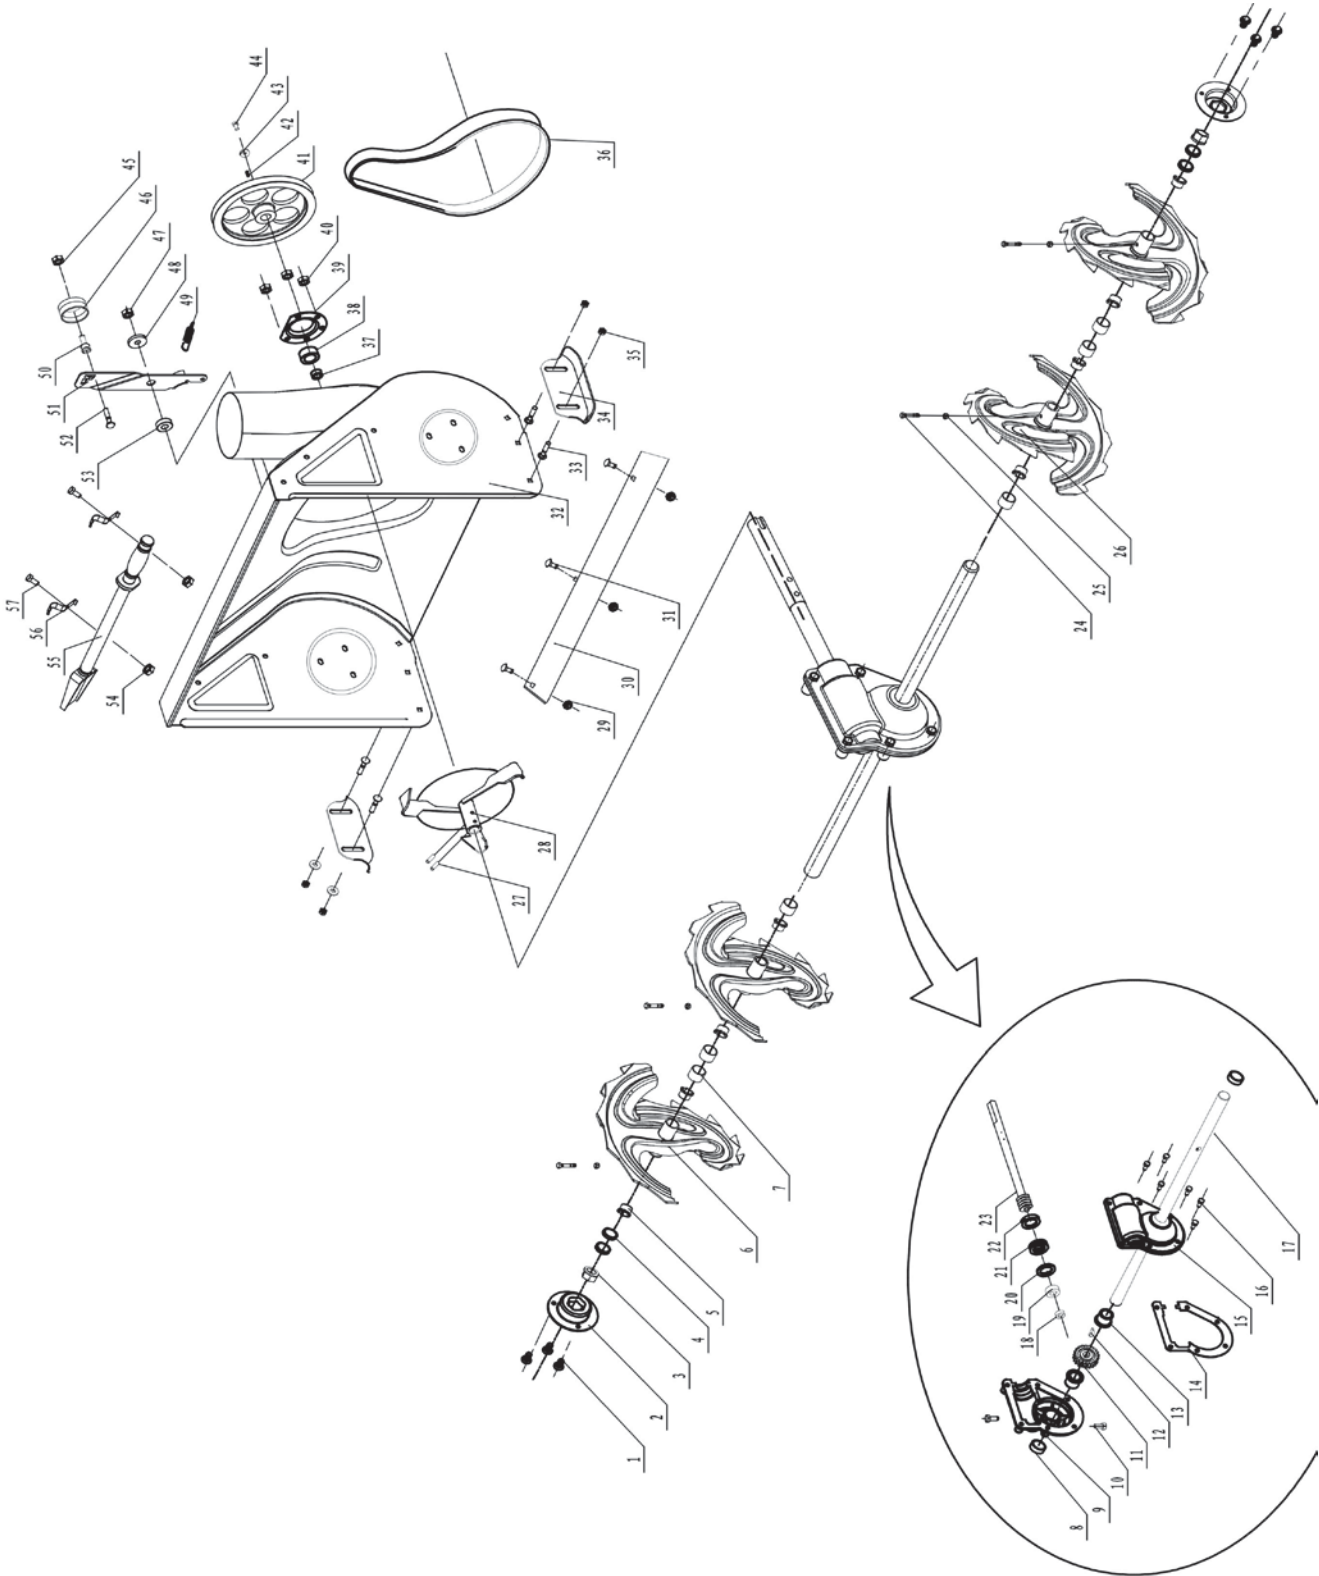

Auger Housing Assembly

Item	Stock#	Description	Qty
1	303020245	Flange Screw M8x14	6
2	303070234	Bearing Housing	2
3	203060013	Plastic Bearing	2
4	203050109	Spacer	4
5	203060012	Flange Bushing	8
6	303180424	Auger Assembly R	2
7	203050108	Spacer	6
8	302130005	Reinforced Seal	2
9	303090032	Worn Gear Case L	1
10	303020142	Bolt M8x10	2
11	303090033	Worm Gear	1
12	303110022	woodruff Key 5x7.5x19	1
13	303060055	Flange Bushing	2
14	303070260	Seal	1
15	303090031	Worn Gear Case R	1
16	303020489	Screw M6x18	6
17	303160447	24-inch Auger Axle	1
18	303100030	6001Z Bearing	1
19	303100035	6904Z Bearing	1
20	303070179	Washer	1
21	303100039	51104 Bearing	1
22	302130002	Gasket	1
23	303160204	Worm Shaft	1
24	303160355	Shear Pin	4
25	303030032	Locknut M6	4
26	303180425	Auger Assembly L	2
27	303123006	Elastic Cylindrical Pin 6x35	2
28	303180709A	Impeller	1
29	303030076	Nut M8	3

Item	Stock#	Description	Qty
30	303070929A	24" Shave Plate	1
31	303020542	Square Neck Bolt M8x18	3
32	303180952	24" Auger Housing Assembly	1
33	303020166	Square Neck Bolt M8x18	4
34	303070197	Skid Shoe	2
35	303030077	Flange Nut M8	4
36	302040065	Auger Belt 880	1
37	303160525	Locating Sleeve Pipe	1
38	303100040	UC204 Ball Bearing	1
39	303070233	Keeper	1
40	303030077	Flange Nut M8	3
41	303160143	Big Pulley	1
42	303110014	Flat Key	1
43	303042005	Flat Washer 8	1
44	303020279	Flange Bolt M8x25	1
45	303030077	Flange Nut M8	1
46	203100003	Tension Pully Assembly	1
47	303030059	Flange Nylon Locknut M10	1
48	303043019	Butterfly Washer	1
49	303160175	Extension Spring	1
50	303160195A	Bushing	1
51	303070126	Idler Arm	1
52	303020166	Square Neck Bolt M8x18	4
53	303160172	Bushing	1
54	303030087	Flange Locknut M6	2
55	203050057	Clean-out Tool	1
56	303070170	Clean-out Tool Bracket	2
57	303020213	Screw M6x12	2