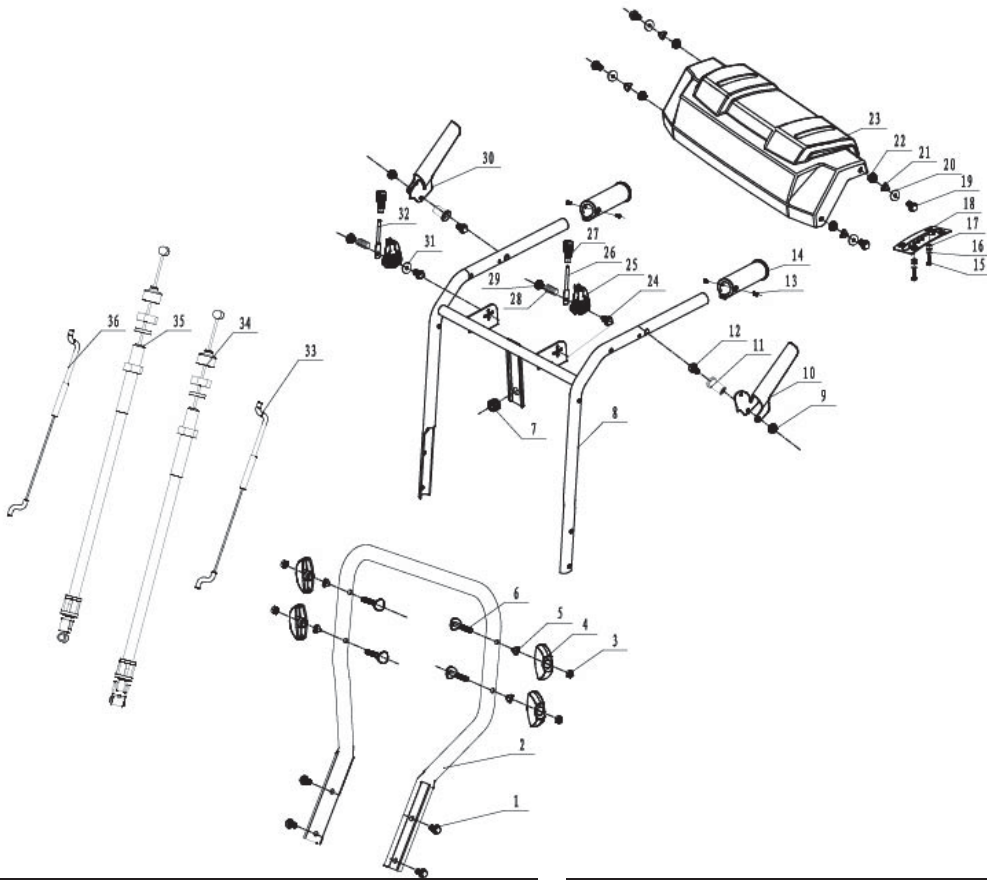

## Panel Assembly

Item	Stock#	Description	Qty
1	303020240	Flange Screw M8x20	4
2	303080530	Lower Handle	1
3	303030026	Nut M8	4
4	203020865A	Knob	4
5	303043010	Washer 8	4
6	303020139	T-screw M8x55	4
7	203020881	Rubber Plug	1
8	303180951	Upper Handle	1
9	303030025	Nut M6	2
10	303070273B	Auger Control Lever	1
11	303160235	Bushing	2
12	303020297	Hex Screw M6x40	2
13	303010237	Screw 4x10	4
14	203070007	Handle Cover	2
15	303010176	Screw 6x16	4
16	303042042	Flat Washer 6	4
17	303160746	Cushion	3
18	303071057	Gear Plate	1

## Chute Assembly

Item	Stock#	Description	Qty
1	303020275	Bolt M8x40	2
2	303041022	Spring Washer 8	2
3	303042023	Flat washer 8	2
4	303080523	Support Tube	1
5	303010176	Screw	3
6	203010820	Discharge Chute Seat	1
7	303030087	locknut M6	2
8	303180953	Chute Direction Base	1
9	303020546	Flange Bolt M6x40	2
10	303030077	Locknut M8	1
11	303130325	Spring	1
12	303071021	Bracket	1
13	303010270	Screw 4x14	2
14	203021301	Steering Gear	1
15	303020246	Flange Bolt M6x16	2
16	303030032	Locknut M6	2
17	303050029	Snap Ring 10	1
18	303042004	Flat Washer 10	2
19	203020371	Chute Direction Knob	1
20	303160662	Z-lever	1

CRANK CASE			
Item	Stock #	Description	Qty
1	9563960101	Crankcase body	1
2	9246960101	Oil seal	1
3	303043042	Flat washer	3
4	303020518	Sealing plug screw	2
5	303020508	Extension bar for bleeding	1
6	303043040	Flat washer	1
7	9534960101	Pin clip	1
8	9005960101	Speed regulating arm	1
9	9438960101	Components of governor gear	1
10	3612552151	Bearing	1