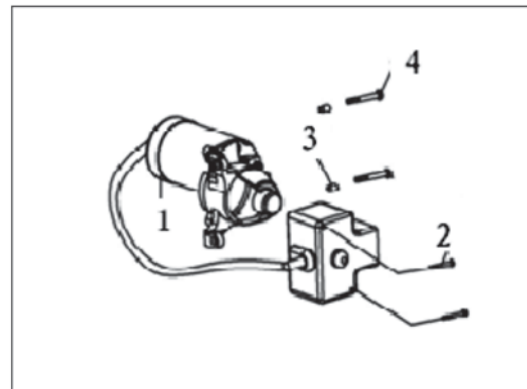

ELECTRIC STARTER			
Item	Stock #	Description	Qty
1	9421960101	starter motor	1
2	303020517	bolt	2
3	9140960104	pin	1
4	303020512	bolt	2