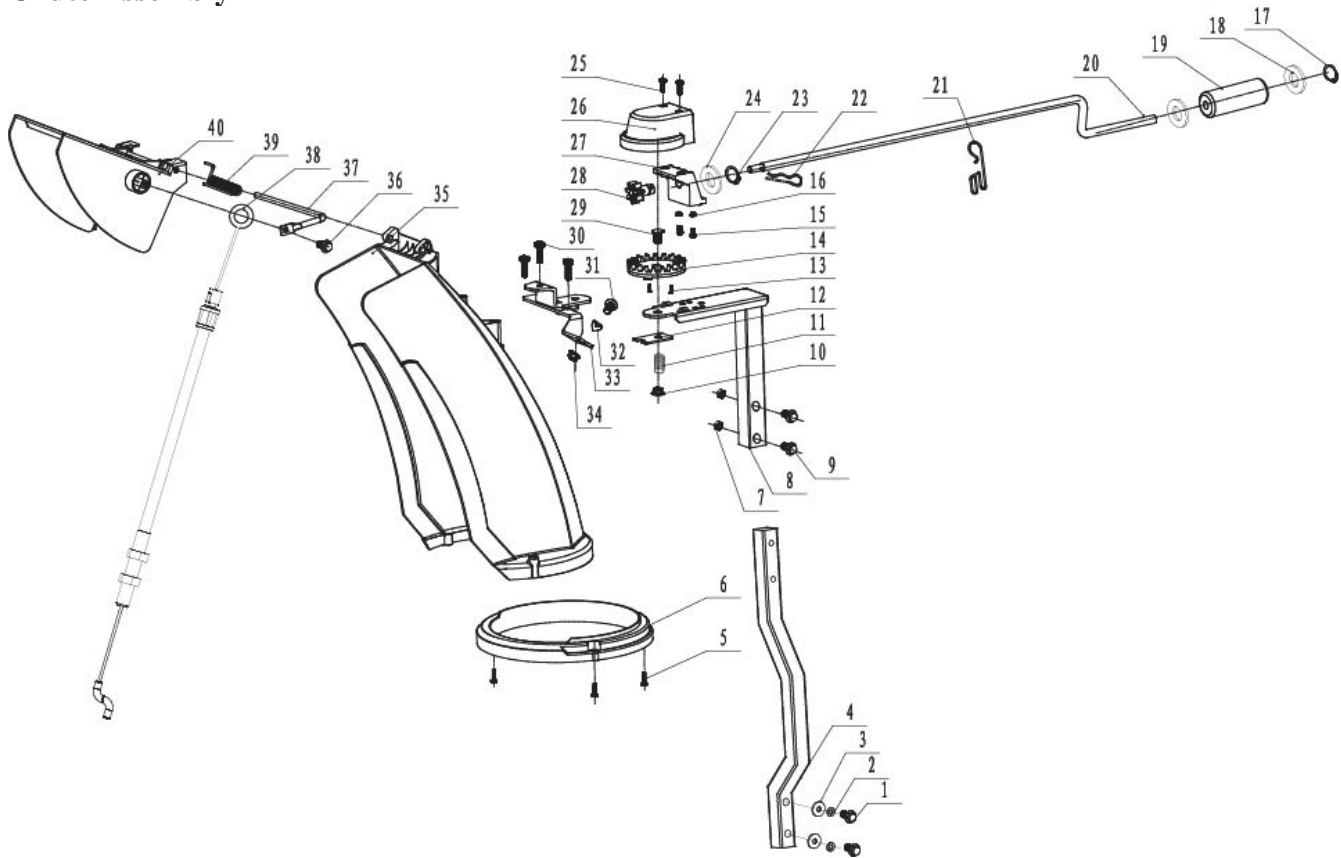

## Panel Assembly

Item	Stock#	Description	Qty
1	303020240	Flange Screw M8x20	4
2	303080530	Lower Handle	1
3	303030026	Nut M8	4
4	203020865A	Knob	4
5	303043010	Washer 8	4
6	303020139	T-screw M8x55	4
7	203020881	Rubber Plug	1
8	303180951	Upper Handle	1
9	303030025	Nut M6	2
10	303070273B	Auger Control Lever	1
11	303160235	Bushing	2
12	303020297	Hex Screw M6x40	2
13	303010237	Screw 4x10	4
14	203070007	Handle Cover	2
15	303010176	Screw 6x16	4
16	303042042	Flat Washer 6	4
17	303160746	Cushion	3
18	303071057	Gear Plate	1

Item	Stock#	Description	Qty
19	303020275	Hex Screw M8x40	4
20	303042013	Flat Washer 8	4
21	303043010	Sadder Washer	4
22	303030036	locknut M8	4
23	203050373	Operation Panel	1
24	303020312	Hex Screw M8x55	2
25	203021099	Cable Holder	2
26	303160748	Control Rod	1
27	203070079	Knob	2
28	303130074	Spring	2
29	303030077	Locknut M8	2
30	303070272B	Drive Control Lever	1
31	203020380	Washer	1
32	303160748	Shift Control Rod	1
33	303200103	Upper Auger Cable	1
34	303200104	Shift Control Cable Right	1
35	303200105	Shift Control Cable Left	1
36	303200106	Upper Drive Cable	1

## Chute Assembly

Item	Stock#	Description	Qty
1	303020275	Bolt M8x40	2
2	303041022	Spring Washer 8	2
3	303042023	Flat washer 8	2
4	303080523	Support Tube	1
5	303010176	Screw	3
6	203010820	Discharge Chute Seat	1
7	303030087	locknut M6	2
8	303180953	Chute Direction Base	1
9	303020546	Flange Bolt M6x40	2
10	303030077	Locknut M8	1
11	303130325	Spring	1
12	303071021	Bracket	1
13	303010270	Screw 4x14	2
14	203021301	Steering Gear	1
15	303020246	Flange Bolt M6x16	2
16	303030032	Locknut M6	2
17	303050029	Snap Ring 10	1
18	303042004	Flat Washer 10	2
19	203020371	Chute Direction Knob	1
20	303160662	Z-lever	1