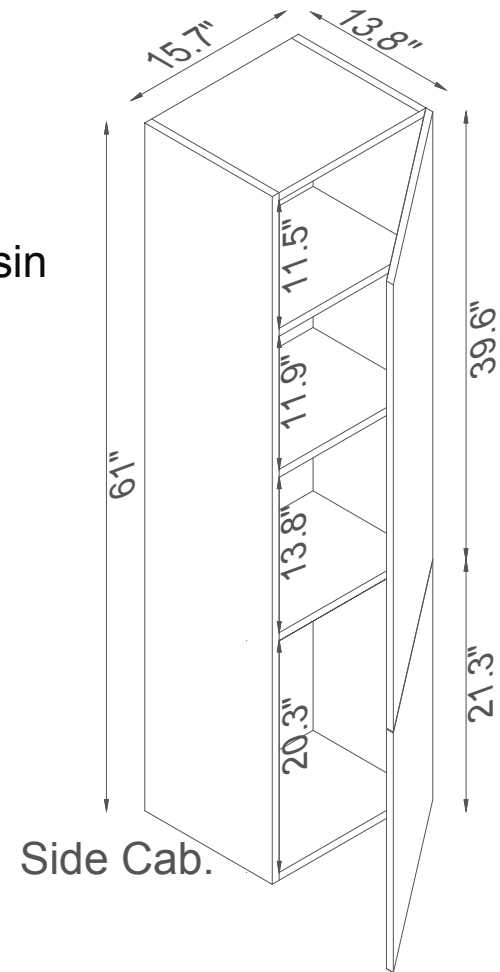

Streamline

K1801-098-63-512S