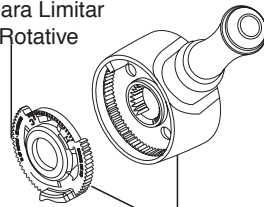

T17097, T17297 & T17497 Models / Modelos / Modèles

RP70172 ▲
Showerhead
Cabeza de Rogadora
Pomme de Douche

RP40593 ▲
Shower Arm
Brazo de la Rogadora
Tuyau de Pomme de Douche

RP72562 ▲
Shower Flange
Pestaña de la Rogadora
Collerette

RP32105
Screw/Tornillo/Vis
NOTE: Do NOT overtighten screw.
NOTA: NO apriete demasiado el tornillo.
NOTE: NE serrez PAS trop la vis.

RP32102
Rotational Limit Stop
Tope para Limitar
Butée Rotative

RP72572 ▲
Temperature Knob and Cover
Perilla de la Temperatura y Cubierta
Poignée de Réglage de Température

RP72567 ▲
Handle Assembly
Ensamble de la Manija
Poignée

RP43028 ▲
Tub Spout/Non Diverter
Tubo de Salida para Bañera/
Sin Desviador
Bec/Sans Dérivation

RP72566 ▲
Finial
Pomo
Grain

RP72565 ▲
Tub Spout/Pull-Up Diverter
Tubo de Salida para Bañera/
Botón Desviador de Alzar
Bec/avec dérivation à tirette