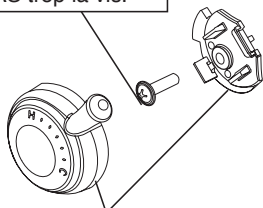

T17097, T17297 & T17497 Models / Modelos / Modèles

RP70172 ▲
Showerhead
Cabeza de Rogadora
Pomme de Douche

RP40593 ▲
Shower Arm
Brazo de la Rogadora
Tuyau de Pomme de Douche

RP72562 ▲
Shower Flange
Pestaña de la Rogadora
Collerette

RP32105
Screw/Tornillo/Vis
NOTE: Do NOT overtighten screw.
NOTA: NO apriete demasiado el tornillo.
NOTE: NE serrez PAS trop la vis.

RP32102
Rotational Limit Stop
Tope para Limitar
Butée Rotative

RP72572 ▲
Temperature Knob and Cover
Perilla de la Temperatura y Cubierta
Poignée de Réglage de Température

RP72567 ▲
Handle Assembly
Ensamble de la Manija
Poignée

RP43028 ▲
Tub Spout/Non Diverter
Tubo de Salida para Bañera/
Sin Desviador
Bec/Sans Dérivation

RP72566 ▲
Finial
Pomo
Grain

RP72565 ▲
Tub Spout/Pull-Up Diverter
Tubo de Salida para Bañera/
Botón Desviador de Alzar
Bec/avec dérivation à tirette