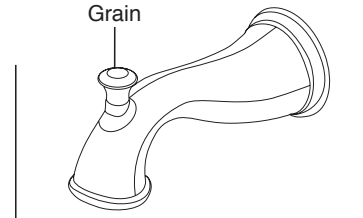

T17097, T17297 & T17497 Models / Modelos / Modèles

RP70172 ▲
Showerhead
Cabeza de Rogadora
Pomme de Douche

RP40593 ▲
Shower Arm
Brazo de la Rogadora
Tuyau de Pomme de Douche

RP72562 ▲
Shower Flange
Pestaña de la Rogadora
Collerette

RP32105
Screw/Tornillo/Vis
NOTE: Do NOT overtighten screw.
NOTA: NO apriete demasiado el tornillo.
NOTE: NE serrez PAS trop la vis.

RP32102
Rotational Limit Stop
Tope para Limitar
Butée Rotative

RP72572 ▲
Temperature Knob and Cover
Perilla de la Temperatura y Cubierta
Poignée de Réglage de Température

RP72567 ▲
Handle Assembly
Ensamble de la Manija
Poignée

RP43028 ▲
Tub Spout/Non Diverter
Tubo de Salida para Bañera/
Sin Desviador
Bec/Sans Dérivation

RP72566 ▲
Finial
Pomo
Grain

RP72565 ▲
Tub Spout/Pull-Up Diverter
Tubo de Salida para Bañera/
Botón Desviador de Alzar
Bec/avec dérivation à tirette