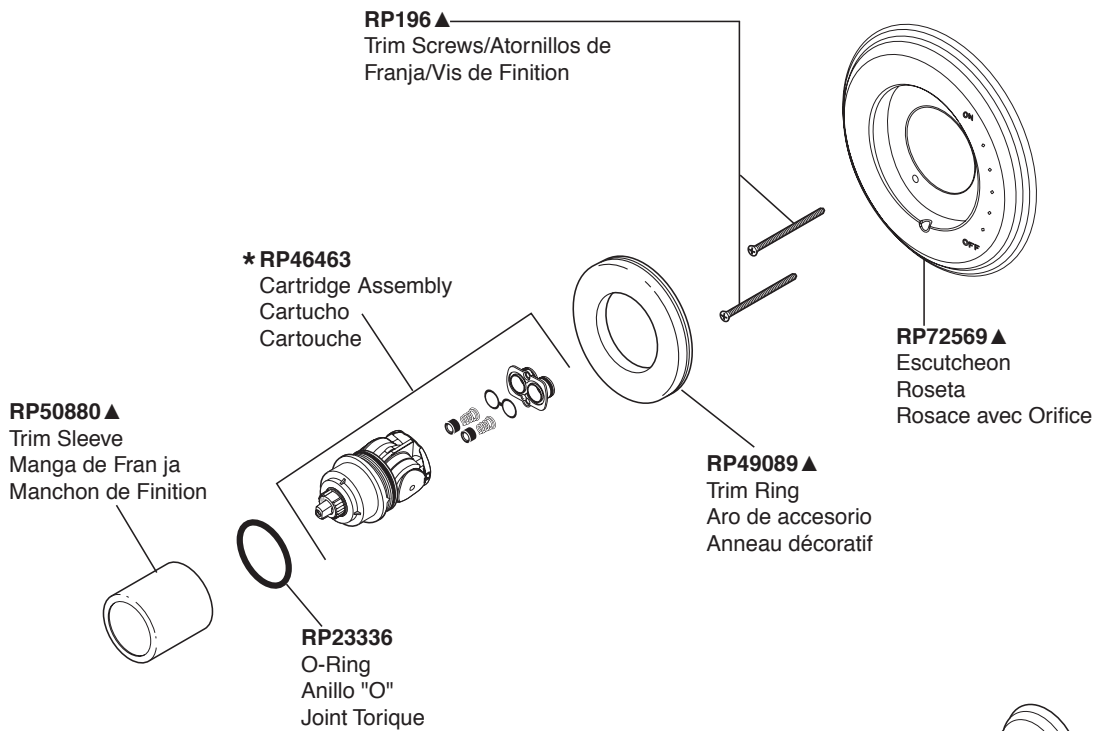

T17097, T17297 & T17497 Models / Modelos / Modèles

RP70172 ▲
Showerhead
Cabeza de Rogadora
Pomme de Douche

RP40593 ▲
Shower Arm
Brazo de la Rogadora
Tuyau de Pomme de Douche

RP72562 ▲
Shower Flange
Pestaña de la Rogadora
Collerette

RP32105
Screw/Tornillo/Vis
NOTE: Do NOT overtighten screw.
NOTA: NO apriete demasiado el tornillo.
NOTE: NE serrez PAS trop la vis.

RP32102
Rotational Limit Stop
Tope para Limitar
Butée Rotative

RP72572 ▲
Temperature Knob and Cover
Perilla de la Temperatura y Cubierta
Poignée de Réglage de Température

RP72567 ▲
Handle Assembly
Ensamble de la Manija
Poignée

RP43028 ▲
Tub Spout/Non Diverter
Tubo de Salida para Bañera/
Sin Desviador
Bec/Sans Dérivation

RP72566 ▲
Finial
Pomo
Grain

RP72565 ▲
Tub Spout/Pull-Up Diverter
Tubo de Salida para Bañera/
Botón Desviador de Alzar
Bec/avec dérivation à tirette