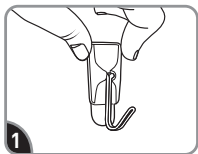

REMOVE RETIRAR

Hold hook gently in place.

Sostenga el gancho suavemente en su lugar.