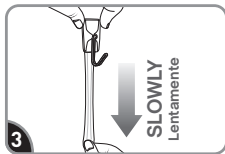

Stretch the strip slowly against the wall at least 6 inches to release.

Estire la tira lentamente contra la pared por lo menos 15 cm para soltar.

Visit command.com for the strip holding power for your product.

Visite www.command.com para verificar el poder de sujeción del producto.