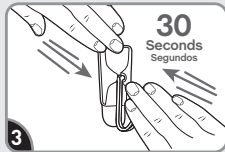

Remove black liner. Press hook firmly to wall for 30 sec. Wait 1 hour before use.

Retire el protector negro. Presione firmemente el gancho a la pared durante 30 segundos. Espere 1 hora antes de utilizar.