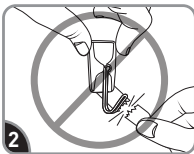

Never pull the strip towards you! Always pull straight down.

¡Nunca jale la tira hacia usted! Siempre jale directamente hacia abajo.