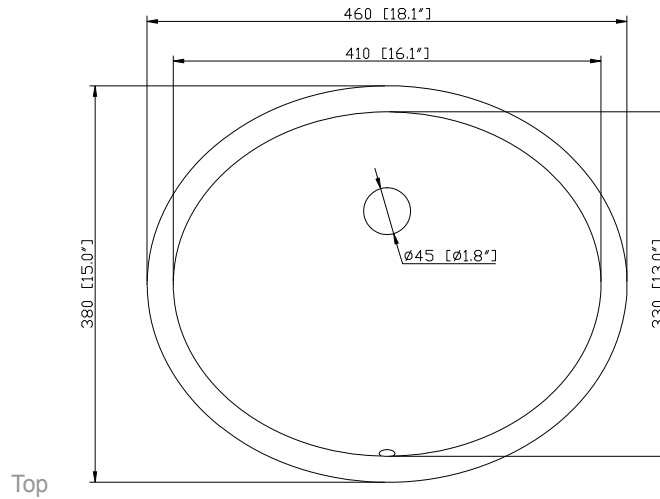

## Nominal Dimension

- 24W x 21D x 34H (inches)

### Nominal Dimension

- 25W x 22D x 1H inches
- 635 x 560 x 25 mm

- WT - White
- LN - Linen

**Nominal Dimension**

- 18.1W x 15D x 7.9H inches
- 458 x 380 x 200 mm

**Components**

<b>Drain</b>	VC-DRAIN-CP	VC-DRAIN-BN					
<b>Vanity Top</b>	SUT25BK	SUT25CW	SUT25GB	SUT31BK	SUT31CW	SUT31GB	SUT37BK
	SUT37GB	SUT49BK	SUT49CW	SUT49GB	SUT37CW	SUT61BK	SUT61CW
	SUT61GB	SUT73BK	SUT73CW	SUT73GB			

**Product Diagrams**

Front

Side