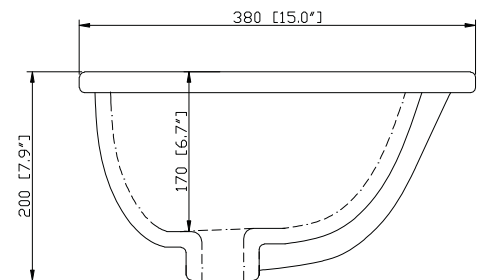

## Nominal Dimension

- 24W x 21D x 34H (inches)

### Nominal Dimension

- 25W x 22D x 1H inches
- 635 x 560 x 25 mm

- WT - White
- LN - Linen

**Nominal Dimension**

- 18.1W x 15D x 7.9H inches
- 458 x 380 x 200 mm

**Components**

<b>Drain</b>	VC-DRAIN-CP	VC-DRAIN-BN					
<b>Vanity Top</b>	SUT25BK	SUT25CW	SUT25GB	SUT31BK	SUT31CW	SUT31GB	SUT37BK
	SUT37GB	SUT49BK	SUT49CW	SUT49GB	SUT37CW	SUT61BK	SUT61CW
	SUT61GB	SUT73BK	SUT73CW	SUT73GB			

**Product Diagrams**

Front

Side