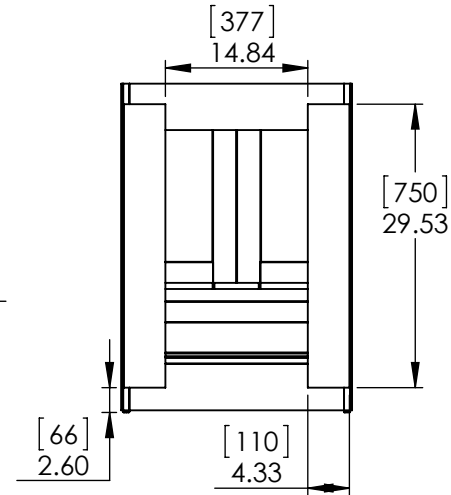

Top view
with bottom

Top view
without bottom

Back view
without backing

Front view

Side View

Back view
with backing

ITEM:	WT24-CH
	WT24-CR
	WT24-WH
	WT24-ST
NAME:	Westcourt 24in
REV:	A

Propiedad y Confidencialidad
 La información contenida en este dibujo es puramente propiedad de Woodcrafters Home Products LLC. Queda prohibida cualquier reproducción parcial o total sin el permiso por escrito de Woodcrafters Home Product LLC.

DRAWING	ARB	01/20/20
REVIEW	ING	01/20/20
APPROVED	R&D	01/20/20

SCALE: 1:20

MATERIAL:	German beech 4/4 Laminated Particle Board
MODEL:	Westcourt 24