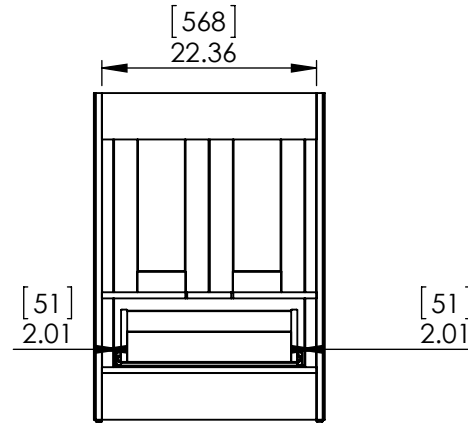

Top view
with bottom

Top view
without bottom

Back view
without backing

Front view

Side View

Back view
with backing

ITEM:	WT24-CH
	WT24-CR
	WT24-WH
	WT24-ST
NAME:	Westcourt 24in
REV:	A

Propiedad y Confidencialidad
 La información contenida en este dibujo es puramente propiedad de Woodcrafters Home Products LLC. Queda prohibida cualquier reproducción parcial o total sin el permiso por escrito de Woodcrafters Home Product LLC.

DRAWING	ARB	01/20/20
REVIEW	ING	01/20/20
APPROVED	R&D	01/20/20

SCALE: 1:20

MATERIAL:	German beech 4/4 Laminated Particle Board
MODEL:	Westcourt 24