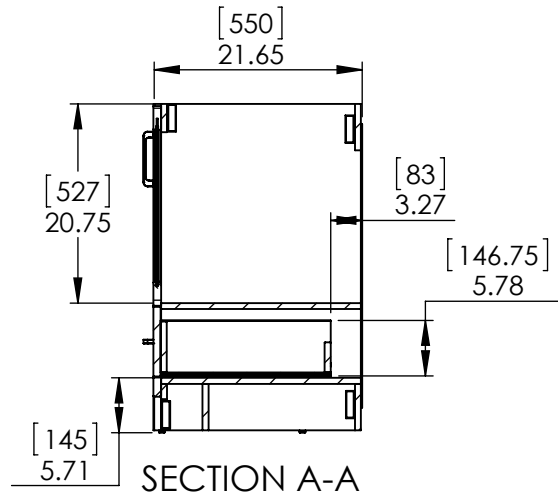

Top view
with bottom

Top view
without bottom

Back view
without backing

Front view

Side View

Back view
with backing

ITEM:	WT24-CH
	WT24-CR
	WT24-WH
	WT24-ST
NAME:	Westcourt 24in
REV:	A

Propiedad y Confidencialidad
 La información contenida en este dibujo es puramente propiedad de Woodcrafters Home Products LLC. Queda prohibida cualquier reproducción parcial o total sin el permiso por escrito de Woodcrafters Home Product LLC.

DRAWING	ARB	01/20/20
REVIEW	ING	01/20/20
APPROVED	R&D	01/20/20

SCALE: 1:20

MATERIAL:	German beech 4/4 Laminated Particle Board
MODEL:	Westcourt 24