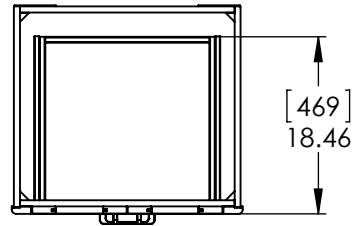

Top view
with bottom

Top view
without bottom

Back view
without backing

Front view

Side View

Back view
with backing

ITEM:	WT24-CH
	WT24-CR
	WT24-WH
	WT24-ST
NAME:	Westcourt 24in
REV:	A

Propiedad y Confidencialidad
 La información contenida en este dibujo es puramente propiedad de Woodcrafters Home Products LLC. Queda prohibida cualquier reproducción parcial o total sin el permiso por escrito de Woodcrafters Home Product LLC.

DRAWING	ARB	01/20/20
REVIEW	ING	01/20/20
APPROVED	R&D	01/20/20

SCALE: 1:20

MATERIAL:	German beech 4/4 Laminated Particle Board
MODEL:	Westcourt 24