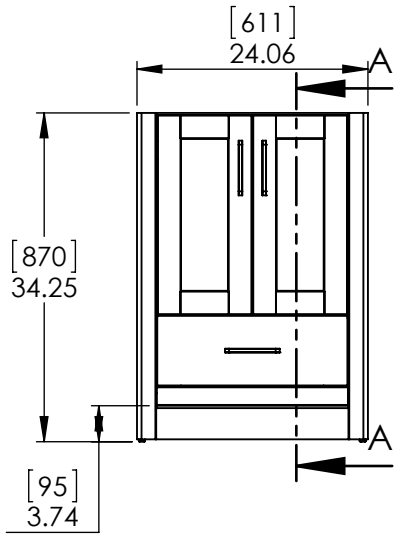

Top view
with bottom

Top view
without bottom

Back view
without backing

Front view

Side View

Back view
with backing

ITEM:	WT24-CH
	WT24-CR
	WT24-WH
	WT24-ST
NAME:	Westcourt 24in
REV:	A

Propiedad y Confidencialidad
 La información contenida en este dibujo es puramente propiedad de Woodcrafters Home Products LLC. Queda prohibida cualquier reproducción parcial o total sin el permiso por escrito de Woodcrafters Home Product LLC.

DRAWING	ARB	01/20/20
REVIEW	ING	01/20/20
APPROVED	R&D	01/20/20

SCALE: 1:20

MATERIAL:	German beech 4/4 Laminated Particle Board
MODEL:	Westcourt 24