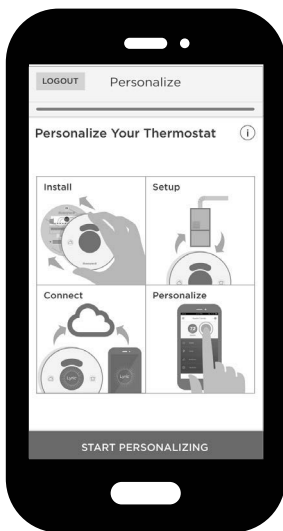

-  La aplicación Lyric
-  Destornillador
-  Acceso al interruptor de circuito
-  Contraseña del WiFi

2

Lyric

**Comience la instalación
abriendo la aplicación.**

3

4

lyric.honeywell.com/support

2 años
Garantía limitada