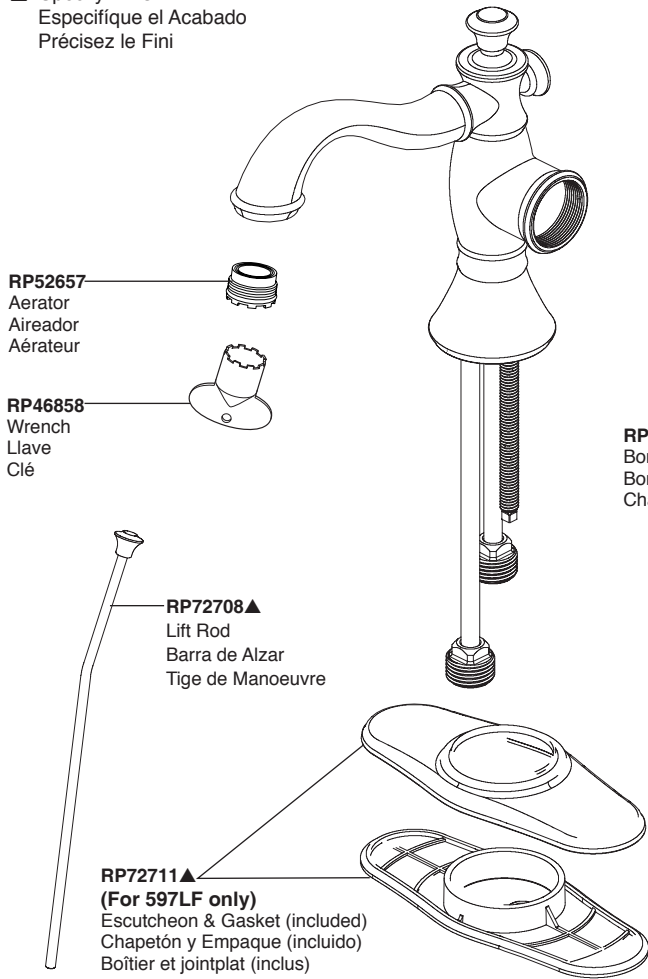

▲ Specify Finish
Especifique el Acabado
Précisez le Fini

RP52657
Aerator
Aireador
Aérateur

RP46858
Wrench
Llave
Clé

RP72708▲
Lift Rod
Barra de Alzar
Tige de Manoeuvre

RP72711▲
(For 597LF only)
Escutcheon & Gasket (included)
Chapetón y Empaque (incluido)
Boîtier et jointplat (inclus)

RP50265
Valve Cartridge
Válvula de Cartucho
Cartouche

RP72709▲
Cap
Casquete
Embase

RP72728
Bonnet Nut
Bonete Tapón
Chapeau

RP72710▲
Handle Kit
Juego de herrajes de la Manija
Manette en kit

Model/Modelo/Modèle
597LF-MPU & 797LF
Series/Series/Seria
Cassidy™

RP72712▲
Flange & Gasket
Reborde y Empaque
Collerette et joint

RP51739
Mounting Hardware
Herraje para la Instalación
Pièces de montage

RP5861
Coupling Nuts
Tuercas de Acoplamiento
Écrous de Raccordement

RP6132
Nut
Tuerca
Écrou

RP12517
Horizontal Rod & Clip
Barra Horizontal y Gancho
Tige Horizontale et Agrafe

RP6130
Pivot Seat & Gasket
Asiento de Pivote y Empaque
Joint et Siège du Pivot