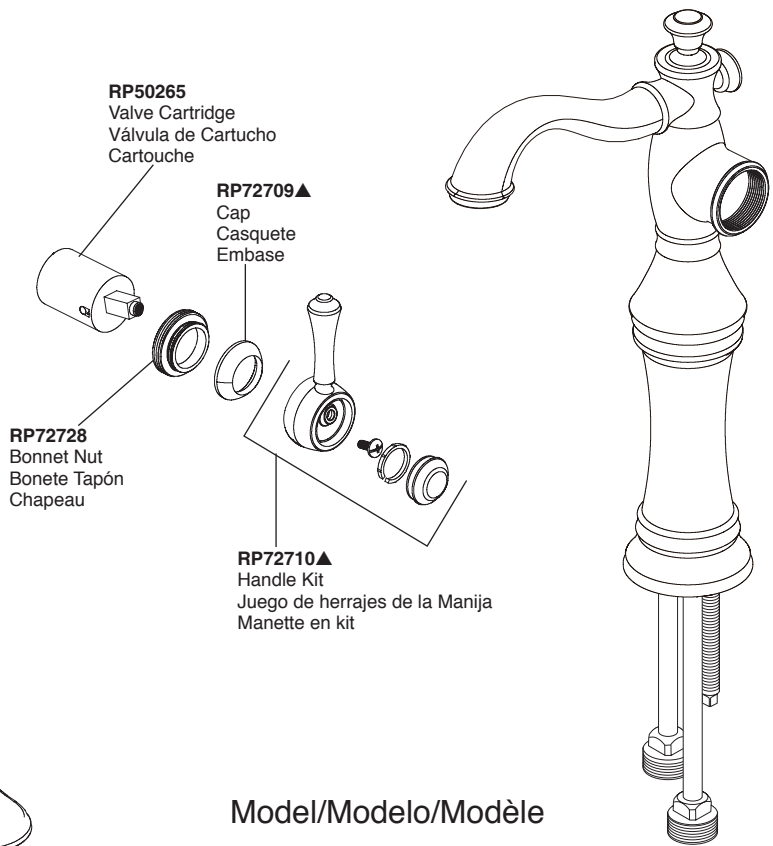

▲ Specify Finish
Especifique el Acabado
Précisez le Fini

RP52657
Aerator
Aireador
Aérateur

RP46858
Wrench
Llave
Clé

RP72708▲
Lift Rod
Barra de Alzar
Tige de Manoeuvre

RP72711▲
(For 597LF only)
Escutcheon & Gasket (included)
Chapetón y Empaque (incluido)
Boîtier et jointplat (inclus)

RP50265
Valve Cartridge
Válvula de Cartucho
Cartouche

RP72709▲
Cap
Casquete
Embase

RP72728
Bonnet Nut
Bonete Tapón
Chapeau

RP72710▲
Handle Kit
Juego de herrajes de la Manija
Manette en kit

Model/Modelo/Modèle
597LF-MPU & 797LF
Series/Series/Seria
Cassidy™

RP72712▲
Flange & Gasket
Reborde y Empaque
Collerette et joint

RP51739
Mounting Hardware
Herraje para la Instalación
Pièces de montage

RP5861
Coupling Nuts
Tuercas de Acoplamiento
Écrous de Raccordement

RP6132
Nut
Tuerca
Écrou

RP12517
Horizontal Rod & Clip
Barra Horizontal y Gancho
Tige Horizontale et Agrafe

RP6130
Pivot Seat & Gasket
Asiento de Pivote y Empaque
Joint et Siège du Pivot