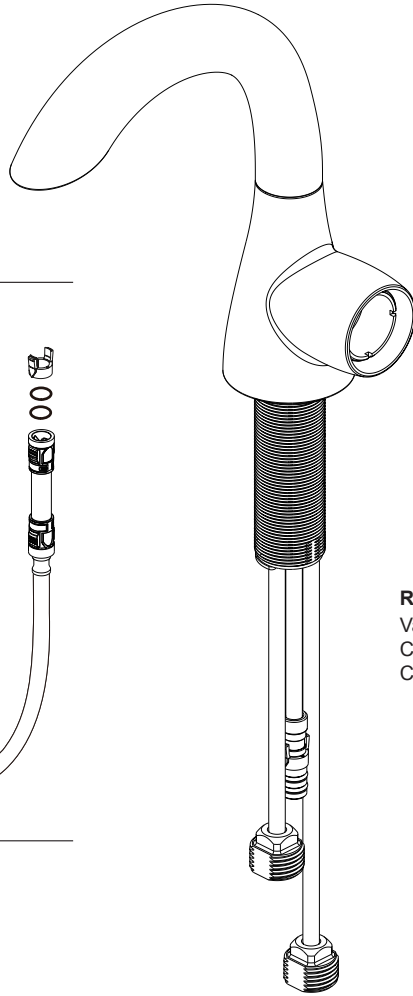

Models/Modelos/Modèles
 15765LF▲-PD
 Series/Series/Seria
Broadmoor™

RP100234▲
 Hose Assembly, Wand, Clip & O-Rings
 Montaje de la manguera, varita, clip & O-rings
 Ensemble de tuyaux, baguettes, clips et joints toriques

RP100817▲
 Bonnet Nut & Cap
 Bonete Tapón y Tapa
 Chapeau et Chapeau

RP92349
 Valve Cartridge
 Cartucho de la Válvula
 Cartouche

RP100818▲
 Handle Assembly
 Conjunto de manija
 Montage de la manette

RP100137▲
 Push Pop-UP with Overflow
 Control de rebose para
 desagües manuales
 Mécanique à poussoir avec trop-plein

RP100820▲
 Base Assembly
 Aro de Accesorio
 Anneau de finition

RP101016
 Mounting Kit
 Juego de piezas para la instalación
 Kit de montage

RP63207
 Zinc Weights and Screws
 Pesas de Cinc y Tornillos
 Poids en plomb et vis

RP100819▲
 Escutcheon & Gasket (3 Hole)
 Chapetón y Empaque (3 agujeros)
 Boîtier et Joint (3 trous)

▲ Specify Finish
 Especificque el Acabado
 Précisez le Fini