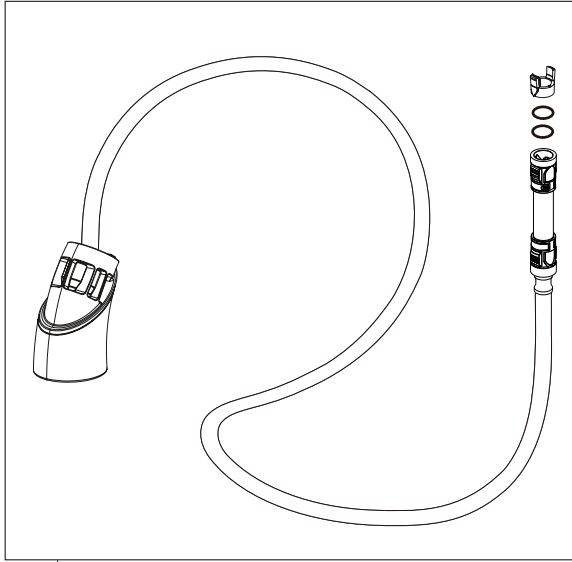

Models/Modelos/Modèles
 15765LF▲-PD
 Series/Series/Seria
Broadmoor™

RP100234▲
 Hose Assembly, Wand, Clip & O-Rings
 Montaje de la manguera, varita, clip & O-rings
 Ensemble de tuyaux, baguettes, clips et joints toriques

RP100817▲
 Bonnet Nut & Cap
 Bonete Tapón y Tapa
 Chapeau et Chapeau

RP92349
 Valve Cartridge
 Cartucho de la Válvula
 Cartouche

RP100818▲
 Handle Assembly
 Conjunto de manija
 Montage de la manette

RP100137▲
 Push Pop-UP with Overflow
 Control de rebose para
 desagües manuales
 Mécanique à poussoir avec trop-plein

RP100820▲
 Base Assembly
 Aro de Accesorio
 Anneau de finition

RP101016
 Mounting Kit
 Juego de piezas para la instalación
 Kit de montage

RP63207
 Zinc Weights and Screws
 Pesas de Cinc y Tornillos
 Poids en plomb et vis

RP100819▲
 Escutcheon & Gasket (3 Hole)
 Chapetón y Empaque (3 agujeros)
 Boîtier et Joint (3 trous)

▲ Specify Finish
 Especificque el Acabado
 Précisez le Fini