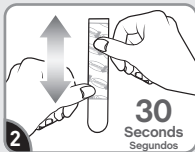

Remove black liner. Apply strip to wall. Press entire strip firmly for 30 sec.

Retire el protector negro.
Aplique la tira en la pared.
Presione toda la tira firmemente por 30 segundos.