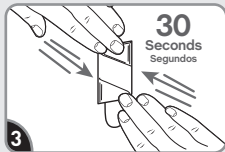

Remove blue liner. Press clip to strip firmly for 30 sec. Wait 1 hour before use.

Retire el protector azul.
Presione el clip en la tira firmemente por 30 segundos.
Espere 1 hora antes de usar.