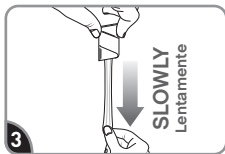

Stretch the strip slowly against the wall at least 6 inches to release.

Estire la tira lentamente contra la pared por lo menos 15 cm para soltar.

Clips can be reused with Command® Clear Small Refill Strips.

Los clips se pueden volver a usar con las tiras transparentes pequeñas de repuesto Command®.