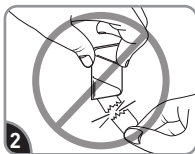

Never pull the strip towards you! Always pull straight down.

¡Nunca jale la tira hacia usted!
Siempre jale directamente hacia abajo.