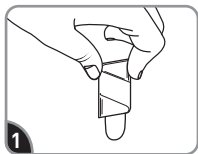

REMOVE RETIRAR

Hold clip gently in place.

Sostenga el clip suavemente en su lugar.