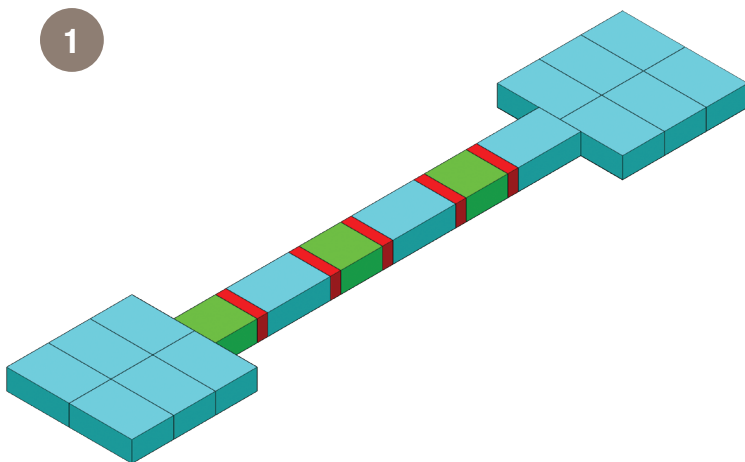

COLUMNS / WALLS No. 03

Columnas / Muros Tres

NUMBER OF PIECES PER PROJECT:

Número de piezas por proyecto:

HOME DEPOT SKU#

			Café	Sierra Blend	GreyStone
	Mini Mini	30	163156	397745	164917
	Medium Mediana	35	165955	397681	166379
	Large Grande	96	166606	396781	166804

- **Prepare stable, level project area.** Preparar estable, nivel zona del proyecto.
- **Stack stones, adding construction adhesive between layers.** Pila de piedras, agregando construcción adhesivo entre capas.

* Measurements for projects are approximate. Las medidas de los proyectos son aproximadas.

STONE COLORS VARY BY REGION LOS COLORES DE LOS BLOQUES TIENEN VARIAN DE ACUERDO A LA REGION

Imagine. Stack. Create.