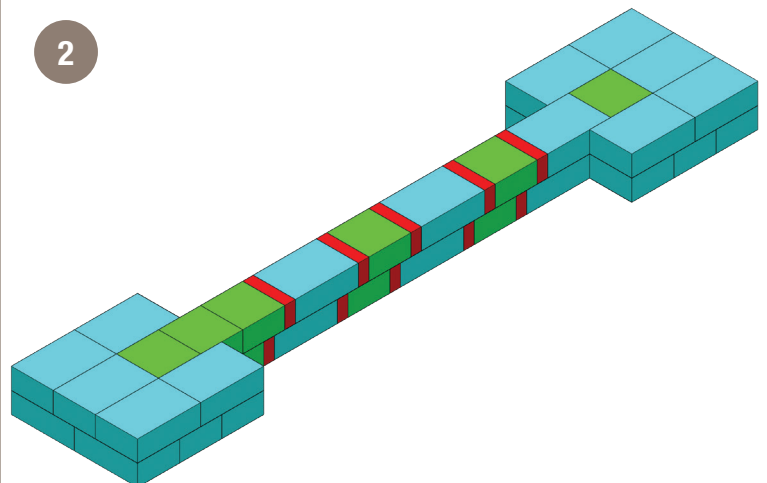

COLUMNS / WALLS No. 03

Columnas / Muros Tres

NUMBER OF PIECES PER PROJECT:

Número de piezas por proyecto:

HOME DEPOT SKU#

			Café	Sierra Blend	GreyStone
	Mini Mini	30	163156	397745	164917
	Medium Mediana	35	165955	397681	166379
	Large Grande	96	166606	396781	166804

- **Prepare stable, level project area.** Preparar estable, nivel zona del proyecto.
- **Stack stones, adding construction adhesive between layers.** Pila de piedras, agregando construcción adhesivo entre capas.

* Measurements for projects are approximate. Las medidas de los proyectos son aproximadas.

STONE COLORS VARY BY REGION LOS COLORES DE LOS BLOQUES TIENEN VARIAN DE ACUERDO A LA REGION

Imagine. Stack. Create.