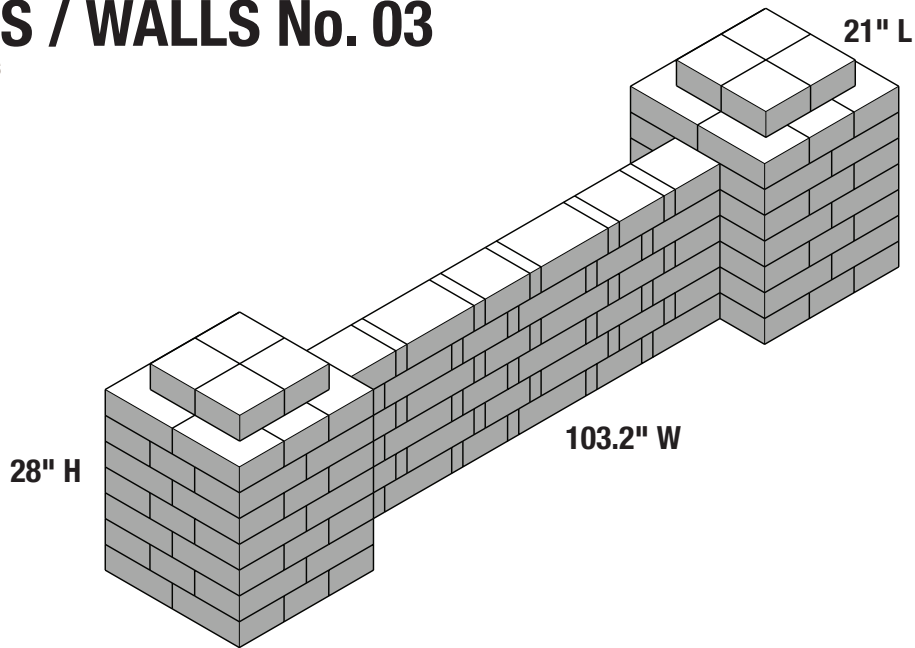

COLUMNS / WALLS No. 03

Columnas / Muros Tres

NUMBER OF PIECES PER PROJECT:

Número de piezas por proyecto:

HOME DEPOT SKU#

			Café	Sierra Blend	GreyStone
	Mini Mini	30	163156	397745	164917
	Medium Mediana	35	165955	397681	166379
	Large Grande	96	166606	396781	166804

- **Prepare stable, level project area.** Preparar estable, nivel zona del proyecto.
- **Stack stones, adding construction adhesive between layers.** Pila de piedras, agregando construcción adhesivo entre capas.

* Measurements for projects are approximate. Las medidas de los proyectos son aproximadas.

STONE COLORS VARY BY REGION LOS COLORES DE LOS BLOQUES TIENEN VARIAN DE ACUERDO A LA REGION

Imagine. Stack. Create.